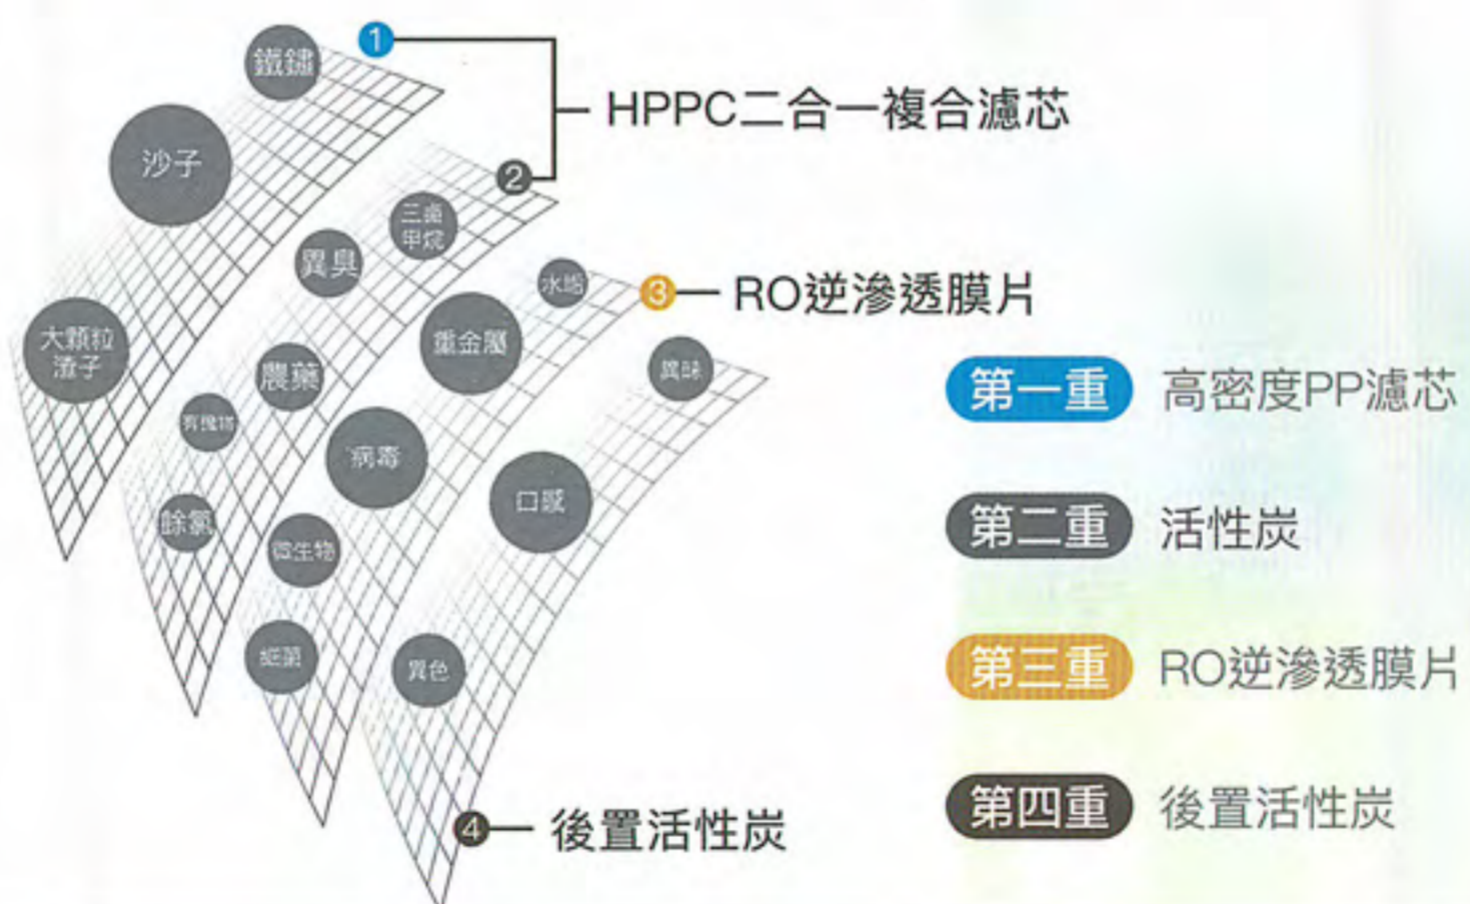

HAOHSING

雙芯大通量 便捷**芯**設計

即開即飲 暢飲鮮活水

沖洗
復位

廚下型
600G 直輸RO淨水器

RO逆滲透
直飲純淨水

即開即濾
無需存水

RO濾芯
自動沖洗

智慧調節
純水更多

多重強效過濾 RO超大通量

好濾芯，讓你大口安心暢飲

日本進口可樂麗活性炭濾芯

採用日本原裝進口的可樂麗活性炭材料，高效吸附水中的有機物、餘氯、三氯甲烷、四氯化碳等有害物質，提昇口感。

美國進口RO逆滲透膜片

過濾精度達到0.1奈米，有效去除水中的細菌、病毒、鉛、砷等重金屬，選用全球優質的逆滲透膜片保證出水的恆久品質。

304不鏽鋼兩用龍頭

淨水

通過第一道濾芯，過濾泥沙、鐵鏽、餘氯、農藥、重金屬...等，讓洗滌蔬果、烹飪料理更乾淨。

純水

通過兩道濾芯，不含任何水垢、病菌、微生物...等，直接飲用不擔心。

簡約，不只是外觀

便捷換芯、即開即飲，讓喝水過程也更簡單

開了就喝，不需儲水桶

無儲水桶設計，打開龍頭馬上可喝到純淨的水。無桶設計，降低漏水風險、桶內細菌重複污染，給水效能大幅提昇。

濾芯便捷「芯」設計

打開頂蓋，快速5秒換濾芯換芯不求人、自主便捷無需工具。

智慧調節，純水更多

智慧純水提昇技術，不僅能提昇純水的出水速度，還能減少廢水。在提昇模式下，純水廢水比高至2:1，純水更多，廢水更少。

一體成形水路板

採用一體成型塑膠射出工藝堅固可靠。專屬流道設計，多項專利技術，水損少、性能強大穩定。集成水路採用PP材質，使用更安心放心。

纖瘦美機，時尚美觀、不佔空間

機體寬度僅14公分，無儲水桶，釋放廚下空間。
簡潔時尚外觀、現代摩登白黑搭配，在任何櫥櫃中都是百搭不突兀。