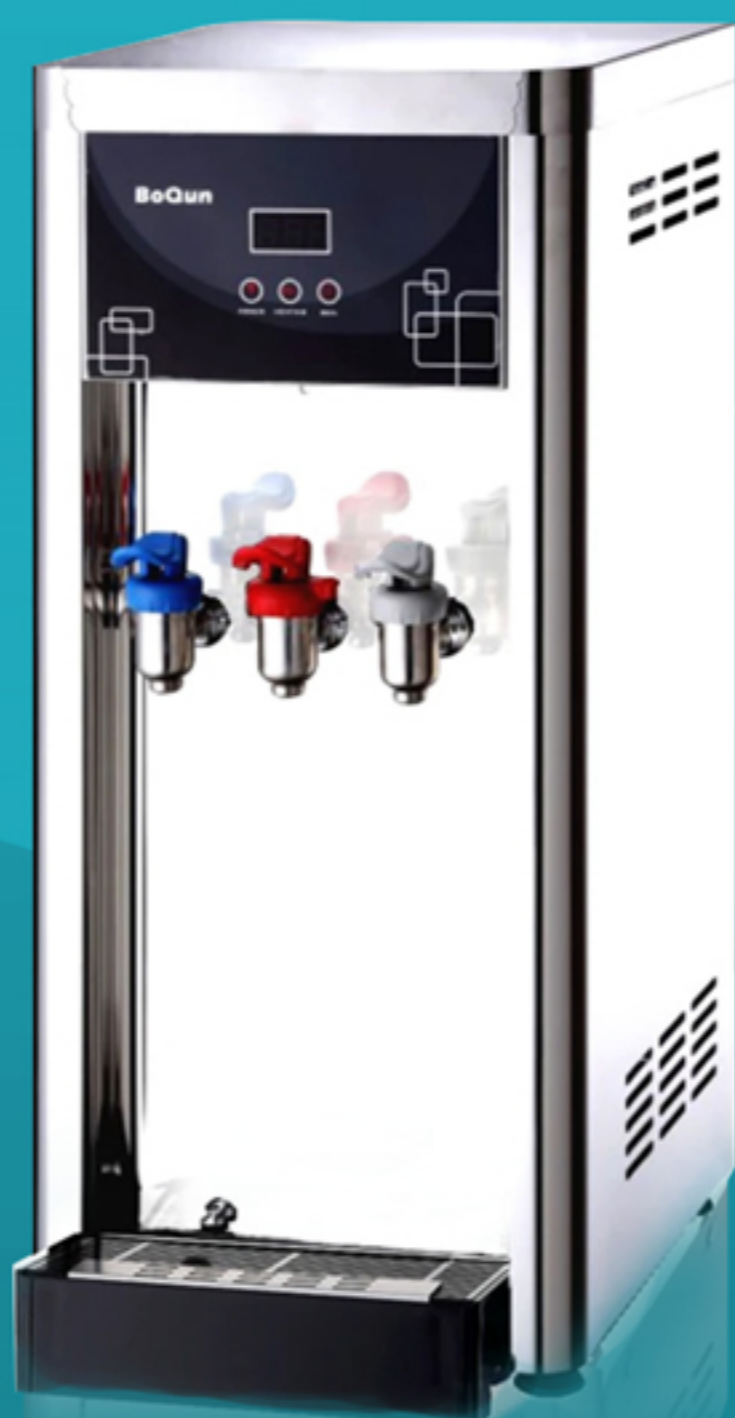

Industrial Style
輕巧 俐落

桌上型 BQ-971 三溫 BQ-972 二溫 冰溫熱飲水機

商品特點

- ▶ 面板附LED白光夜間照，夜間使用免開燈
- ▶ 管路採用無毒細膠軟管謝絕重金屬危害
- ▶ 熱水龍頭附兒童安全鎖，防止孩童誤用燙傷
- ▶ 缺水自動斷電保護功能，溫水與冰水經高溫熱水冷卻
- ▶ 熱鋼及儲水桶均採用304#不銹鋼製成，無塑化劑疑慮
- ▶ 加熱器採用日本316L材質製成，不需電鍍安全衛生

BQ-971 冰溫熱飲水機

電壓: 110V 50/60Hz

功率: 加熱750W 冷凍180W

尺寸: 280x340x620(mm)

容量: 熱桶4公升 冰水1.7公升

溫水5公升(煮沸熱交換)

BQ-972 溫熱飲水機

電壓: 110V 50/60Hz

功率: 加熱750W

尺寸: 280x340x620(mm)

容量: 熱桶4公升 溫水5公升(煮沸熱交換)

安全

溫水/冰水皆經
煮沸後冷卻

節能

冷熱交換採
不鏽鋼管循環

穩定