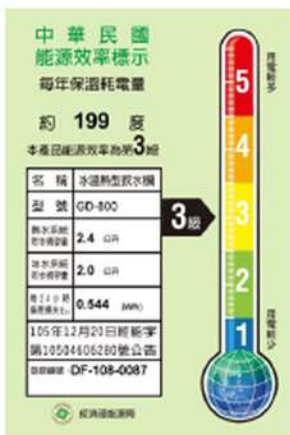

# 高質感飲水生活。 輕鬆擁有

- 觸控式ONE TOUCH電子龍頭
- 操作面板防水設計，新穎科技兼具美觀及耐用性
- 可拆式不鏽鋼熱桶，方便清洗、殺菌之售後服務
- 待機狀態一天不到3塊錢(電費計算依台電收費標準)
- 龍頭待機白燈可關閉(開啟即成為常照燈)
- 2.4L的熱桶容量可供應每小時60杯的熱水
- 每小時可提供4公升冰水
- 保溫材料符合美國UL94消防安全標準
- 熱水管採用鐵氟龍管PTFE 耐高壓、高溫、無塑化物
- LED操作螢幕顯示熱水溫度，讓您一目了然
- 使用操作面板時會發出按鍵音，具科技感
- 加熱管自動防護(防空燒)裝置
- 熱水開關搭載安全鎖，避免燙傷意外發生
- 濾芯更換燈號警示設計，讓您喝的更安心
- 龍頭為管中管設計，符合歐洲標準，飲用水不接觸金屬
- 散熱水管路配置專用濾芯過濾雜質，延長冰缸壽命
- 全機保固二年(不含濾水設備)
- 專利節能熱蒸汽回收槽設計，蒸汽不另外排入排水管中
- ST不銹鋼環狀型加熱管;加熱面積大、速度更快、省電、壽命長
- 出水龍頭顯示燈;紅(熱)、藍(冷水)、白(冰水)LED三色燈號顯示
- 採用3分平面蒸發管，較一般系統吸熱面積更大，製冷更快

## GD800 智慧溫控飲水機

- 額定電壓：110V/60Hz
- 本體尺寸：23.5(寬)\*43(深)\*42.5(高)公分
- 本機適用水壓：20-45psi
- 適用水源：淨水器過濾後生飲等級之水源
- 電源線：2mm<sup>2</sup>
- 容量：熱2.4公升 / 冰2公升
- 消耗功率：850瓦
- 加熱內膽：ST-304(不銹鋼)
- 加熱管：ST-316醫療級環型加熱管
- 冰水內膽：ST-304(不銹鋼)
- 水龍頭鑽孔徑：35mm