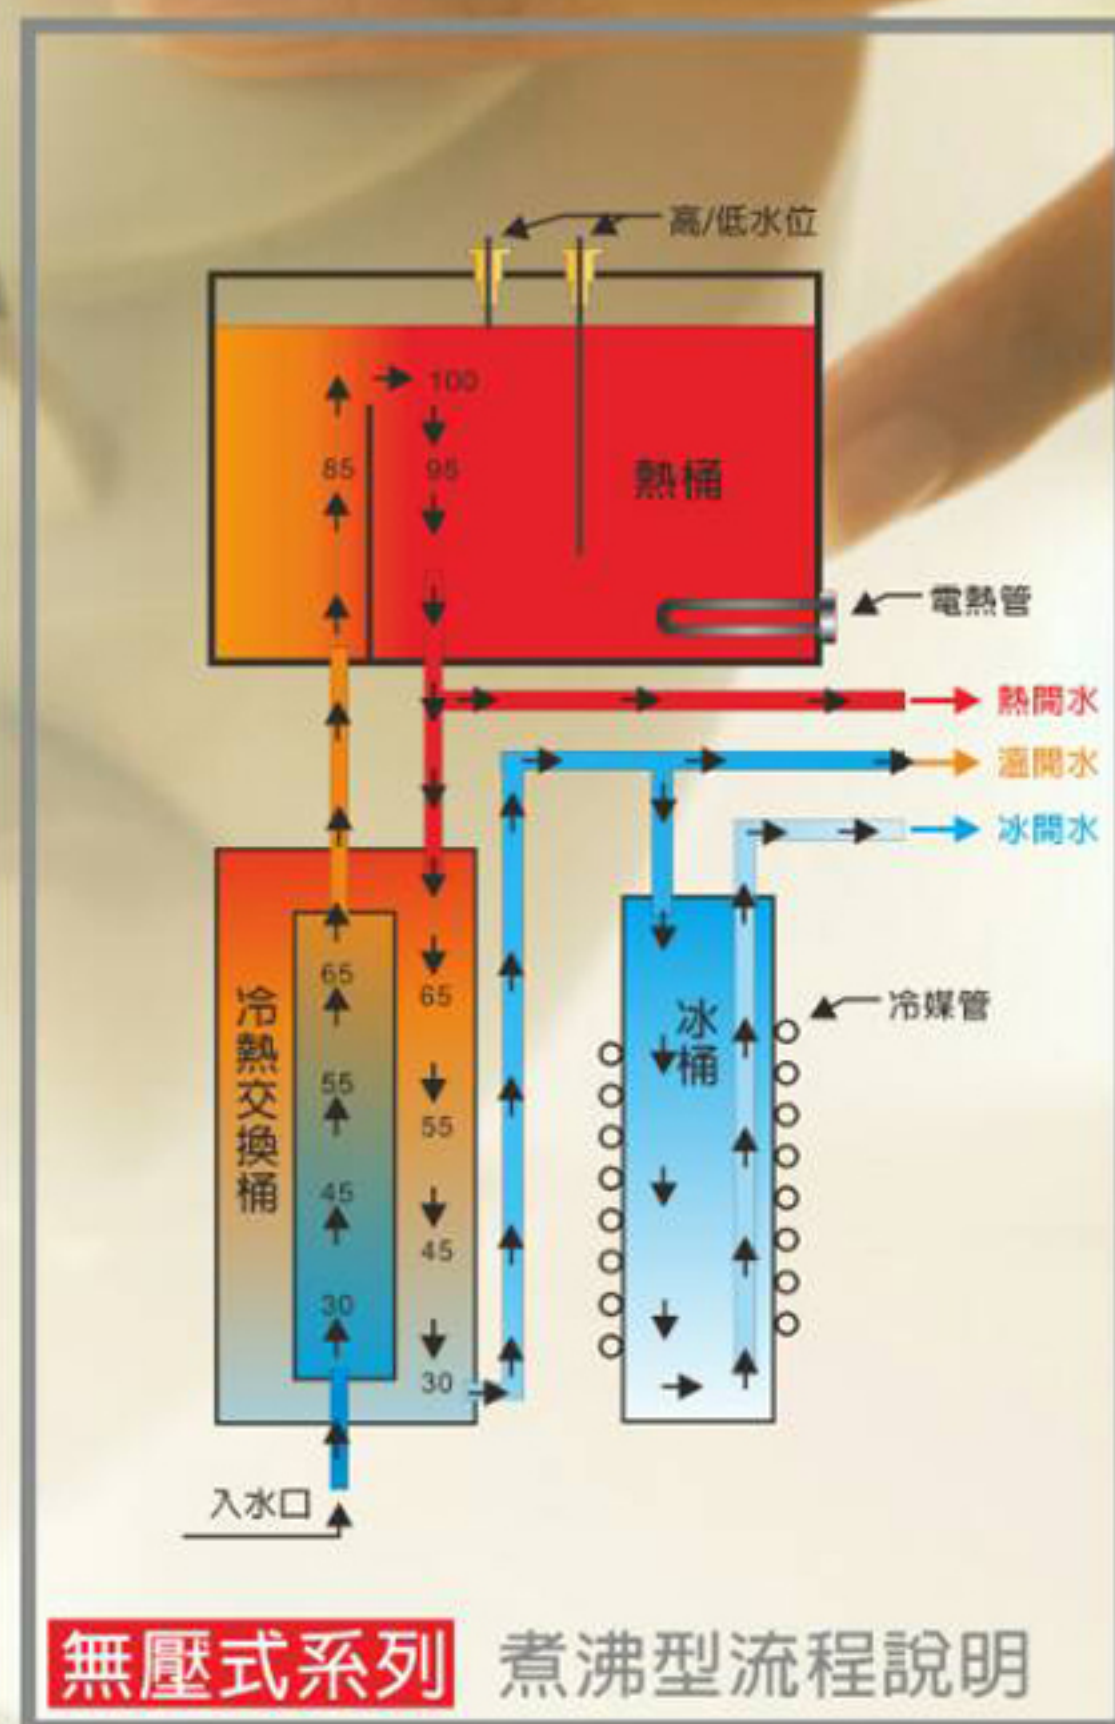

無壓式系列 煮沸型流程說明

熱鎖鈕

熱水龍頭採用，**熱水安全鎖**設計，可預防孩童誤用造成燙傷之危險

水龍頭採用SUS304不銹鋼材製成，無**重金屬鉛**的汙染，喝得安心又健康

採用單晶片**微電腦控制**，控制穩定誤差值小，可精準溫度值，準確安全科技化

可選配**漏水偵測**保護功能，可預防各種突發狀況，保護人身財產安全

給您喝得安心，加熱管採用日本**醫療級SUS316L**不銹鋼材製成，非一般市面採用紅銅管電鍍，加熱不會產生重金屬汙染