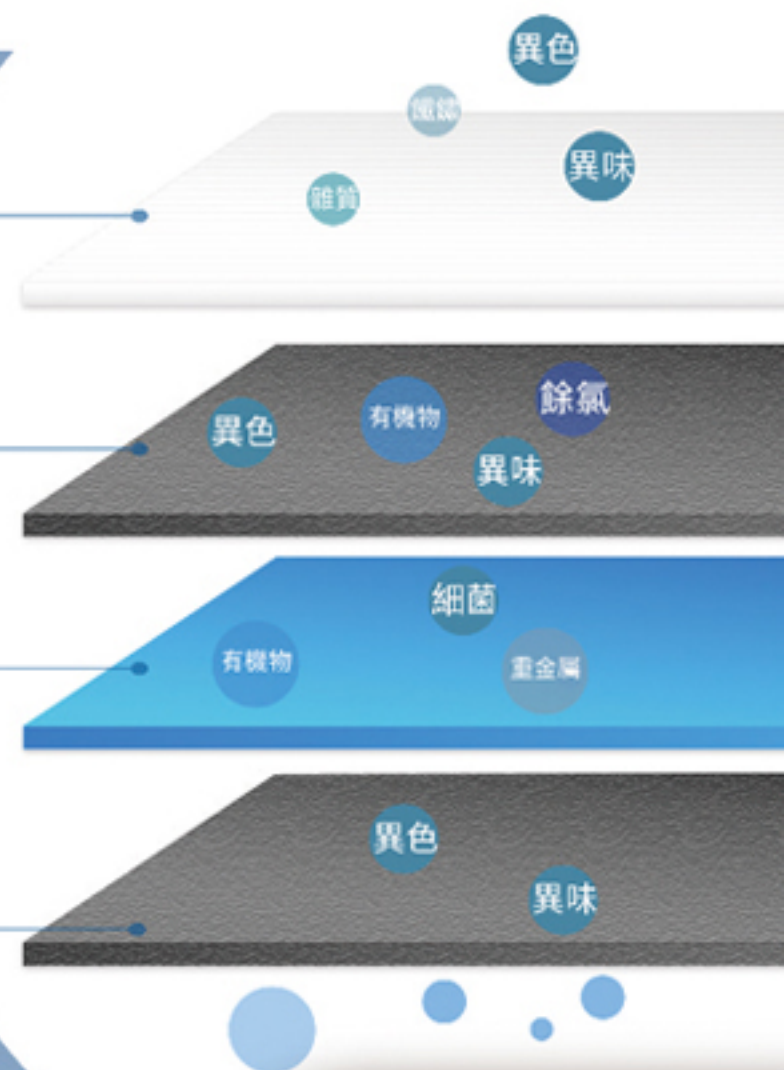

CB 活性炭濾心

有效吸附水中異色、去除餘氯

RO膜濾心

可濾除臭味、異色、氯化物、農藥、致癌物質、三氯甲烷、重金屬、細菌

GAC 後置活性炭濾心

可濾除氯、異色、異味
同時提升口感

永久免費淨水器健檢 替您把關飲用水質

淨水器經過長時間使用，如果沒有定期檢查，水質變了您可能不知道
櫻花於每年6-8月推出永久免費淨水器健檢來幫您把關
只要來電0800-021818 或上網報名就享有免費淨水器健檢囉！

VIP淨水管家系統 提供全方位服務

服務範疇：

專業

分析您的居家用水水質，推薦您最適合家庭成員的淨水產品

創新

自動通知您的濾心壽命到期，定期提醒濾心更換避免二次污染問題

貼心

一鍵預約濾心服務，既可以預約專人到府更換，也能選擇到店付款取貨，自行輕鬆汰換濾心