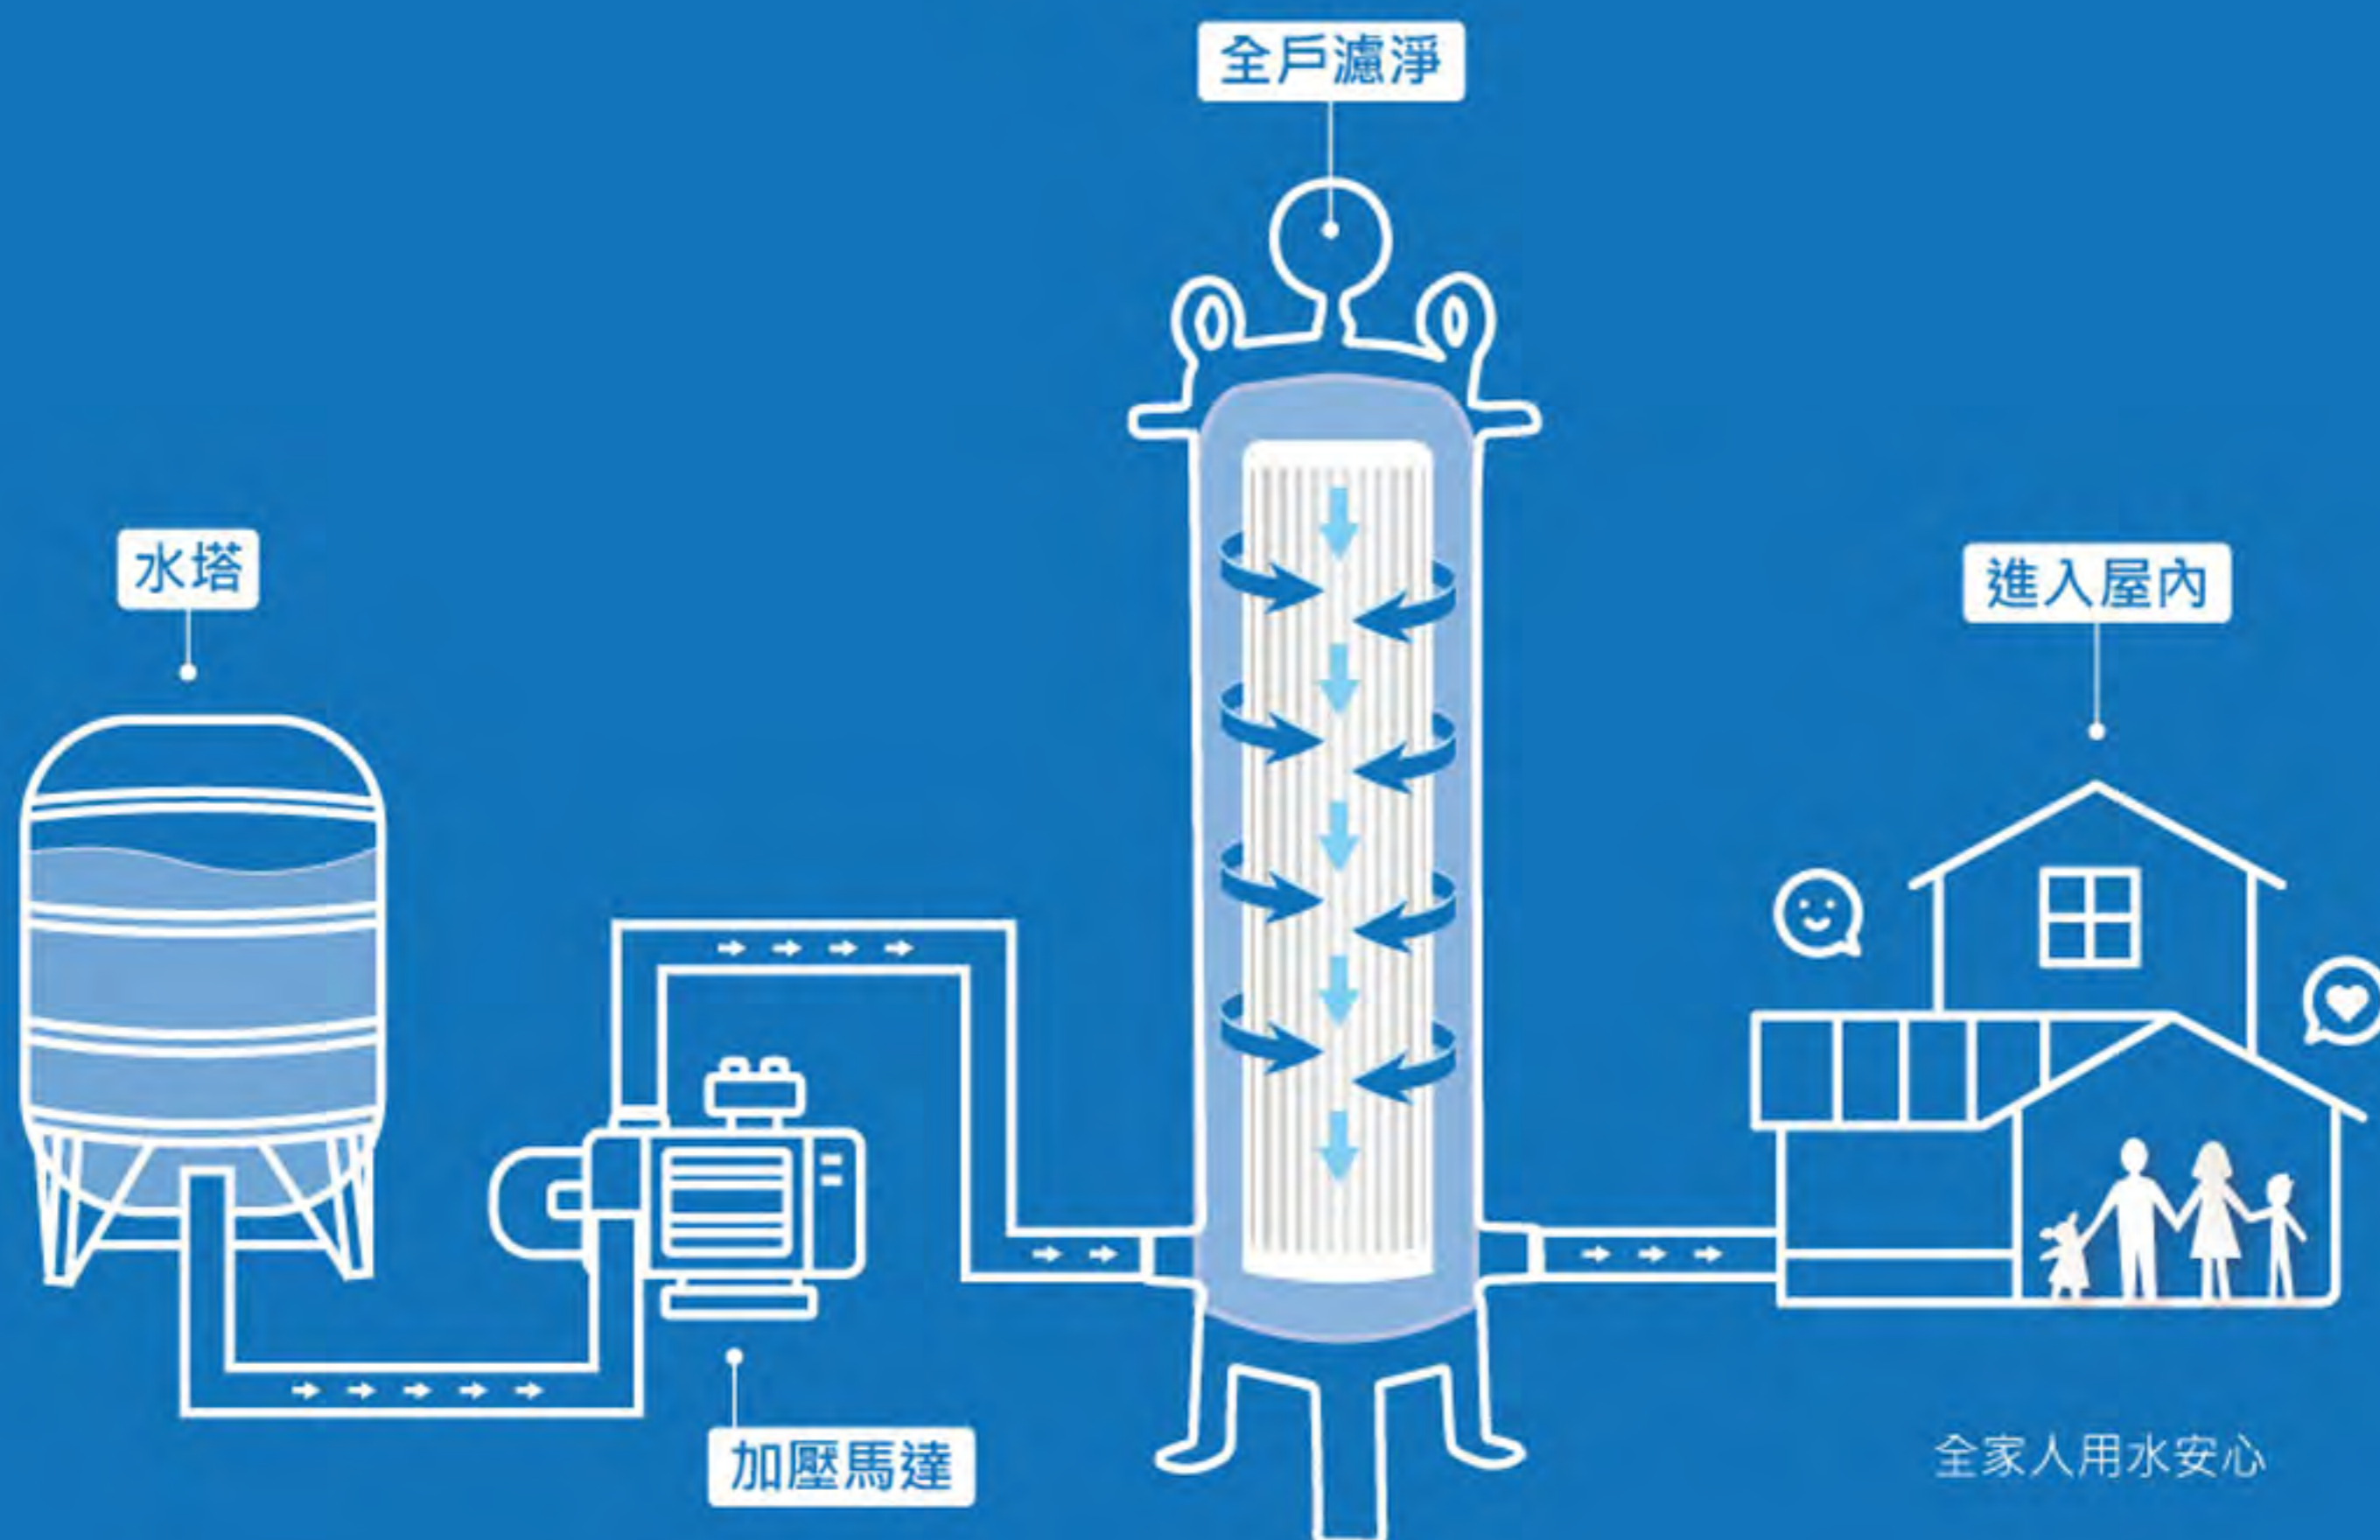

多重過濾 · 每一滴水都安心

EVERPOLL全戶濾淨採用全球專利折疊複合式纖維與高精密燒結活性碳，能強力去除餘氯、除菌及汙泥藻類、阻絕重金屬等有害物質、有機毒物、農藥除草劑、異味，淨化效果優越。能延展提升家電使用壽命，是過濾生活用水的先鋒利器！

99%

鉛淨化

98%

餘氯去除

99%

重金屬過濾

87%

濁度改善

專業安裝

品質一極棒

可因應各種房型狀況安裝，可採用 水平 / 垂直 共計兩種方式進行安裝。不佔空間、無需通電、維護便利。

最佳工作壓力為 $2\text{kg}/\text{cm}^2 \sim 5\text{kg}/\text{cm}^2$ ，以達最佳過濾效能及水量，如水壓不足 2kg ，請搭配加壓馬達；如水壓過高，請調整減壓閥。

實際安裝案例

【產品規格】

產品名稱：EVERPOLL傳家寶全戶濾淨
 產品型號：FH-500
 尺寸：高88cm * $\phi 25\text{cm}$
 過濾精度：1微米
 濾水量：500噸 (依水質狀況而定)
 水溫： 65°C 以下
 機體材質：SUS304不鏽鋼
 濾芯型號：FH-050
 濾芯壽命：依使用狀況及水質而定
 產地製造：台灣

源於台灣的好水