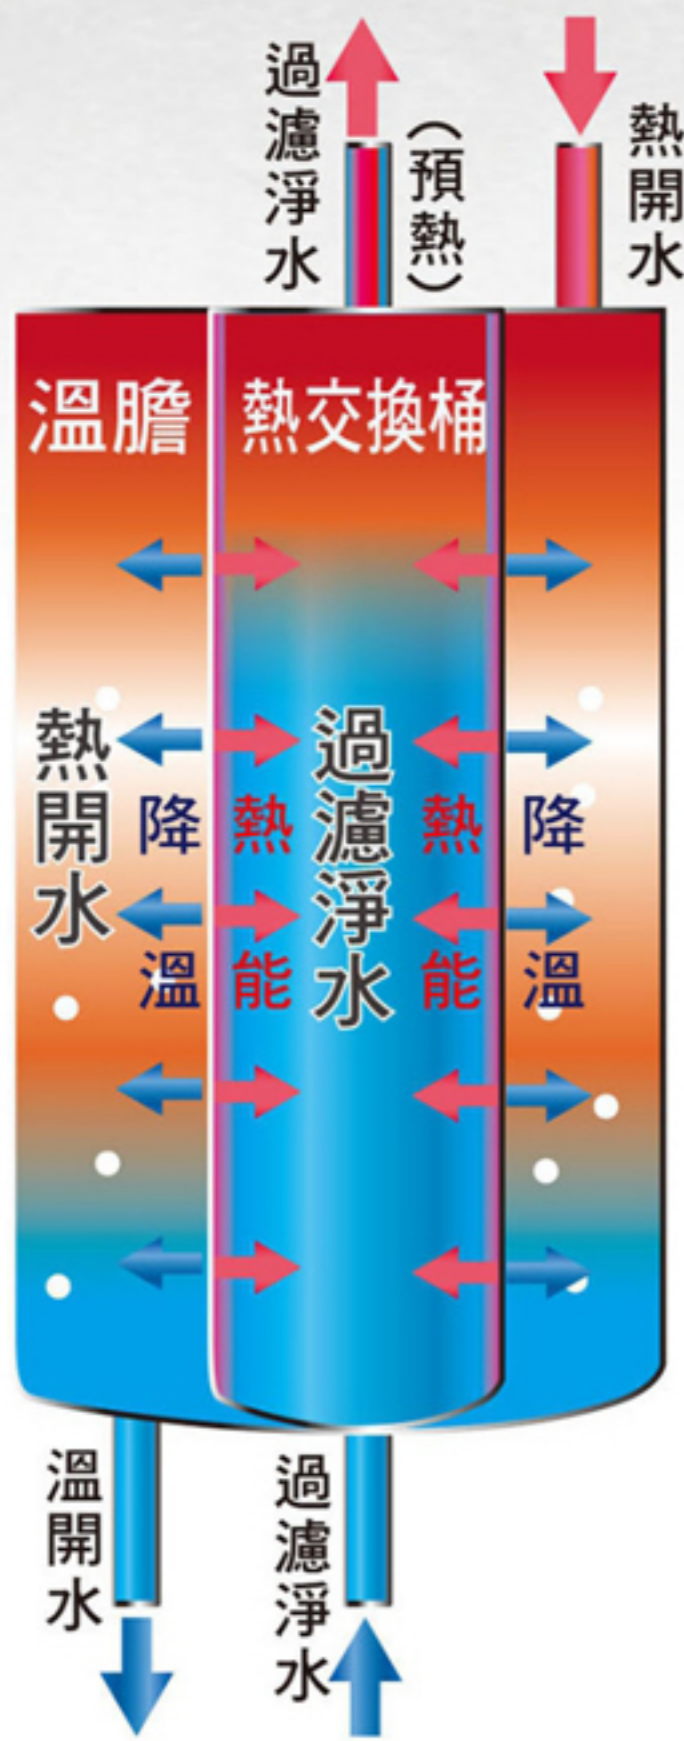

溫膽升級 水冷式降溫系統

溫水降溫，煮水省電

—— 優勢 ——

■ 溫水快速降溫

熱交換桶的過濾淨水，可讓煮沸過的熱開水快速降溫，減少溫開水過熱問題。即使經常取用溫開水，實測水溫仍可保持在60度以下，大幅改善傳統開飲機溫水溫度過高的不適感。

■ 一級能效最省電

過濾淨水經熱交換桶預熱後，流入熱膽，節省煮沸時間，更達到省電效果。

商品型號：YS-8105 RWF

額定電壓/頻率：110V/60Hz

總額定消耗電功率：420W

加熱消耗功率：400W

熱水平均溫度：95°C

總容量：7.1L

生水箱：3.5L(不包含餘水容量1.1L)

熱水：1.3L

溫水：1.2L

產品尺寸：H480xW280xD500(mm)

淨重：15.8kg(含濾芯)

商品保固：一年