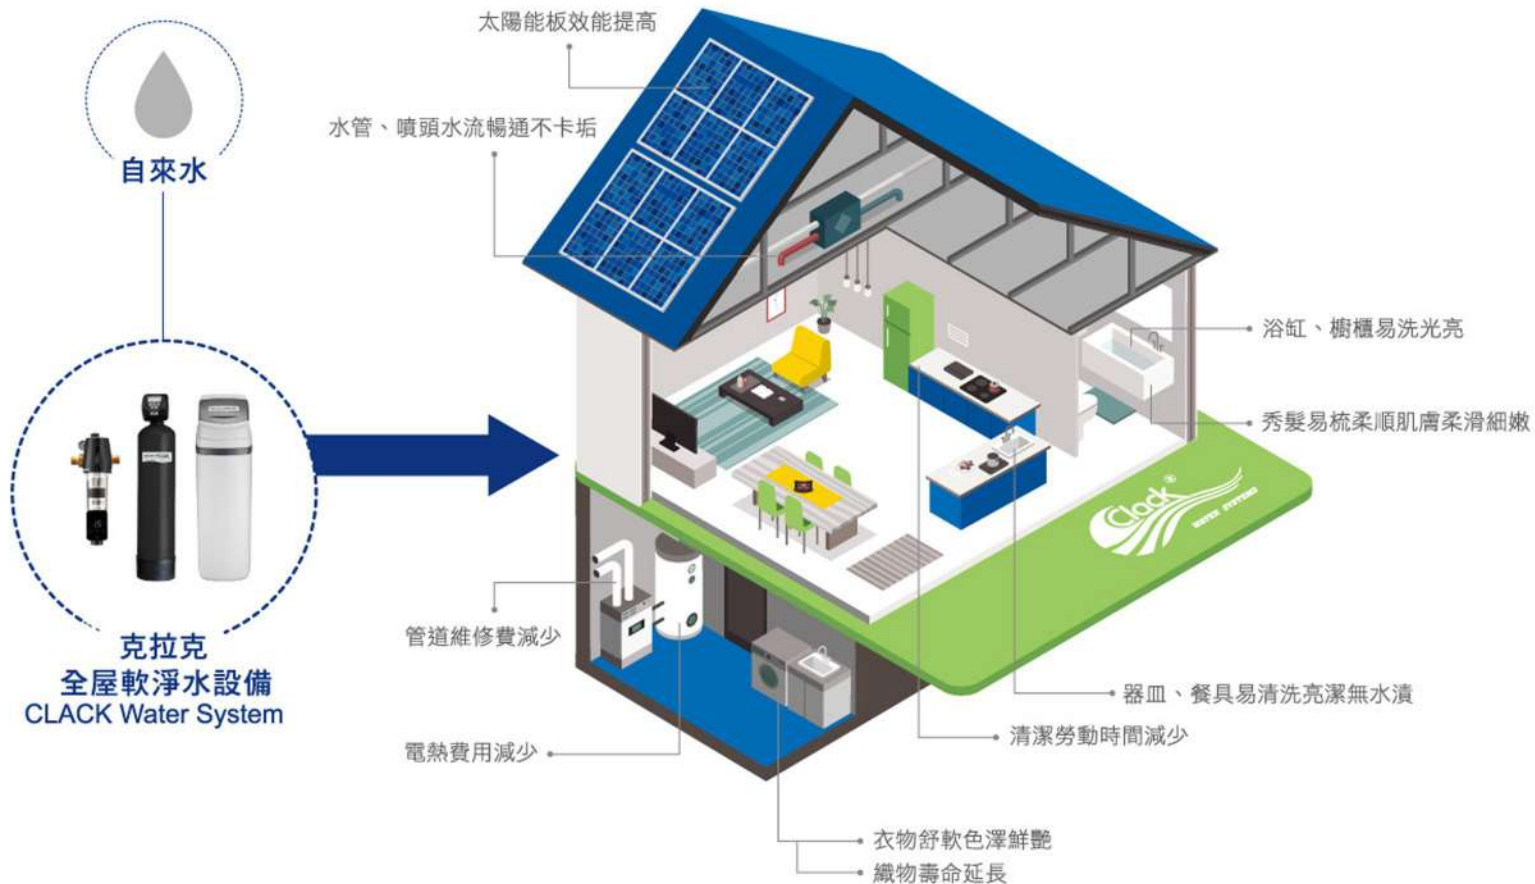

全屋型軟水淨水系統的好處

健康舒適 · 節能環保 · 省錢省力

AQUAcli+Clack®