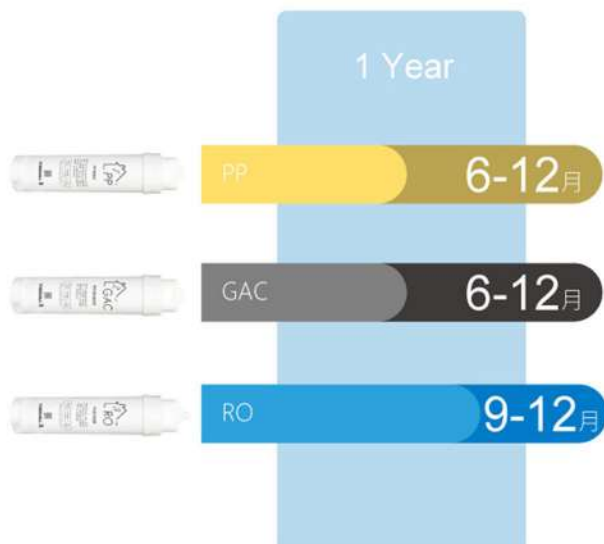

PP棉濾芯

RO-115PP

桌上型智慧飲水機
RO-115AI
專用濾芯

第1道

PP棉濾芯

濾除小至 0.5 um nominal 的水中沉
積物，濾除有害微生物、固體沉澱物
(如石棉纖維、細沙泥、鐵鏽、苔
菌、砂石) 保護後續淨水設備濾芯不
受阻塞，提升運作效能。

適用水溫 / 換芯週期 / 適用
4~38°C / 6~12個月 / 一般自來水

請注意根據當地水質及用水量而有所不同

原廠所稱，未經 EVERPOLL 公司許可，專權必究。

濾芯更換週期

快拆式濾芯，3秒即可自行快速更換

以上濾芯使用時效需視全各地區自來水水質的不同而有所改變，實際使用壽命還需視當地水質狀況而定為準

0800-000-0000 | EVERPOLL-072019-00000000

第1道

PP棉濾芯

濾除小至5 um 的水中沉積物，固體沉澱物(如石綿纖維、泥沙鐵鏽、砂石、雜質)保護後端淨水設備濾芯不受阻塞，提升運作效能。

版權所有，未經 EVERPOLL 公司許可，請勿仿效。

RO-115PP PP棉濾芯

產品名稱：PP棉濾芯

產品型號：RO-115PP

主要成分：PP纖維過濾

適用水溫：5~38°C

換芯週期：6~12個月(視當地水質及用水量而定)

適用機型：RO-115AI 桌上型智慧飲水機(第一道濾芯)