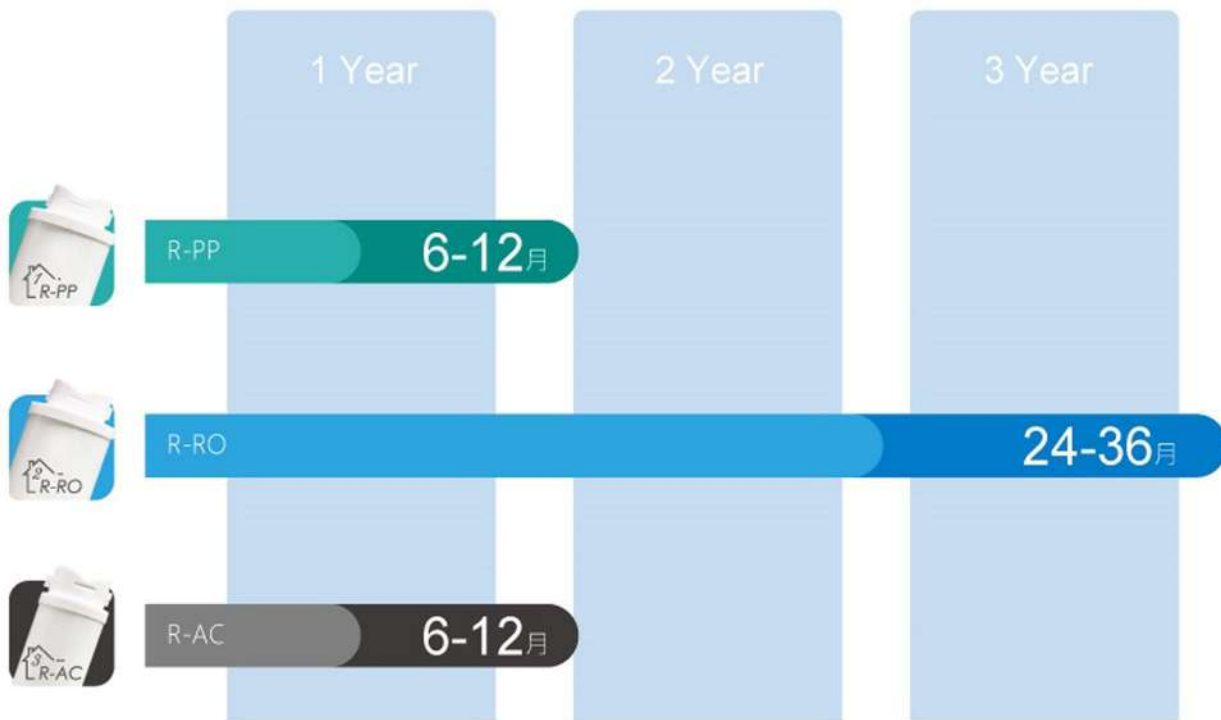

## 一秒換芯

卡榫式設計  
降低換芯  
漏水機率!

EVERPOLL 99.9999%

EVERPOLL 99.9999%

# 濾芯更換週期

快拆式濾芯，1秒即可自行快速更換

以上濾芯使用時效需視全台各地區自來水水況的不同而有所改變，實際使用壽命還需視當地水質狀況而定為準

## R-AC 高效活性碳過濾

產品名稱：高效活性碳過濾

產品型號：R-AC

主要成分：塊狀活性碳

淨水流量：1.31 L/min(視進水壓力而定)

進水壓力：4~8kg/cm<sup>2</sup>

適用水溫：5~38°C

換芯週期：6~12個月(視當地水質及用水量而定)