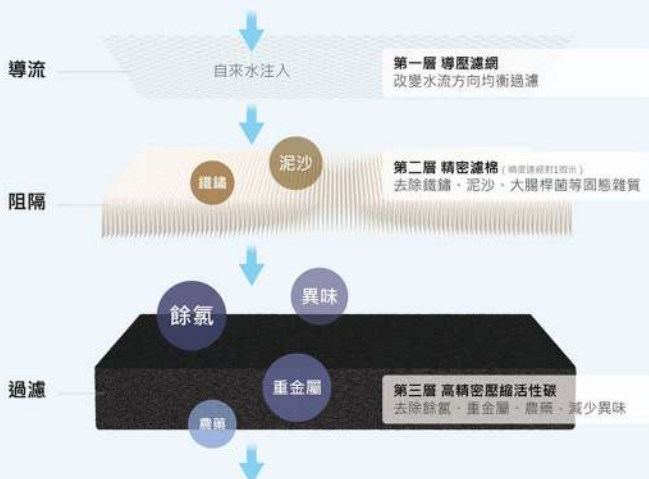

87%
濁度改善

98%
餘氯去除

99%
重金屬過濾

99%
鉛淨化

EVERPOLL全戶濾淨採用全球專利折疊複合式纖維與高精密摺結活性碳，能強力去除餘氯、餘氯及浮泥藻類、阻絕重金屬等有害物質；有機毒物、農藥除草劑、異味，淨化效果優越，能延展提升家電使用壽命，是過濾生活用水的先鋒利器！

EVERPOLL  適用機型：FH-301傳家寶全戶濾淨

保障全家 **一整年*** 的健康用水

額定淨水總量
300噸

9-12個月*
長效使用

3合1 雙效
複合式濾芯

過濾精度高達
絕對1微米

半導體生醫等級濾芯

全球工業熔噴濾材大廠Filtteck研發製造濾材供應Everpoll·非市場他牌可比·

淨水成效對照

因應全台各地區水況皆能使用

世界級嚴謹測試