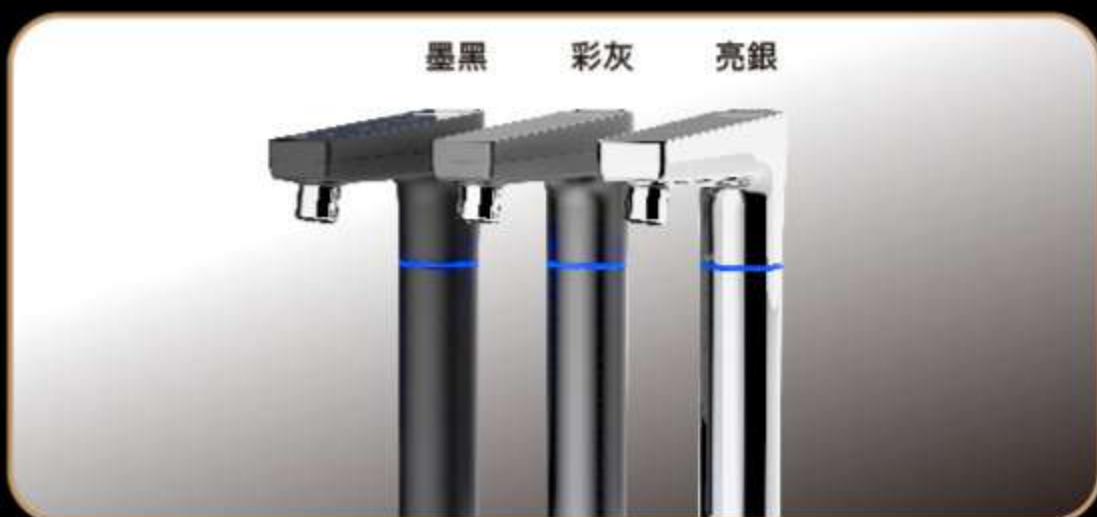

熱水
安全鎖

一指隨心， 讓溫度的魔法成為日常

在現代生活的節奏中，我們巧妙地將飲水機融入流理台櫥櫃底下，實現了極簡與時尚的廚房空間。一指間即享熱水與冰水，無需等待，讓檯面保持整潔，提升廚房工作效率。櫥下智能飲水機，為您的生活注入便利與精彩。

時尚觸控龍頭

俐落的線條搭配上圓潤的細節，增添廚房的質感。
圖示按鍵大，不易誤觸，操作簡單直覺。

150°轉向龍頭
變色光環導飲

多色可選
隨心搭配

三種水溫，一鍵出水