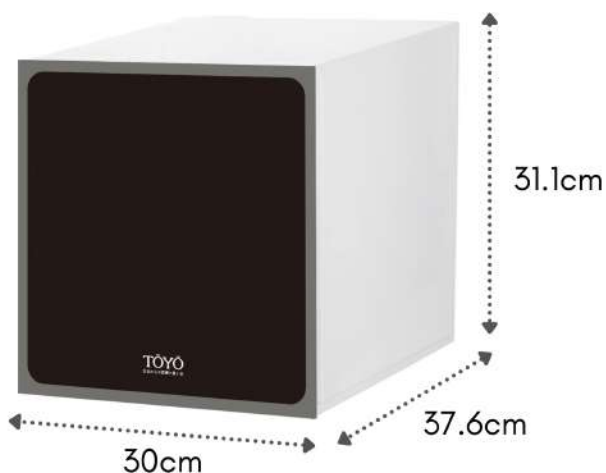

商品尺寸

廚上觸控龍頭

龍頭鑽孔尺寸
孔徑尺寸35mm

廚下主機