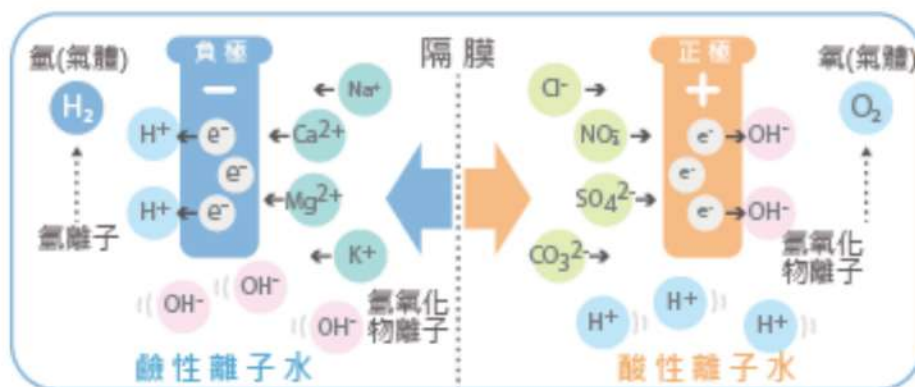

- 慢性下痢、便秘
- 腸內異常發酵
- 胃酸過多

鹼性好水 plus 氫分子

氫是世界上最小的分子,可以快速地被人體吸收。
鹼性離子水生成時,會產生擁有負電位的氫,中和體內過多的活性氧,幫助人體抗氧化。

日本製 **Made in JAPAN**
鈦白金電極板

- 主機內電解槽
鹼性離子水
生成過程

- 全自動逆洗系統
可設定清洗頻率
自動啟動洗淨

H-plus H-8

不只是飲用 多段PH酸鹼值生活應用

鹼性離子水
pH8.0
pH9.0

保健飲用 / 料理

適合日常保健、運動後飲用，
炊飯、煲湯、泡茶及咖啡使用
時能快速釋放香氣，更顯風味

鹼性離子水
pH10.0

去除腥味 / 農藥

適合用於清洗蔬果、海鮮、
肉類，可去澀味、腥味，並
減少農藥殘留

一般淨水
pH7.0

服用藥物 /
嬰幼兒泡奶

含優質礦物質，服用藥物
或嬰幼兒沖泡牛奶時適用

弱酸性水
pH5.0

收斂毛孔
抑制細菌

可用於洗臉、去角質、刮鬍後
收斂毛孔使肌膚平滑細嫩，噴
灑於寵物毛髮上更加澎盈，清
洗食器有效抑菌

H-plus H-8

觸控櫥下型

鹼性離子水雙溫飲水機

熱水淨水

內置生飲級濾心組

- 二道複合式濾心，保障飲水品質
- 內置於主機內，最省空間
- 主機搭載濾心效期提醒功能
- 新式濾頭設計輕鬆更換
- 機內漏水偵測
- 台灣SGS國家級生飲檢驗

第1道濾心 H-300-PP PP棉濾心

效能：濾除雜質、浮物、鐵鏽、泥沙

濾心更換週期：3~6個月

第2道濾心 H-300-JCA 日本銀離子碳纖維濾心

效能：濾除自來水中餘氯、三氯甲烷、揮發性有機物、有害化學物質、水中部份重金屬、農藥、塑膠微粒等。