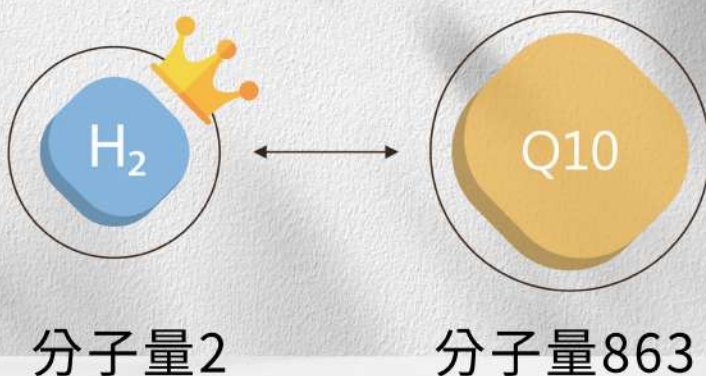

富含氫分子抗氧化

水中富含擁有負電位的氫分子能幫助中和體內過多的活性氧根據實驗·水中ORP(氧化還原電位)-150~-350mv有助於抑制體內不良的自由基生成

+
+

含礦物質

礦物質離子化
易於人體吸收

○
○
○

高滲透力

水份能快速
進入身體細胞

pH9

鹼性

pH值呈現弱鹼性
幫助調整腸胃問題

◇
◇
◇

潔淨

搭配生飲系統.水質純淨
不含細菌、雜質、重金屬

日本からの健康に良い水

據於日本最大醫學總會發表人體臨床
雙重盲檢試驗證實，鹼性離子水對人
體以下腸胃道等症狀有明顯幫助。

- 慢性下痢、便秘
- 腸內異常發酵
- 胃酸過多

鹼性好水 plus 氫分子

氫是世界上最小的分子,可以快速地被人體吸收。
鹼性離子水生成時,會產生擁有負電位的氫,中和體內過多的活性氧,幫助人體抗氧化。

日本製 **Made in JAPAN**
鈦白金電極板

- 主機內電解槽
鹼性離子水
生成過程

- 全自動逆洗系統
可設定清洗頻率
自動啟動洗淨

H-plus H-8

不只是飲用 多段PH酸鹼值生活應用