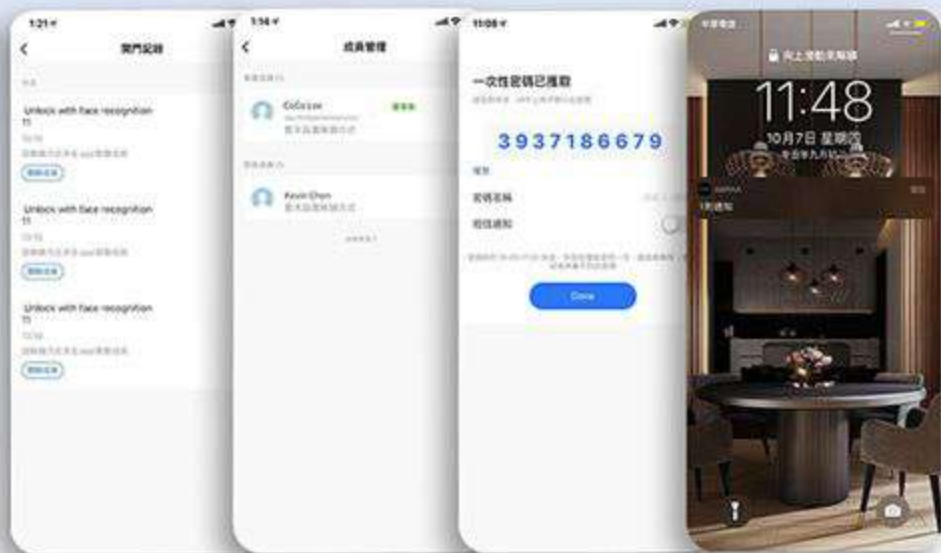

# 10in1 多元解鎖 十項全能

10種解鎖方式隨心所欲，給您全方位的解鎖體驗！

人臉辨識

指靜脈辨識

密碼解鎖

卡片解鎖

悠遊卡/一卡通

手機解鎖

手環解鎖

鑰匙解鎖

NFC解鎖

臨時密碼

# 遠端解鎖最方便

APP管理即時掌握家門狀況，安全便利守護0距離

## 智慧APP 遠端管理

Wifi連線即可透過app遠端解鎖，進出紀錄即時通知