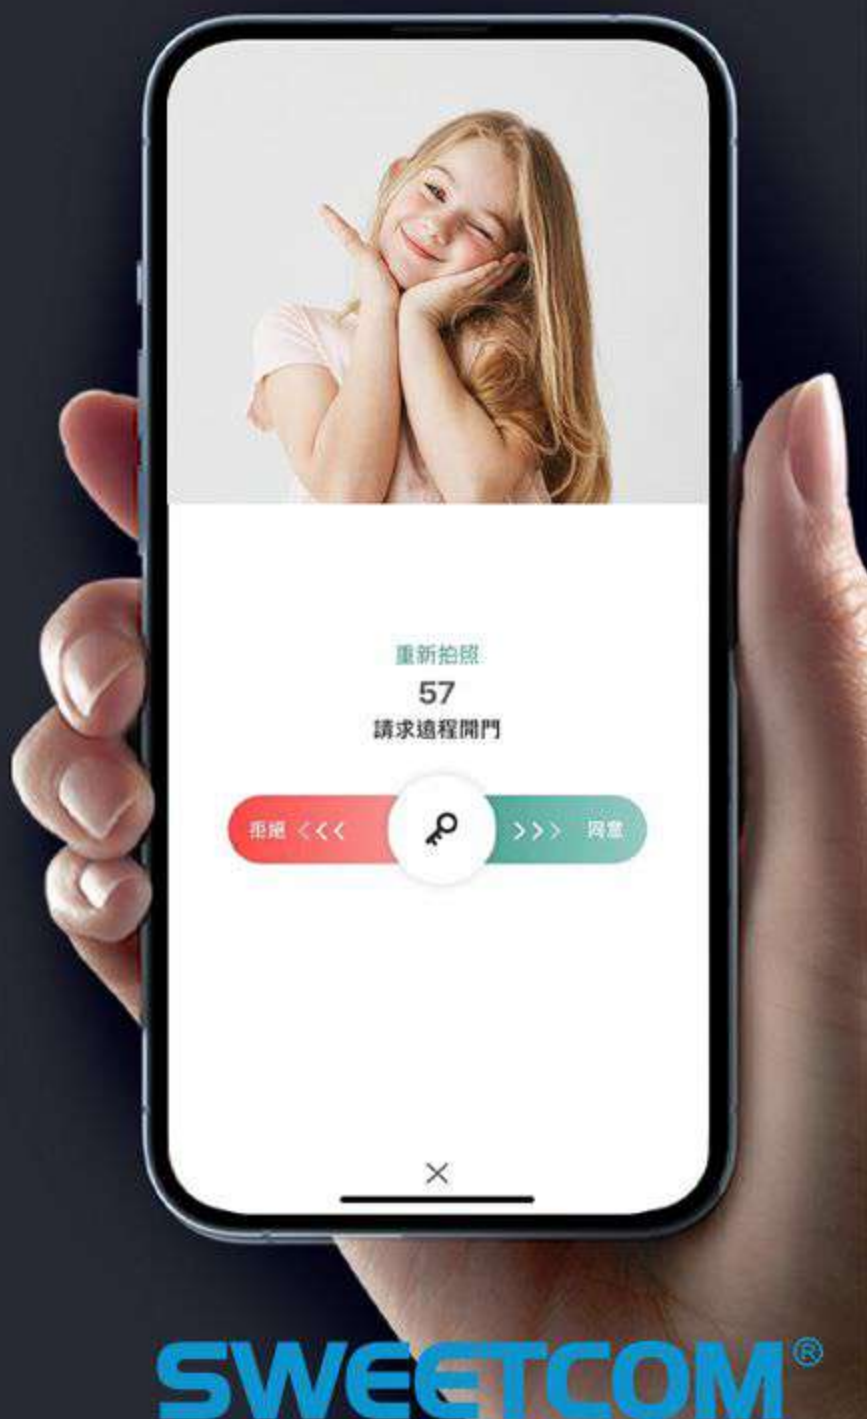

## 360度指紋辨識

電容式指紋辨識晶片，快速靈敏角度不設限

**SWEETCOM**<sup>®</sup>

進出紀錄  
隨時掌握

遠端解鎖  
方便貼心

異常警報  
即時通知

支援APP開鎖  
即使不在家也能為心愛的人開門  
生活更科技

**SWEETCOM**®