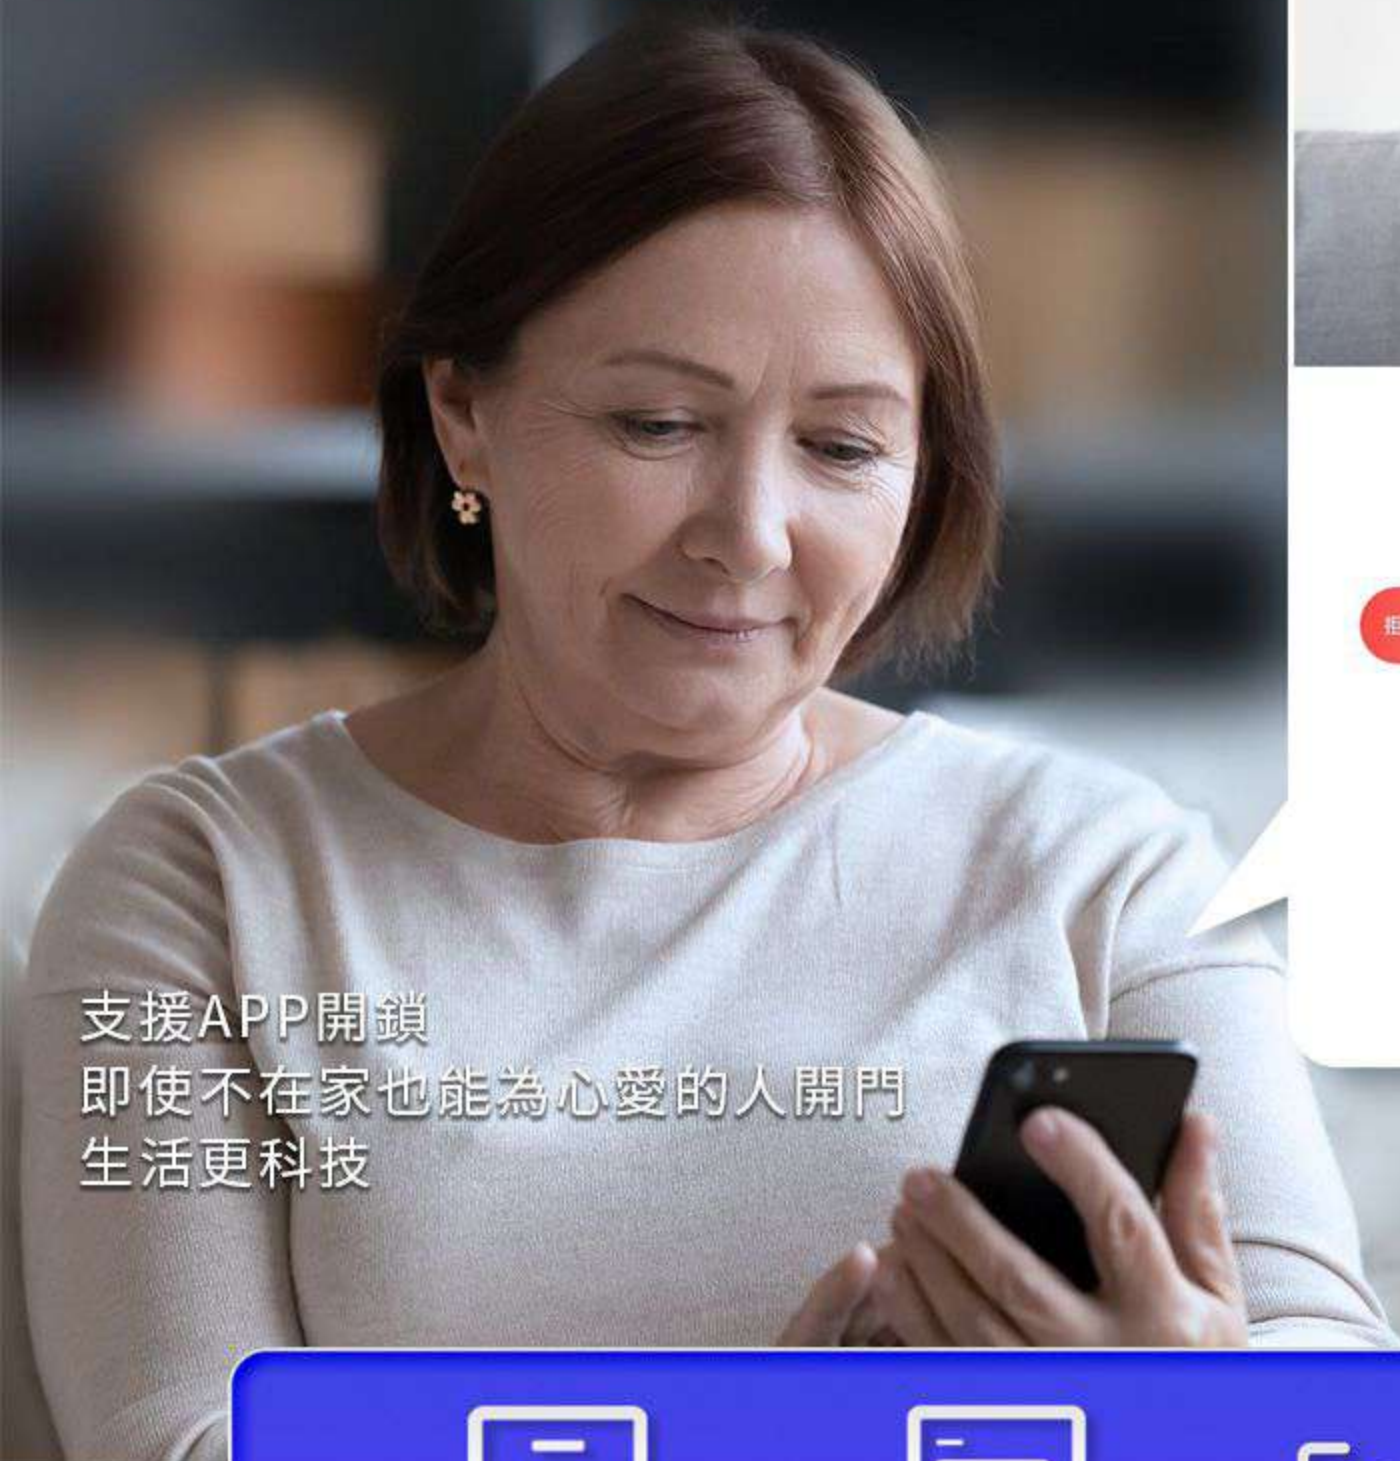

0.5 SECOND

立刻解鎖，快速進門

半導體電容式指紋辨識晶片
效能與靈敏度全面提升
全方位守護您的隱私

SWEETCOM®

支援APP開鎖
即使不在家也能為心愛的人開門
生活更科技

遠端解鎖

進出紀錄

臨時密碼

3.5
INCHES

業界首創

3.5吋貓眼高解析IPS大螢幕
人不在家有人到訪時
將快拍照片至您的手機
隨時記錄誰站在你家門口
智能安全好放心

資安放心保證

經多重加密處理
僅儲存點圖密碼
無照片影片資料
杜絕影像竊取風險

SWEETCOM®

國語

請注視鏡頭