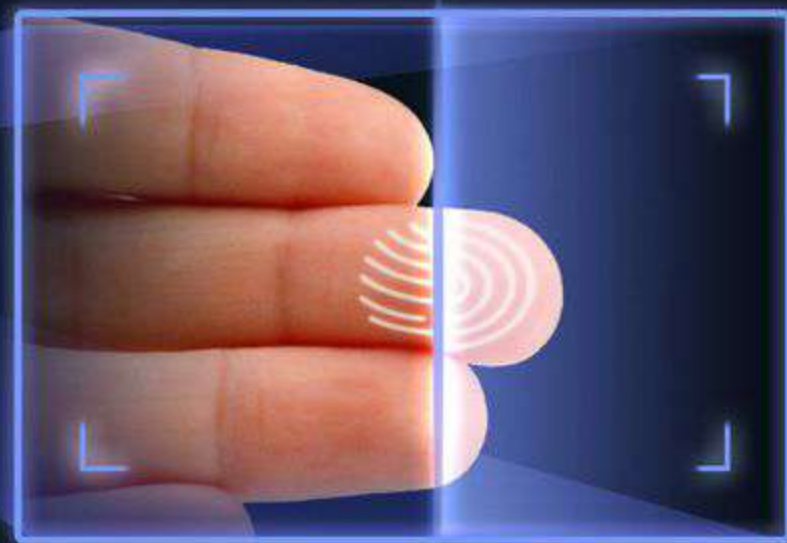

資安防火雙認證 居家安全再升級

防火認證

Fire Safety Building

資安認證

Basic Security

輸入密碼時
於密碼前或後輸入任意數字
可防止被人窺探密碼及避免密碼外洩

***** 123456 *****

虛位密碼 正確密碼 虛位密碼

0.5 SECOND

立刻解鎖，快速進門

半導體電容式指紋辨識晶片
效能與靈敏度全面提升
全方位守護您的隱私

SWEETCOM®

支援APP開鎖
即使不在家也能為心愛的人開門
生活更科技

遠端解鎖

進出紀錄

臨時密碼

3.5
INCHES

業界首創

3.5吋貓眼高解析IPS大螢幕
人不在家有人到訪時
將快拍照片至您的手機
隨時記錄誰站在你家門口
智能安全好放心

資安放心保證

經多重加密處理
僅儲存點圖密碼
無照片影片資料
杜絕影像竊取風險

SWEETCOM®

國語

請注視鏡頭