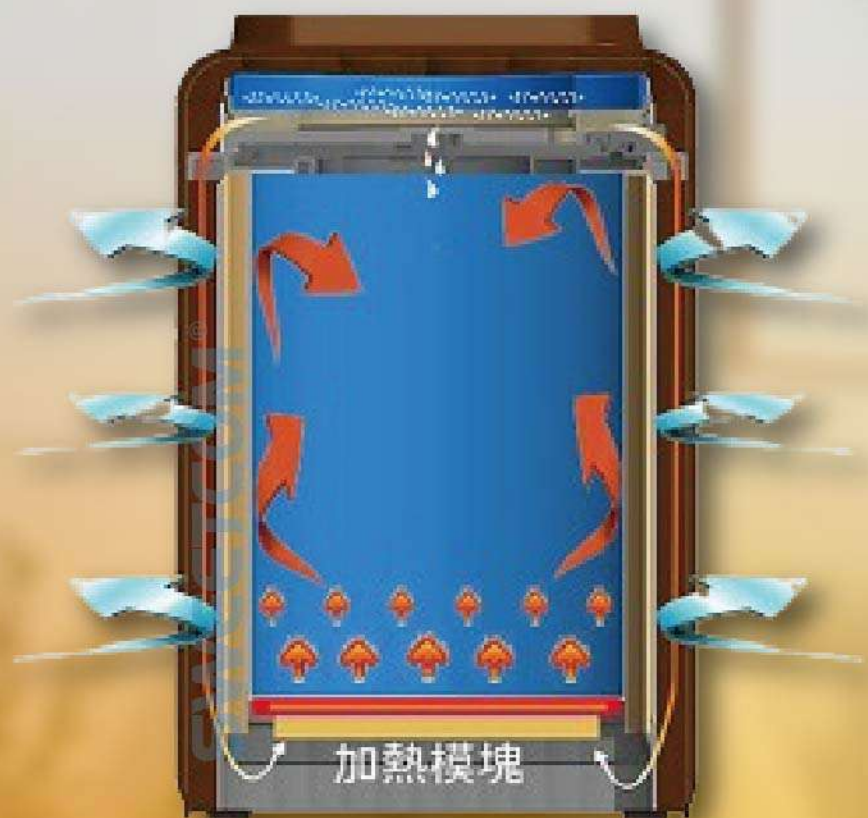

可旋轉165°

美是德'
II-MAXTEC

多段水溫自由切換FlowMix™
滿足您的各種需求

- ✔ 專利FlowMix 瞬間多段水溫出水
- ✔ 龍頭給水燈光顯示紅/橙/白
- ✔ 304不鏽鋼真空保溫
- ✔ 智慧玻璃觸控面板龍頭

- ✔ 雙螢幕顯示 出水/及時溫度
- ✔ 龍頭螢幕玻璃防護邊框
- ✔ 冷出水口高溫消毒裝置
- ✔ 智能晶片偵測 判斷補水及加熱

SWEETCOM®

美是德' II-MAXTEC

蒸氣水份完全回收 安全零壓力!

VACheater採用專利蒸氣水份回收技術，
加入無壓力，安全不爆缸，保持廚房乾爽舒適

三層真空高效加熱保溫

VACheater採用三層真空304不鏽鋼
可拆式內膽，快速均勻加熱、減少80%
水垢，真空保溫效能更持久

SWEETCOM®

美是德 II-MAXTEC

第一道型號: MDIR101(PCB濾心)

有效過濾水量:7000公升