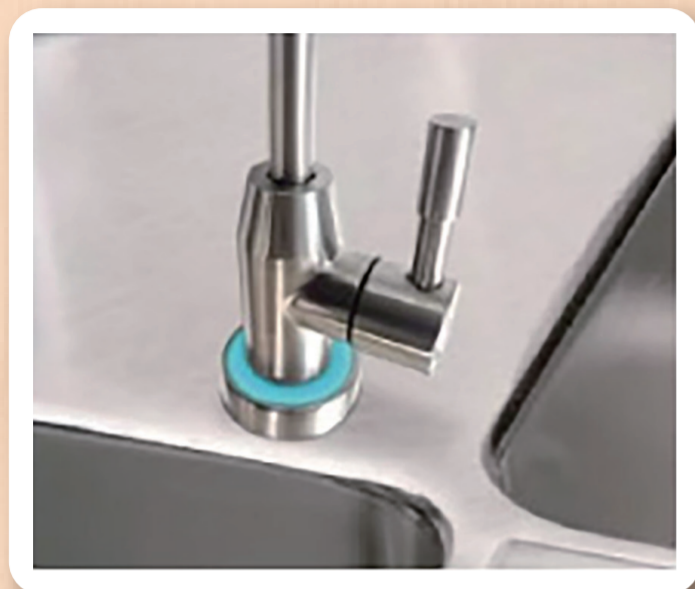

Puretron®
普立創

RO 純水 直輸型淨水器

DF-600

Puretron®

普立創

- ✓ 大水量600加侖，多一般RO 1.2倍
- ✓ 採用三合一PCB濾心系統
- ✓ 濾心壽命延長兩倍
- ✓ 隱藏式水路設計，降低漏水風險
- ✓ 無需關閉水源，濾心更換快速方便
- ✓ 智能提醒功能，水質淨化看得見
- ✓ 不需儲水桶，避免水質污染

智能燈環提醒

藍色直飲

紅燈更換濾心

無須彎腰開櫃就能了解濾芯壽命
高檔不鏽鋼無鉛龍頭保障淨水安全

濾心更換

- ✓ 快捷式濾心，不必關水源
- ✓ 拆卸3步驟，更換濾心簡單方便

PCB濾心：摺疊棉&碳棒+後置碳棒3層複合

RO膜濾心：逆滲透膜600G

Puretron®
普立創

型號:DF-600