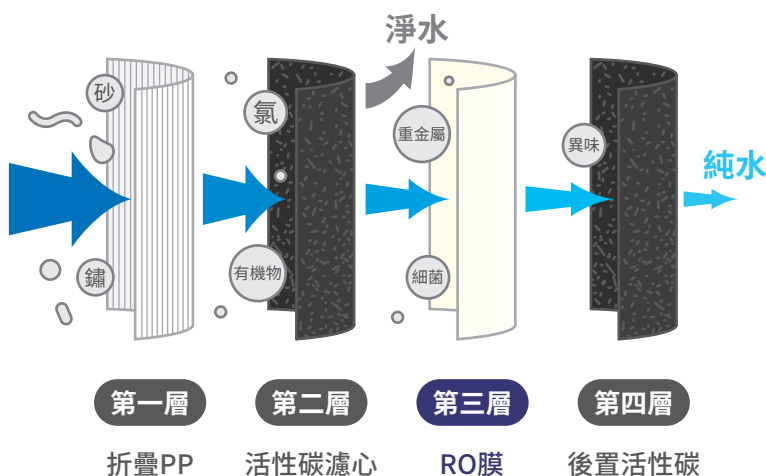

功能強大

更換提醒 (升級)

龍頭燈號及主機警示音
雙重提醒更換濾心時機

智慧監控 (升級)

同步計算流量及時間
自動判斷濾心壽命

純淨 雙出水模式

飲用純水、過濾淨水
兩種情境同時滿足

- 淨水模式
- 純水模式
- 更換濾心

4層過濾 即濾即飲

HPPC複合濾心

建議更換: 12個月或2500L*

過濾水中的鐵鏽、泥沙、膠體等各種雜質，
去除餘氯、有機物等物質，消除異味，改善
口感。

RO逆滲透膜 (NSF)

建議更換: 24個月或5000L*

濾除水中99%有害物質，如：細菌、病毒、
抗生素、重金屬等。

*依照使用流量或使用時間判斷，先到達條件即提醒更換

商品規格

型號：SR-600UP

尺寸：W140xD430xH360mm

適用電壓：100~240V 50/60Hz

純水流量：1.5L/min (25°C水溫條件下)

適用水溫：5-38°C

進水壓力：20-58PSI 請留意水壓避免水錘效應

額定總淨水量：5000L