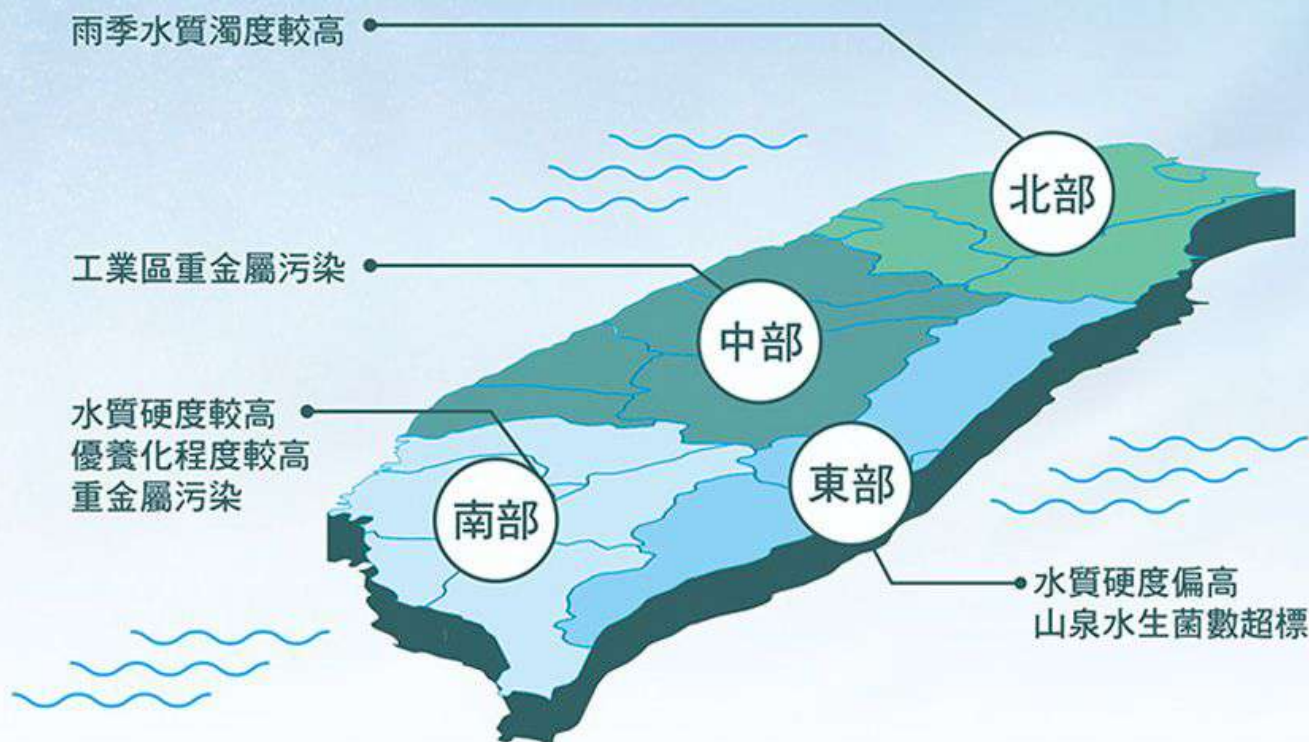

亞爾浦 櫥下淨水設備 / 五星級氣泡烹調設備 /

「每個人都享有喝好水的權利。」

CH-8001

全球空氣、雨水汙染嚴重，已經找不到水的淨土……

亞爾浦淨水設備,是您飲用水健康的守門員!

「yaffle亞爾浦淨水設備」源自美國及日本大廠先進科技產品,為美、日、台等多國嚴格檢驗合格的淨水設備,更是純淨飲用水的領導權威品牌,成為每個家庭必備的淨水設備,並為各大建設公司和裝潢設計師的指定品牌。

對於飲水健康設備投注已邁入二十餘年的世磊集團,從濾心到大型全屋式淨水設備,由最專業的研發團隊整合產品之精密度、功能性,全方位地為家人飲水健康把關。