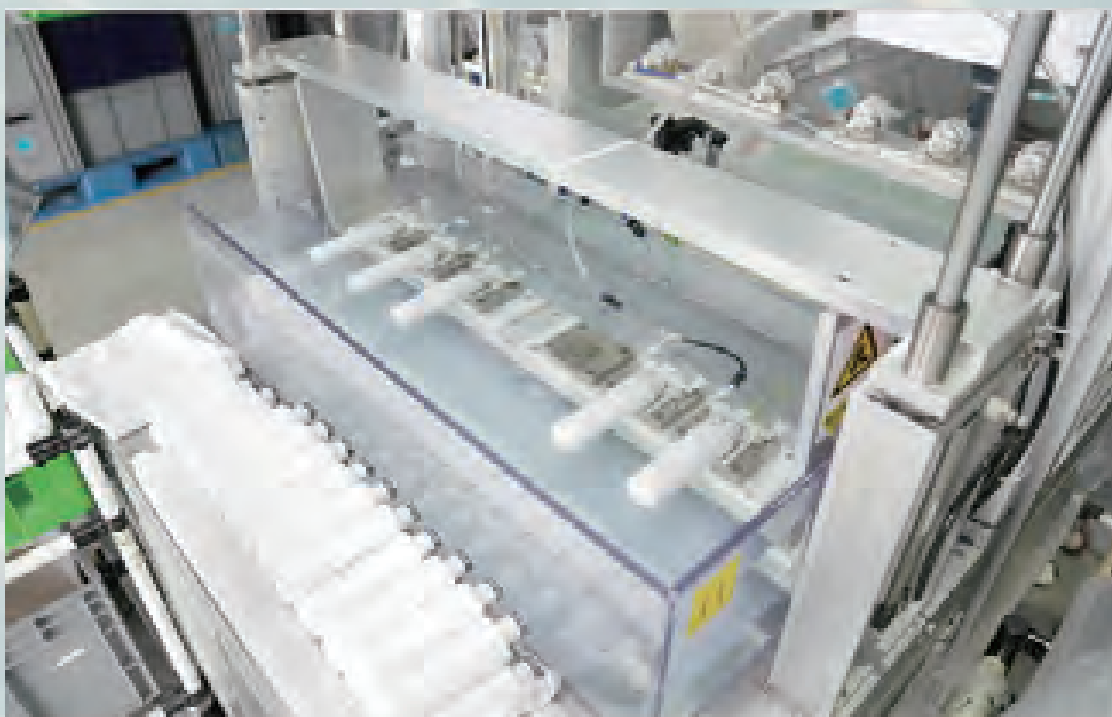

## Waterdrop

來自美國的Waterdrop創立於2015年  
長期致力於提供專業的水處理解決方案  
以及高品質的淨水產品

Waterdrop供應超過300種家庭水處理商品，包括「全戶前置過濾系統」、「無桶(直出)RO機」、「桌上型過濾系統」、「廚下型過濾系統」。

Waterdrop擁有深厚研發及技術創新能力，產品通過多國檢驗標準、多間專業機構檢驗及認證，如NSF、CSA、WQA、UPC和FCC。同時也擁有超過100種製造及設計專利，並榮獲紅點設計獎項。

## ● 產品品質保證

Waterdrop擁有廣大600平方公尺的實驗室，從原材料到零件遵循NSF標準進行產品測試、組裝，產品品質卓越，安心有保障