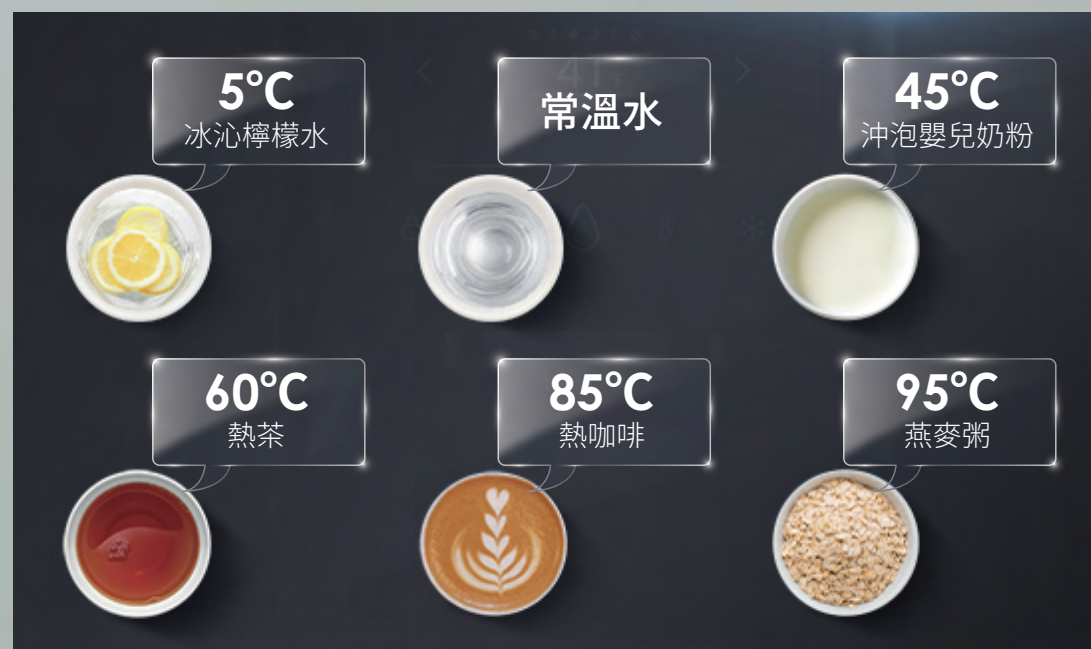

愛惠浦®

5種水量設定

100ml | 250ml | 350ml | 500ml | MAX

6段定溫

5°C | 45°C | 60°C | 85°C | 95°C