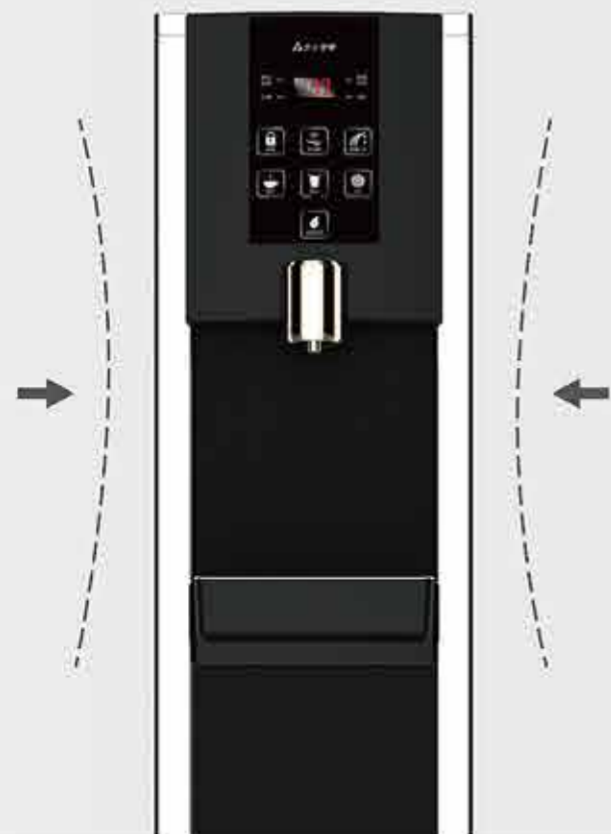

立地型 RO冰溫熱 飲水機

YS-8211RWSAB

— 純淨白韻 —

YS-8212RWSAB

— 璀璨銀黑 —

喝水趨勢
連結科技

純淨白韻 智慧時尚

— YS-8211RWSAB —

璀璨銀黑 智慧尊榮

— YS-8212RWSAB —

時尚纖薄 縮小空間

身形瘦長減少占用空間，同時保持功能性，可隨心放置

唯一過濾+煮沸

每一滴水皆經過層層過濾
及煮沸殺菌，確保水的純淨
與安全，讓您喝得安心

5道快拆式濾心系統

快拆式濾心將其旋轉並下拉
即可更換，操作更簡單便利
當濾心需要更換時，濾心更換
指示燈會亮起提醒更換

消除異味、調整口感，使用
飲用水較為甘甜

冰水

溫水

熱水

冰、溫、熱 三溫選擇

隨心所欲地享受冰冷、溫熱
和熱水，讓您的口感得到
全方位的滿足

冰、溫、熱內膽
SUS304不鏽鋼
輸送管及連接管均使用
不鏽鋼及食品級安全材質

觸控面板