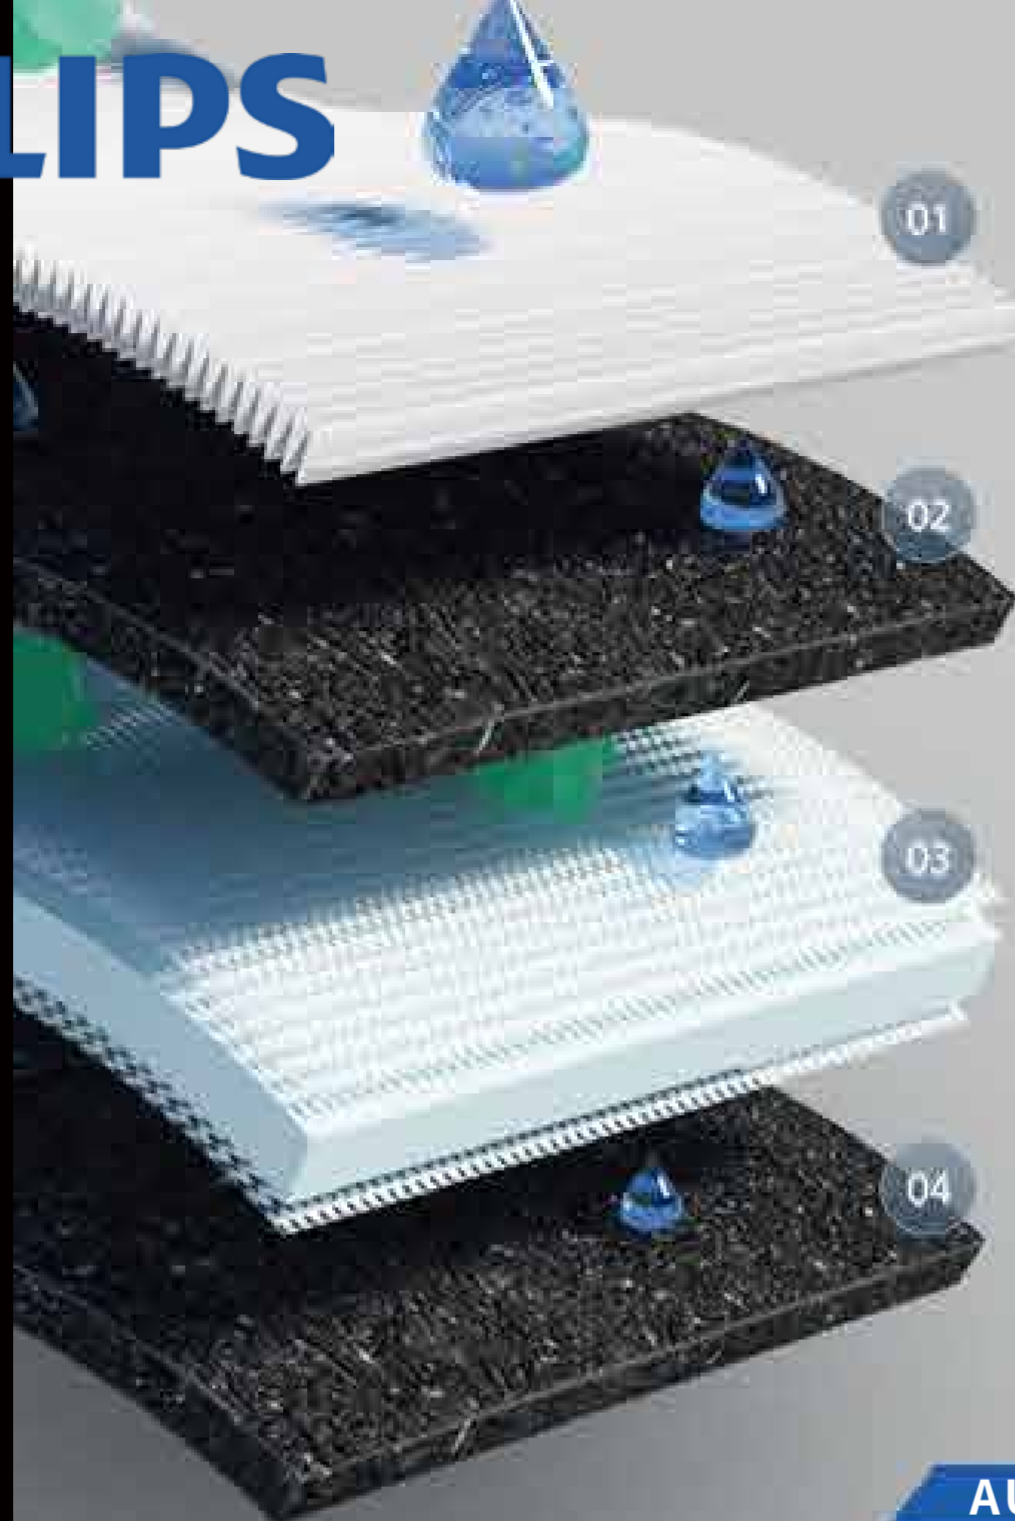

PHILIPS

01

02

03

04

VS