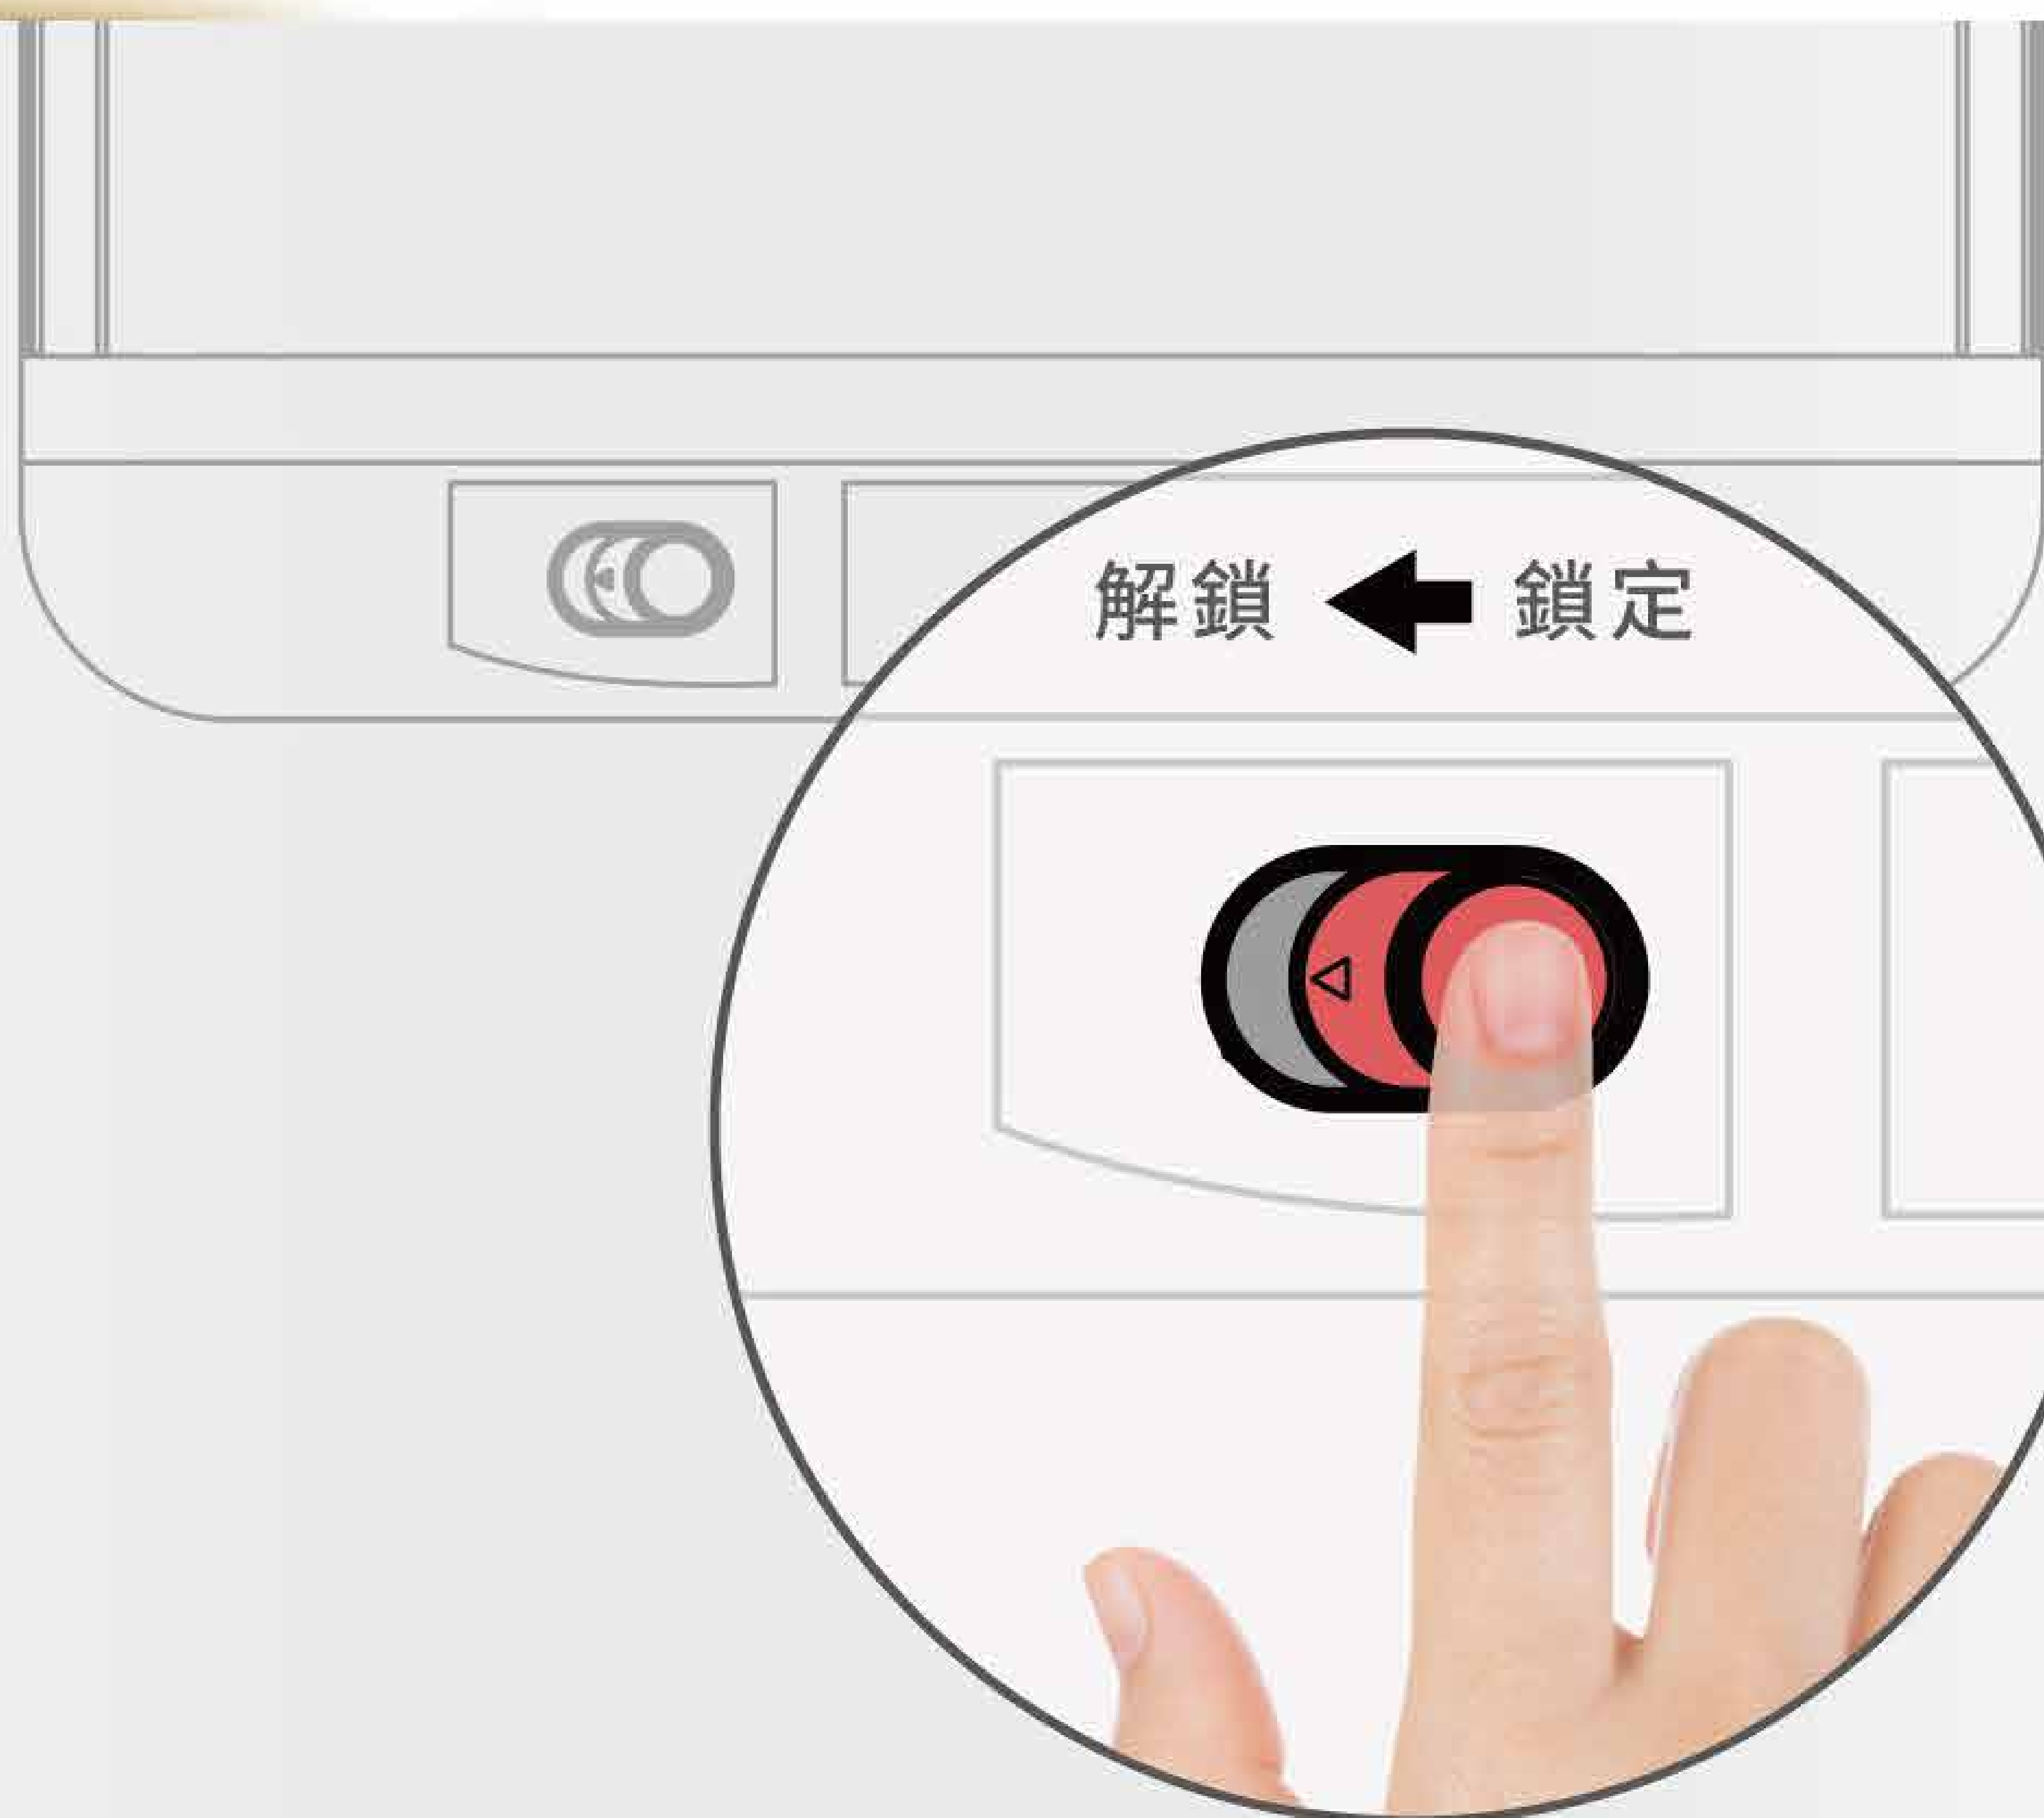

## 三溫獨立出水口

冰溫熱採用3個獨立出水口，防串溫設計，冰、溫、熱水控溫明確，給您最安全的飲水選擇

## 冰、溫、熱 三溫選擇

隨心所欲地享受冰冷、溫熱和熱水，讓您的口感得到全方位的滿足。

冰水

溫水

熱水

## 一指熱水解鎖

安全裝置，一指解鎖  
防燙開關，琴鍵式按  
押出水直覺操作