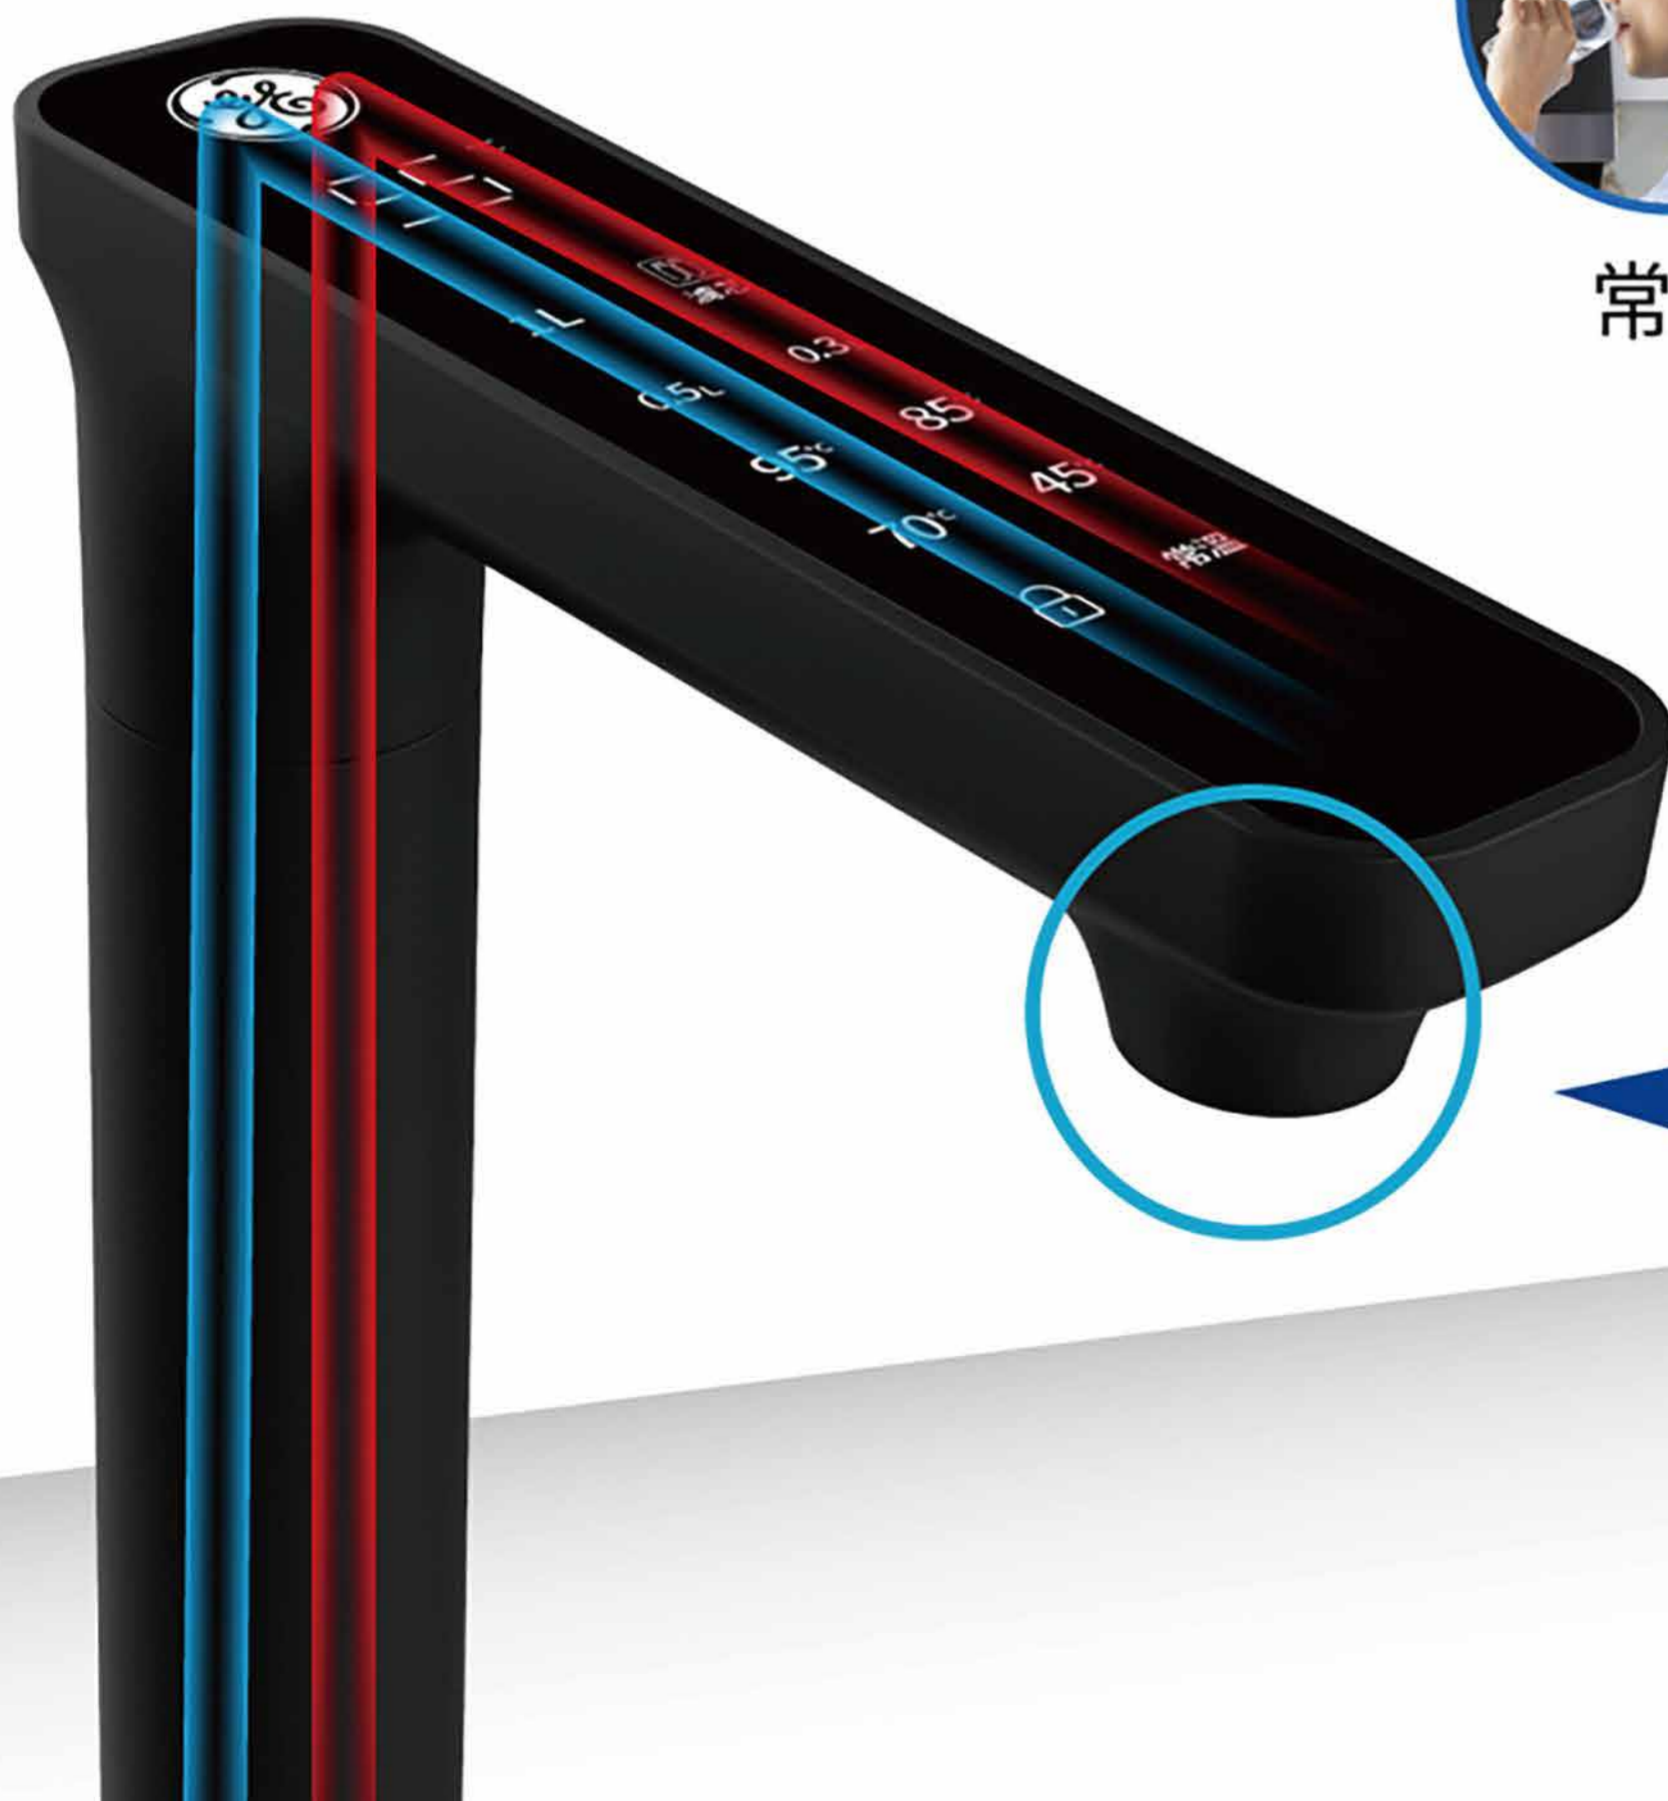

可120度旋轉的IPX4防水觸控龍頭，
輕鬆取用日常用水

全觸控面板

五種水溫

三段水量

IPX4防水

換芯提醒

童鎖保護

IPX4

奇異淨水

美國百年電器品牌

雙管路獨立出水設計

精準控溫不煩惱

雙管路設計避免殘留冷水影響新鮮熱水，
確保飲品最佳口感

常溫

溫熱水

5種水溫3段水量