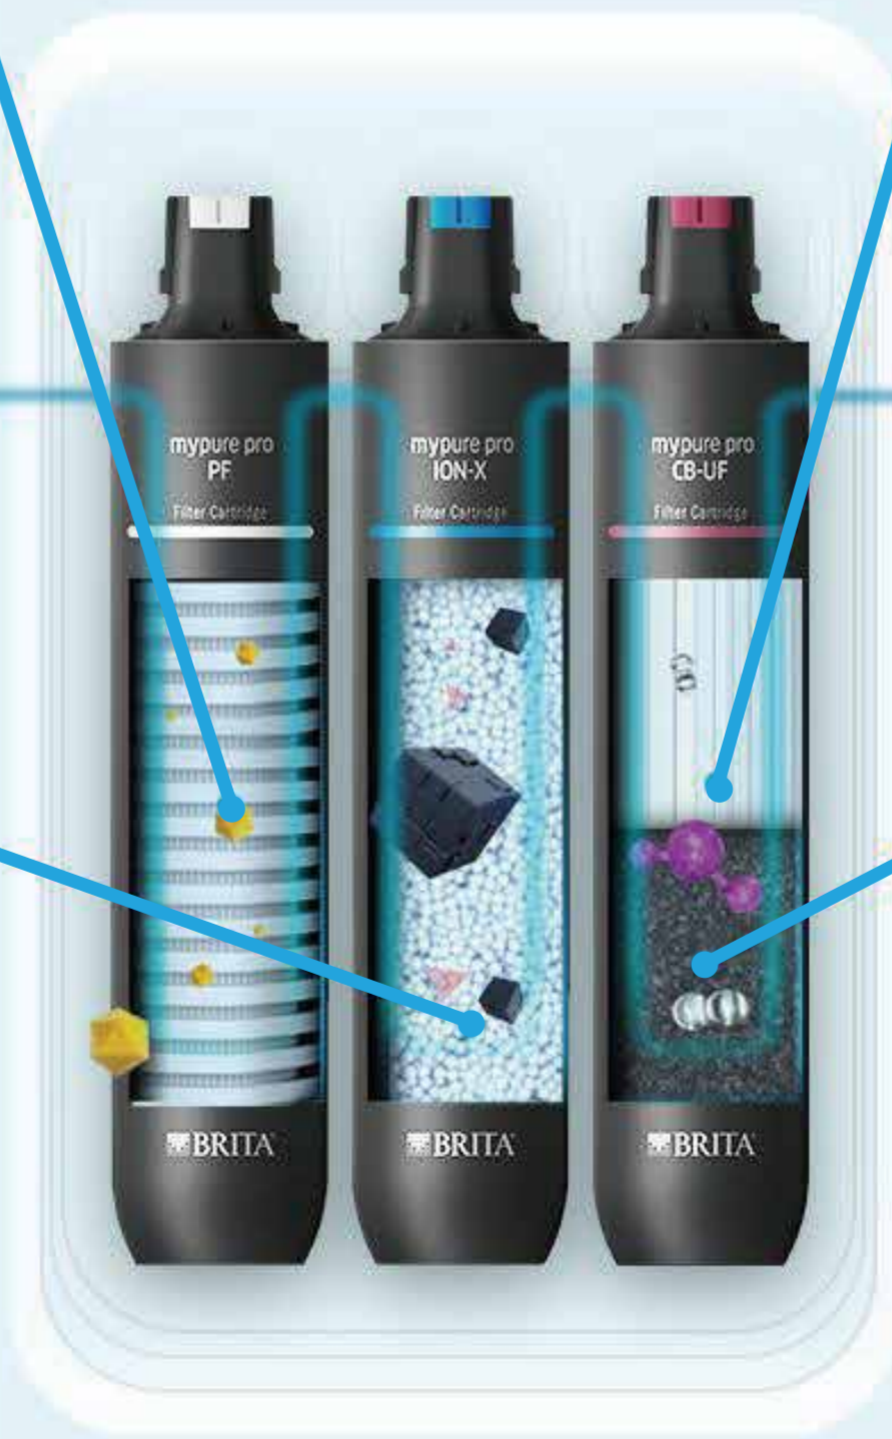

mypure pro X6

1 前置濾芯

過濾泥沙塵土

2 離子交換樹脂

去除水垢
保留礦物質

4 超濾 中空絲膜

濾除細菌
99.999%

3 活性炭棒

濾除重金屬
與餘氯

4重濾淨99.99%病毒 安心生飲

1 前置濾芯

過濾泥沙塵土

2 離子交換樹脂

去除水垢
保留礦物質

mypure pro X9

4 超微濾 中空絲膜