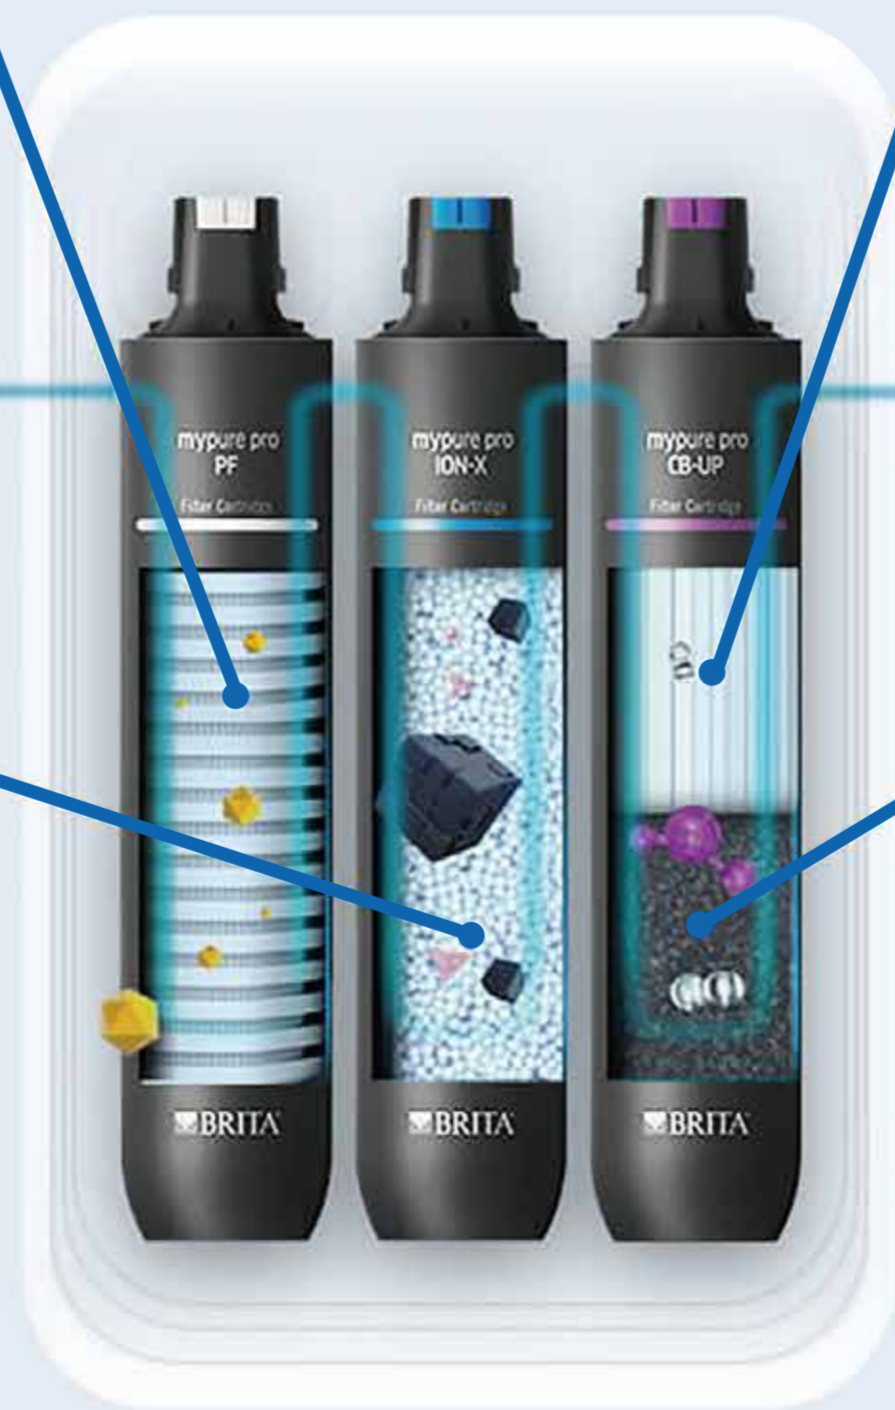

mypure pro X6

1 前置濾芯

過濾泥沙塵土

2 離子交換樹脂

去除水垢
保留礦物質

4 超濾 中空絲膜

濾除細菌
99.999%

3 活性炭棒

濾除重金屬
與餘氯

4重濾淨99.99%病毒 安心生飲

1 前置濾芯

過濾泥沙塵土

2 離子交換樹脂

去除水垢
保留礦物質

mypure pro X9

4 超微濾 中空絲膜

濾除病毒99.99%
細菌99.999%

再
升級

3 活性炭棒

濾除重金屬
與餘氯

中空絲膜先進工藝

靈感來自德國礦泉

保留4大天然礦物質

鈣 鎂 鉀 鋇