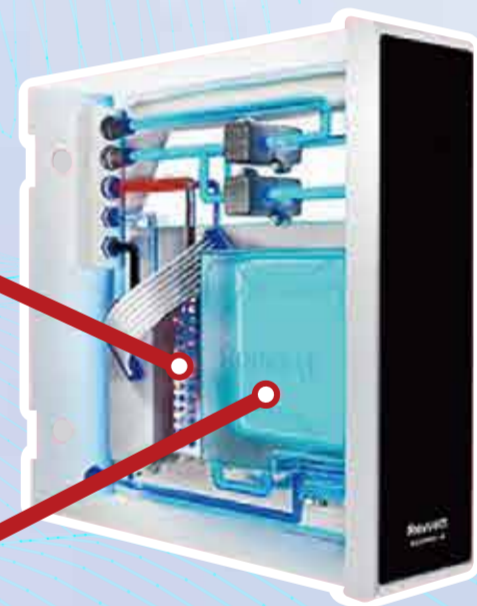

**Rewatt**

廚下瞬熱飲水機

**3秒瞬熱**

**頂級瞬熱 全新境界**

**半導體鍍膜石英管**

專利科技3秒急速升溫  
光滑表面水垢不易堆積

**UV紫外線殺菌燈**

加熱前再進化