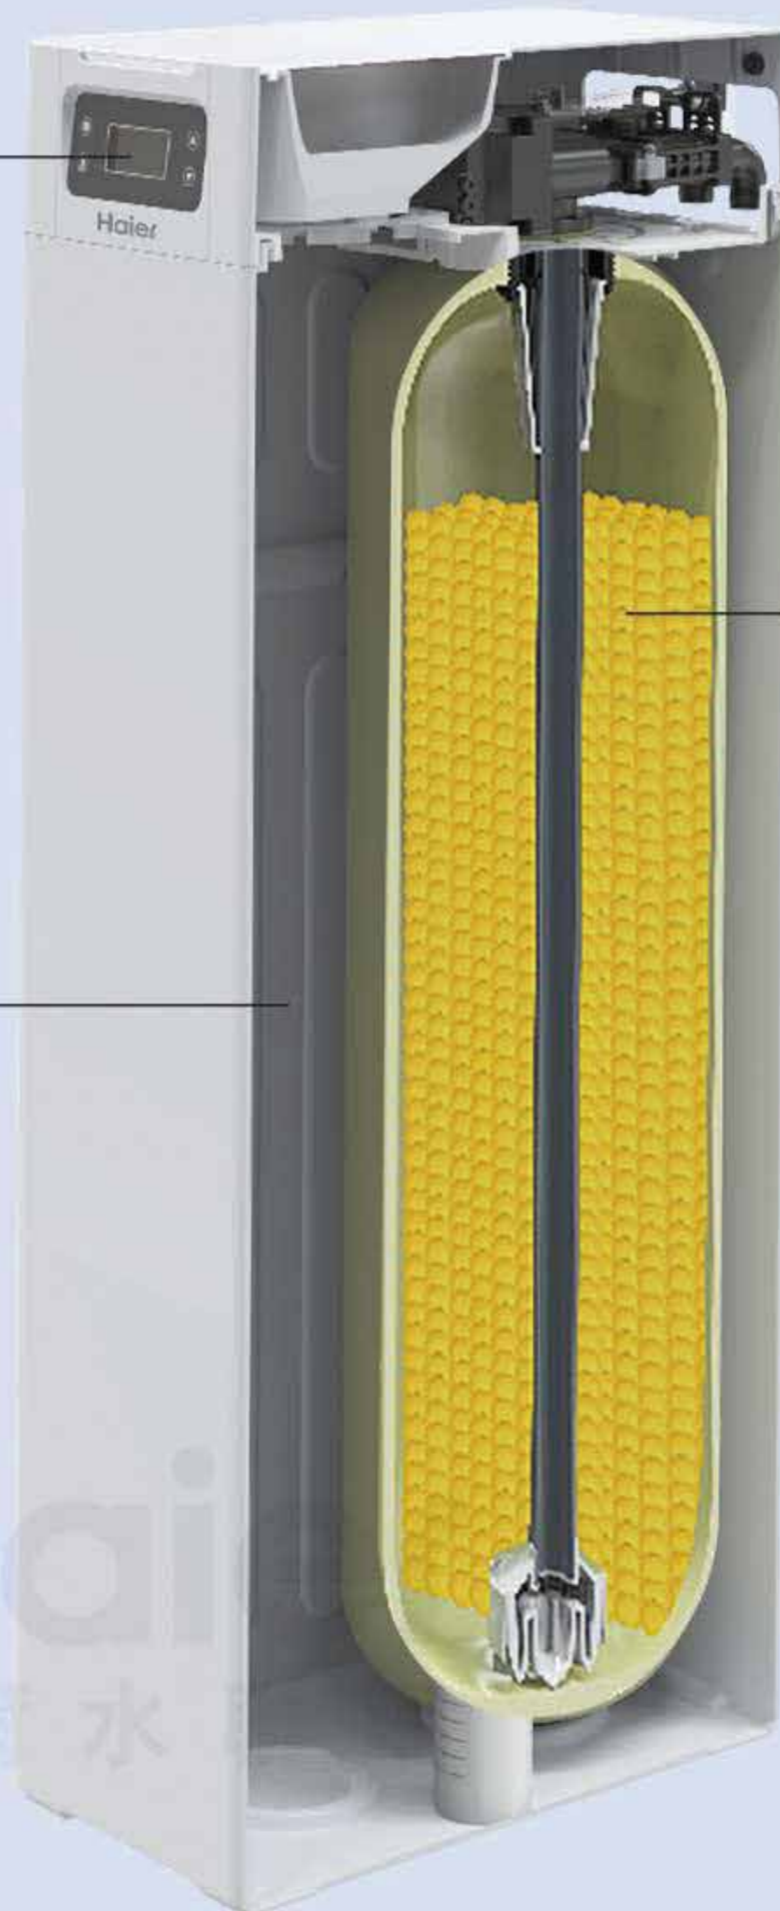

Haier

海爾中央軟水機

37L

HR-CWS-K3

軟化水質 | 淨享全屋用水

Haier

大公升數軟水機-滿足全屋軟水需求

(軟水機主要處理水垢問題，無法濾除有害物質。若需生飲，請加裝RO逆滲透淨水設備)

為什麼需要軟水機？

高硬度水質帶來諸多不便之處，直接影響生活品質

衣服、毛巾結塊僵硬，多次洗滌顏色變黯淡發黃

熱水器等用水設備，管路易堵塞，流量減少壽命短

浴缸、馬桶、磁磚等物品易結垢泛黃、難以清洗

皮膚乾燥、粗糙，髮質易打結乾枯，容易斷裂

Haier

3步驟軟化水質

控制螢幕

樹脂罐

再生鹽

Hai
海爾水

Haier

再生技術

螢幕鎖定 缺鹽提醒顯示

選單/確認

Haier

核心濾料大升級

海爾中央軟水機

一般中央軟水機

- ✓ 嚴選
美國陶氏樹脂
- ✓ 性能交換容量大
- ✓ 產水質升級
1L樹脂置換約170L/h水
- ✓ 效率升級
吸水鹽比例1:1.8
- ✓ 抗破碎性，耐腐性高

- ✗ 性能交換率低
- ✗ 1L樹脂
僅置換140L/h水
- ✗ 吸水鹽比例1:1
- ✗ 耐腐性不佳

Haier

海爾中央軟水機