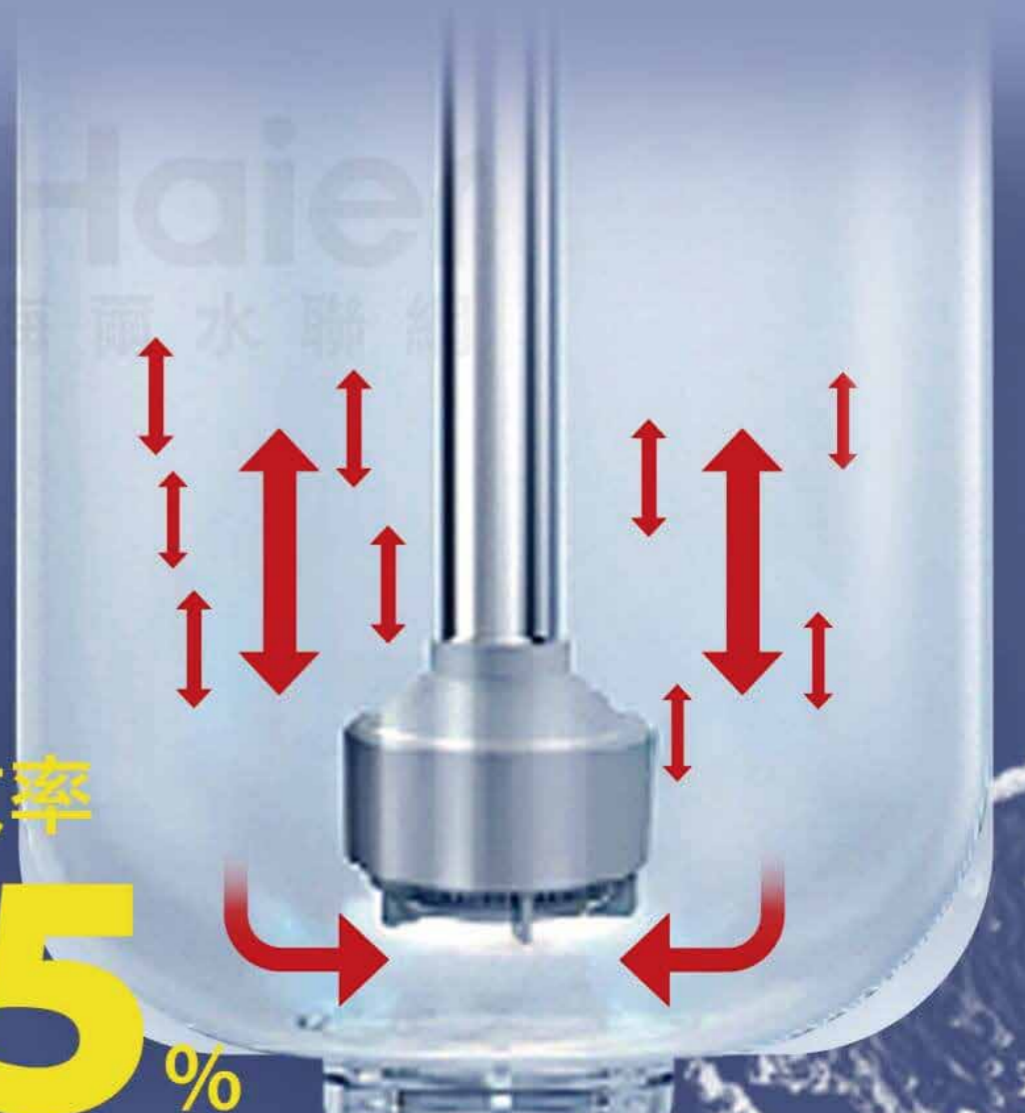

斷電記憶

再生效率

提升 **15**%