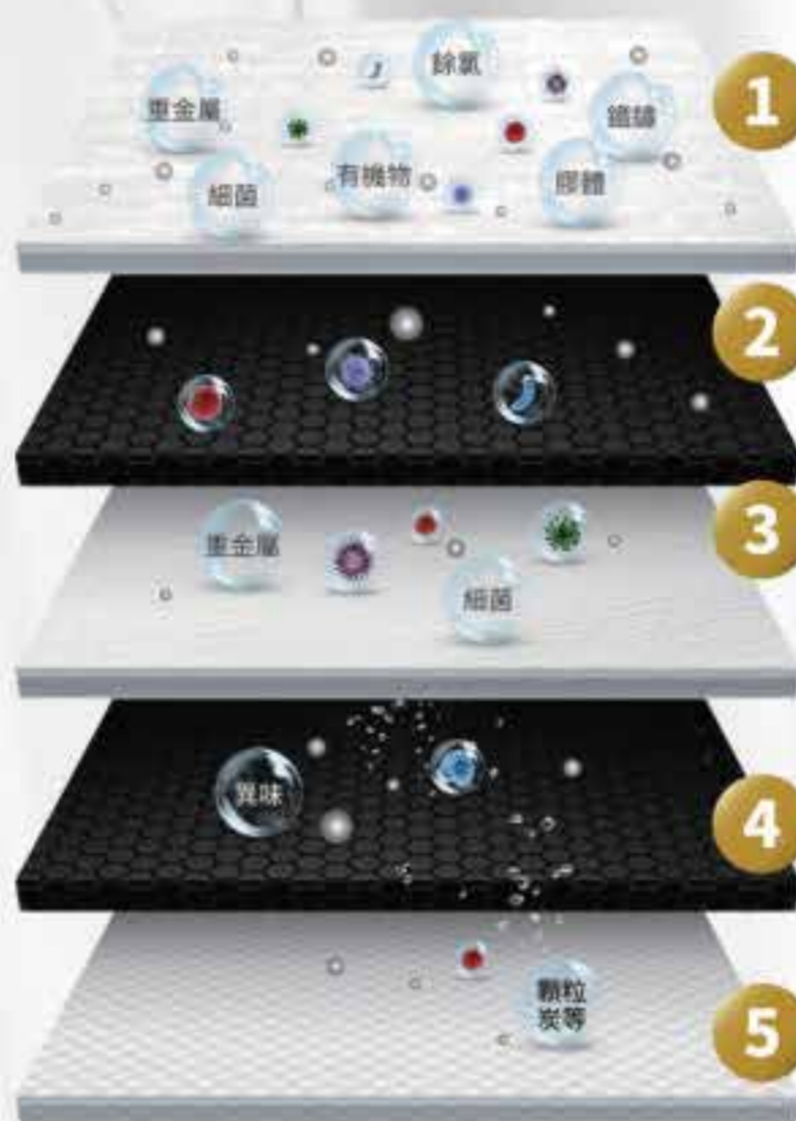

*水量增加 87%

(市售 RO 600G 常溫水 出水量: 1.5L/分)

45°C 1.3L/Min

95°C 0.8L/Min

*依各地供水狀況，水壓不同，出水量可能有所差異

5合1單管複合式濾芯

純淨一步到位

SGS

通過國家飲用水標準

1 PP棉微顆粒過濾膜

過濾餘氯、重金屬、細菌及有機物

2 活性碳纖維(首層)

過濾異色、異味、農藥及微生物

3 RO 逆滲透膜

過濾重金屬、細菌、雜質

4 高性能活性碳壓縮碳棒 (第二層活性碳)