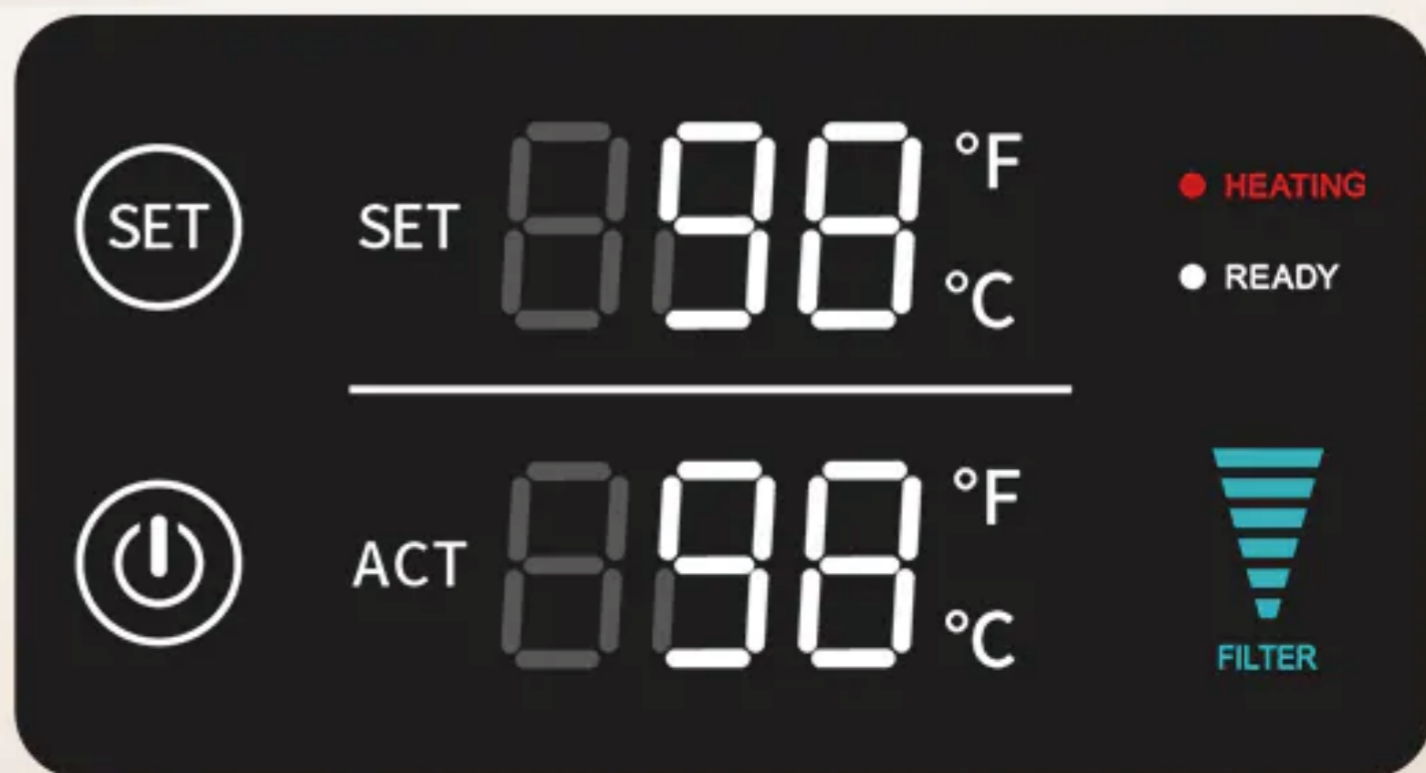

防燙
鎖定

層流
出水

環式大面積加熱

即開即飲
無需等待

觸控
龍頭

空燒
防護

直覺面板 一按即飲

冷水熱水隨心取
無需等待

智慧面板，一目了然
即時監控水溫
簡易設定

搭配組合

主機 AQ812

A16-600G

雙效節能RO淨水器

A18-800G

雙水節能RO淨水器

ROUV1500