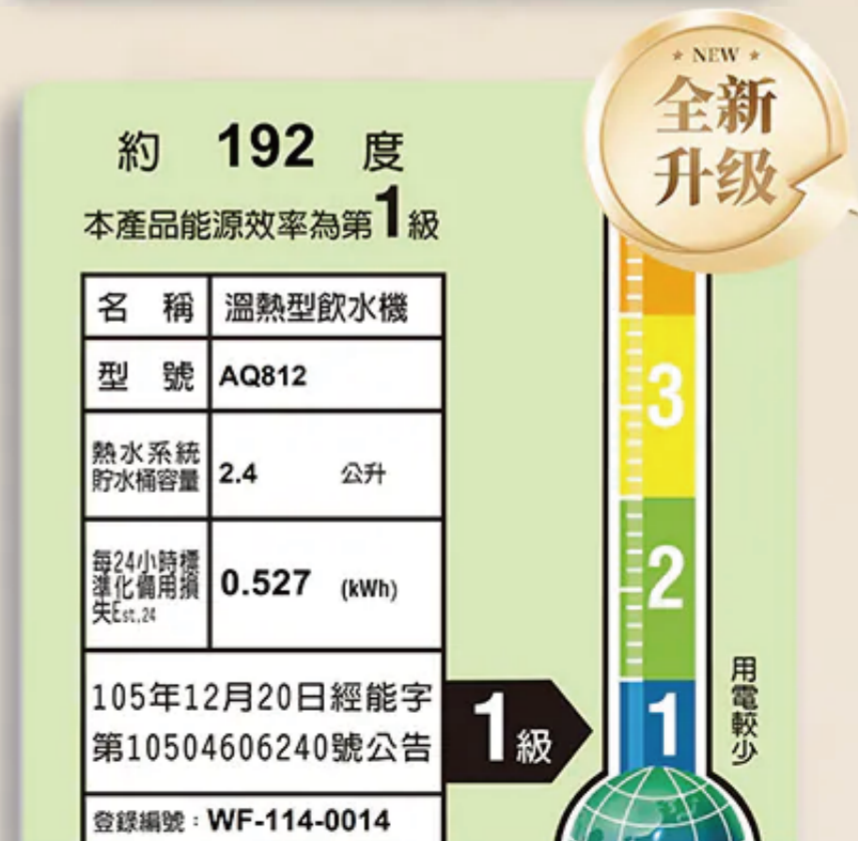

85°C

90°C

91~98°C

更貼近理想的進化

取水高度14CM

取水高度23CM

取水更便利

機身尺寸:19X41X29 CM

機身尺寸:16.5X28.7X26.2 CM

更適合抽屜式櫥櫃

家庭用水再升級

熱水：直流式出水

熱水：花灑式出水

不易飛濺更安心

2級節能，年耗電253度

1級節能，年耗電192度

有效綠能節電

廚下觸控式雙溫飲水機

1 級能效認證

產品型號	AQ812
容 量	熱水2.4L
電 壓	AC 110V/60Hz
功 率	800W
廚下主機	長262x寬165x高287mm
觸控龍頭	寬180x高460mm
開孔尺寸	Ø28-30mm

中華民國
能源效率標示
每年保溫耗電量

約 **192** 度

本產品能源效率為第**1**級

名 稱	溫熱型飲水機	
型 號	AQ812	
熱水系統 貯水桶容量	2.4	公升
每24小時標 準化備用損 失Est.24	0.527	(kWh)
105年12月20日經能字 第10504606240號公告		
登錄編號：WF-114-0014		