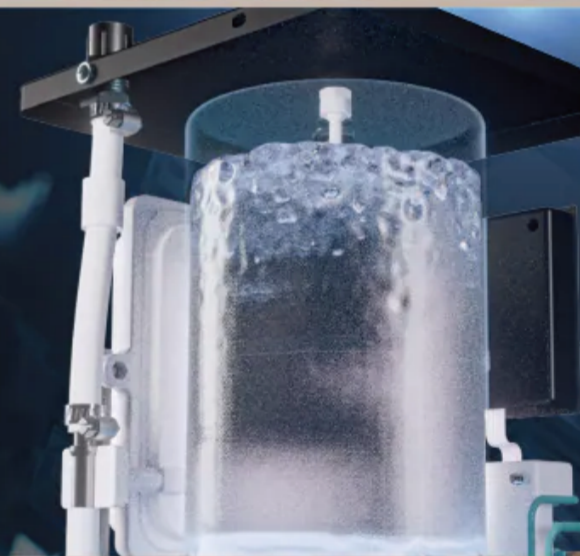

0
冷水

熱水
恆溫

精準控溫

15段溫度選擇
高海拔沸點自動校正

換芯
提醒

高溫
殺菌

蒸氣回收

0冷水創新設計
熱水使用完畢
管路水回流至熱缸

防燙
鎖定

層流
出水

環式大面積加熱

即開即飲
無需等待

觸控
龍頭

空燒
防護

直覺面板 一按即飲

冷水熱水隨心取
無需等待

RO紫外線高效純淨水機

持續提供1.4L

連續90°C以上熱水

熱水儲存槽容量為2.4公升，並能夠持續提供1.4公升以上的90°C熱水。無論是泡茶、沖咖啡，還是其他日常需求，都能輕鬆應對，滿足家庭或辦公室的熱水需求，提升了用水舒適度。

45°C

55°C

65°C

75°C