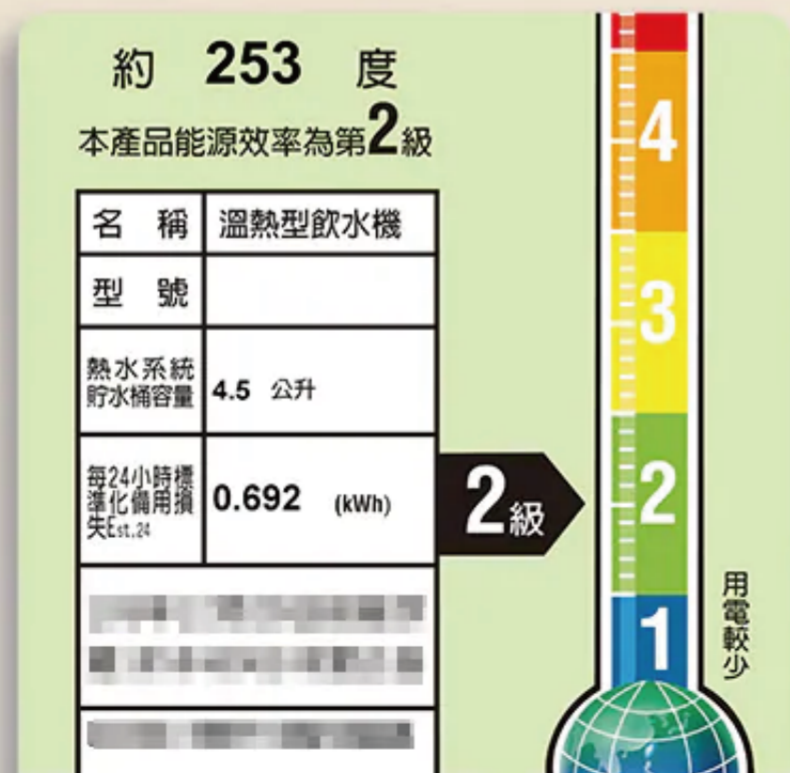

85°C

90°C

91~98°C

更貼近理想的進化

取水高度14CM

取水高度23CM

取水更便利

機身尺寸:19X41X29 CM

機身尺寸:16.5X28.7X26.2 CM

更適合抽屜式櫥櫃

家庭用水再升級

熱水：直流式出水

熱水：花灑式出水

不易飛濺更安心

2級節能，年耗電253度

1級節能，年耗電192度

有效綠能節電

廚下觸控式雙溫飲水機

1 級能效認證

產品型號	AQ812
容 量	熱水2.4L
電 壓	AC 110V/60Hz
功 率	800W
廚下主機	長262x寬165x高287mm
觸控龍頭	寬180x高460mm
開孔尺寸	Ø28-30mm

中華民國
能源效率標示
每年保溫耗電量

約 **192** 度

本產品能源效率為第**1**級

名 稱	溫熱型飲水機	
型 號	AQ812	
熱水系統 貯水桶容量	2.4	公升
每24小時標 準化備用損 失Est.24	0.527	(kWh)
105年12月20日經能字 第10504606240號公告		
登錄編號：WF-114-0014		