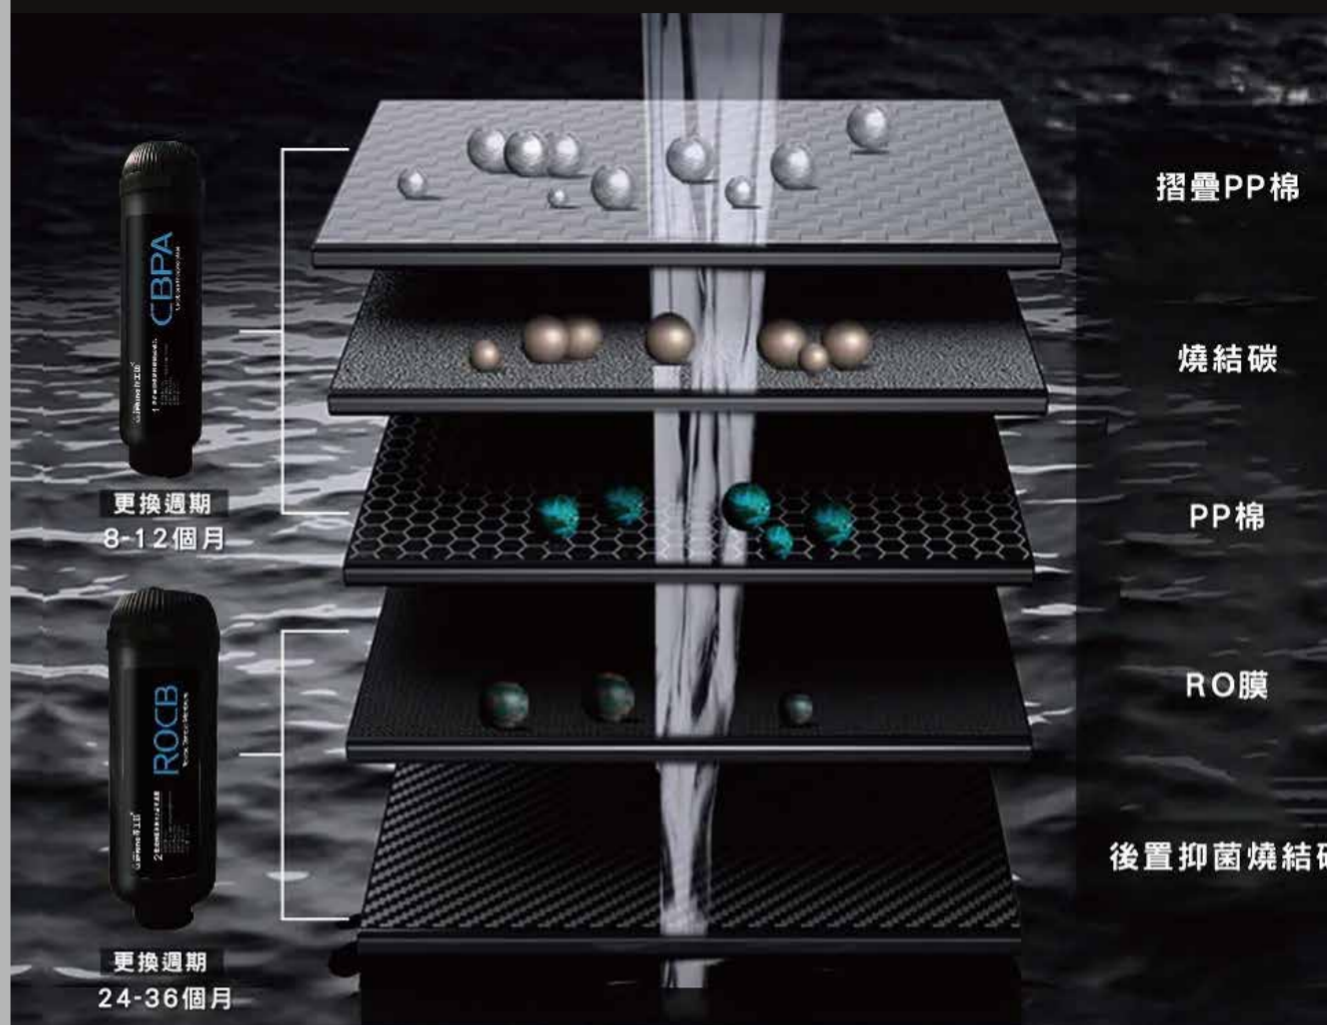

# 雙出水龍頭

隨時切換，滿足RO飲用水/生活用水雙重需求

**RO飲用水**

飲用更安全  
煮湯、泡茶、泡咖啡  
保留食物原本風味

往前

**生活用水**

洗淨餐具和嬰幼兒用品上的有害細菌  
洗菜、洗水果、洗米更安全

往後

## 第一杯水就可放心飲用

ROUV1500  
首杯脫鹽率達76%以上  
第一杯水就可安心飲用

ROUV1500  
600G

普通淨水器  
首杯脫鹽率低  
第一杯水不建議飲用

普通淨水器

## 雙芯五效濾芯

多重淨化你喝到的每一杯水