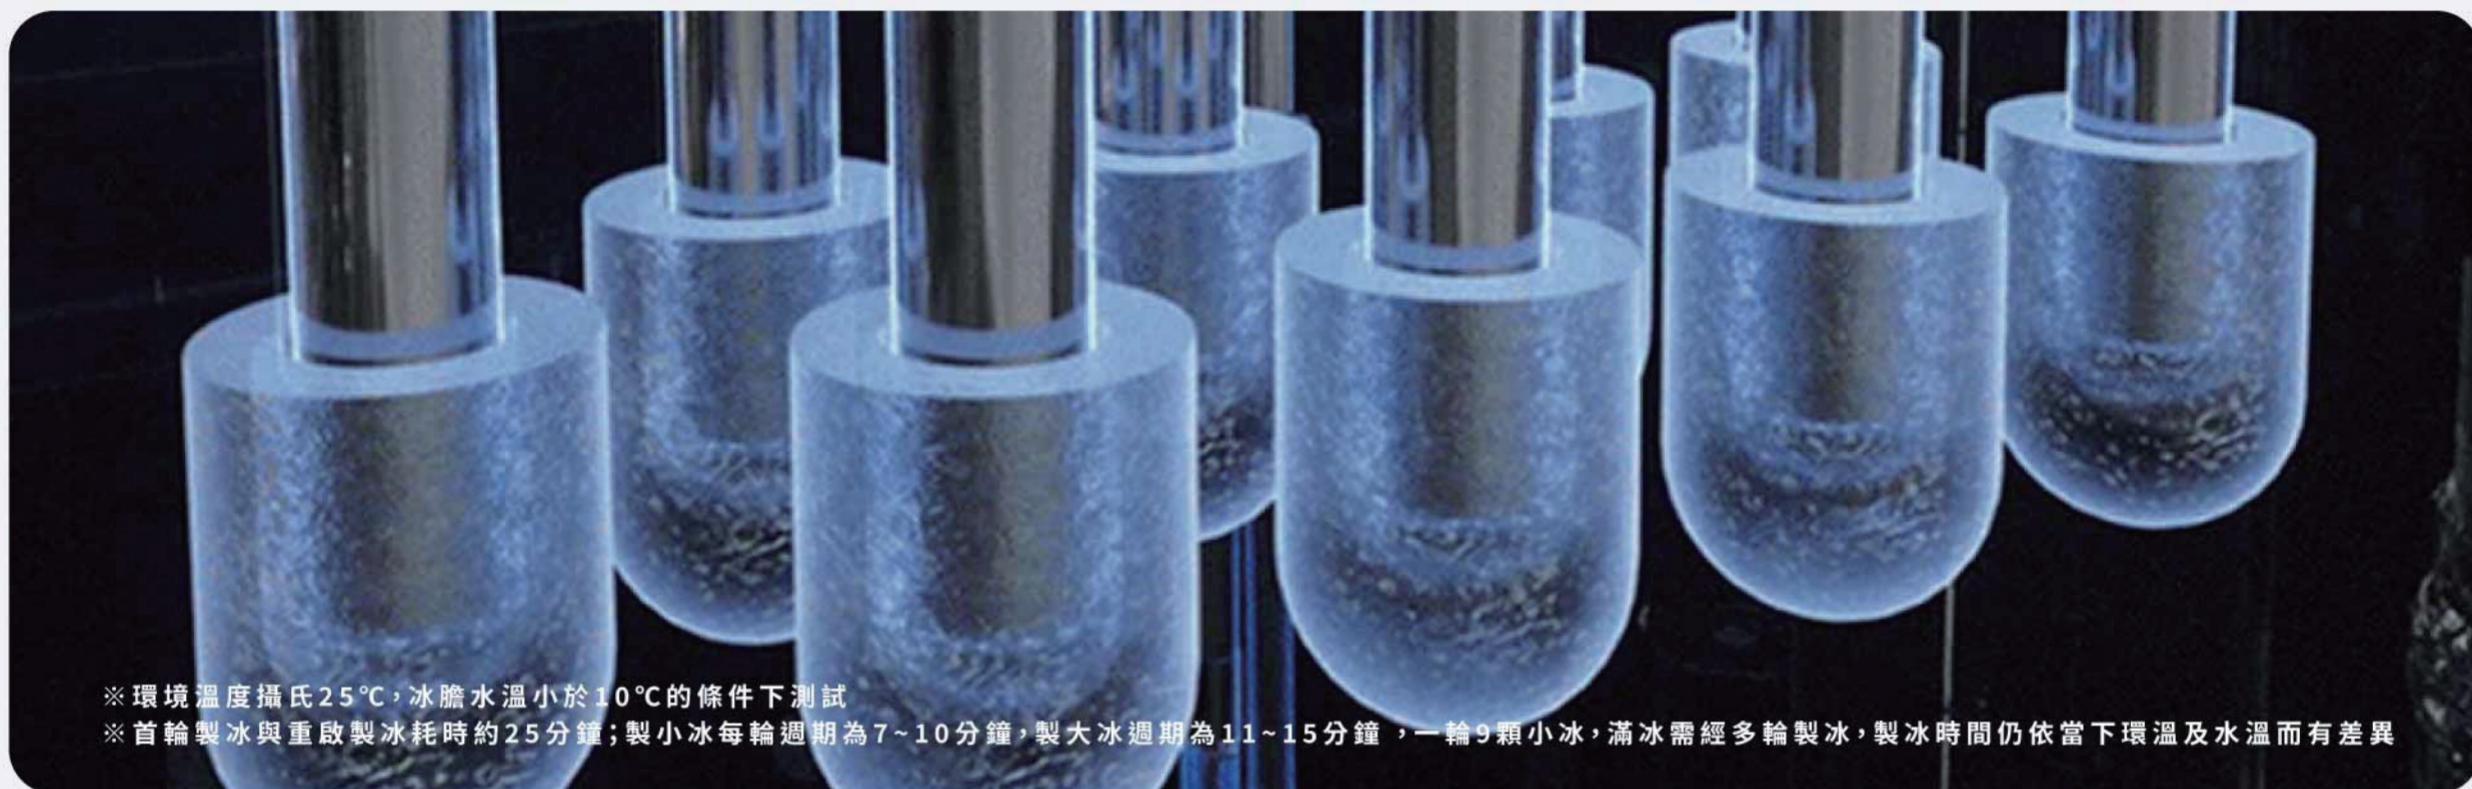

快煮壺

開飲機

飲水機

冰水機

濾水機

泡奶機

一機取代多台家中飲水設備，省時省空間

告別傳統加熱壺、製冰盒、桶裝水機及淨水器等，即濾即飲、即熱即冰，從清涼冰水到溫潤熱飲，三溫出水貼合每個時刻，滿足全家飲水需求

SWEETCOM®

7 min急速製冰 極致享受冰涼感

採用J-Polar動態科技系統及耐腐蝕全不鏽鋼蒸發器
搭載UV殺菌，快速製成高透子彈型冰塊，立即實現冰塊自由

海爾J-Polar動態科技系統

- ✓ 食品級材質，安心使用
- ✓ 零腐蝕生鏽，杜絕二次汙染
- ✓ 耐用耐久更升級

普通冰水製冰機

- X 鍍層易磨損，潮濕易氧化
- X 酸性水質環境易產生化學反應
- X 需定期除垢防鏽，維護成本高

6層精細過濾

濾除率高達99.9%，

有效過濾水中過濾水中

鐵鏽、泥沙、塑膠微粒、細菌、病毒、重金屬等有害物質
進一步改善水質口感，濾出純淨鮮活水，製冰飲水更甘醇

SWEETCOM®

海爾深淨NANO膜 長效濾淨守護純淨

過濾精度達0.0001微米，
RO膜脫鹽率高達98.3%，
長效鮮活，飲水用冰更安心

水箱不鏽鋼濾網

攔截進水異物