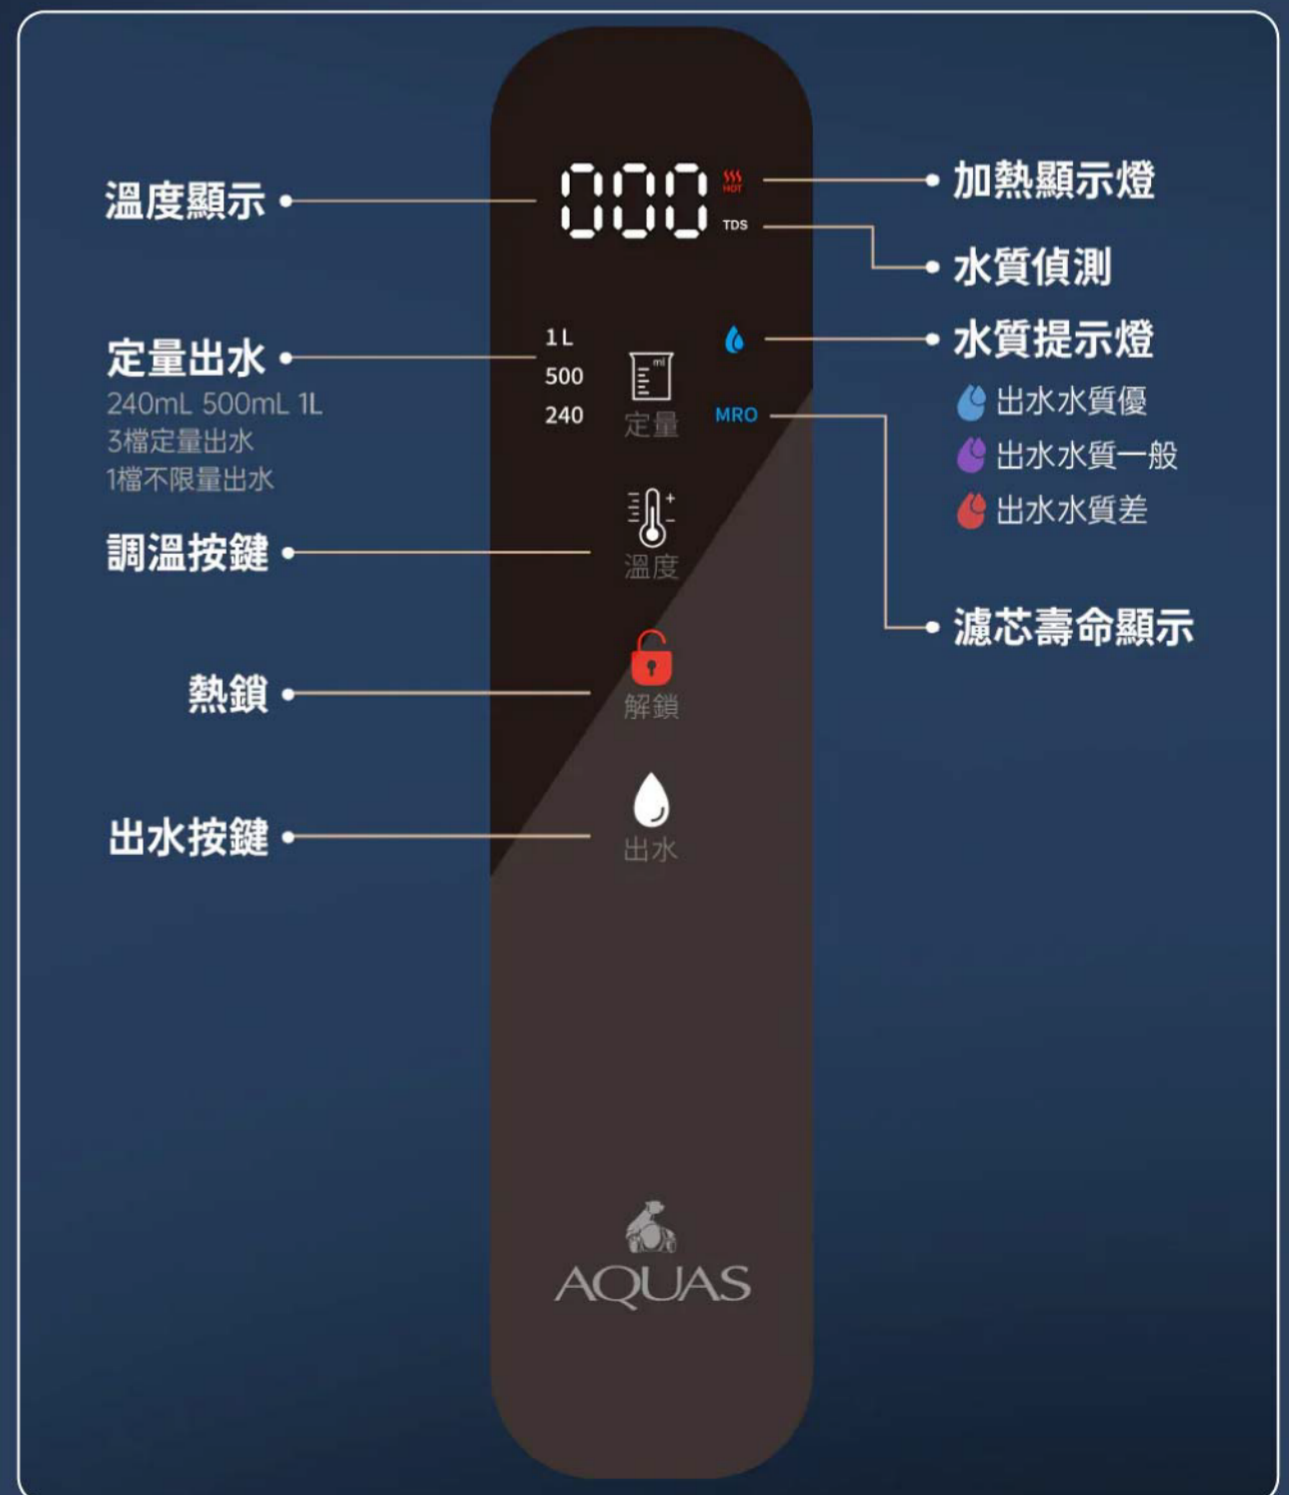

## 專利純水回沖技術 0 陳水 24h 鮮活直飲水

定時純水回沖RO膜保持第一杯水的純淨度

# 每48小時熱缸自動換水 杜絕千滾水 永保新鮮

SUS316潔淨加熱 / 蒸氣回收裝置 / 減緩熱量流失

**SWEETCOM®**

## 316不鏽鋼醫用級鋼材 加熱缸 & 加熱管

相比304不鏽鋼性能大幅度升級，更耐酸鹼、抗腐蝕常用於醫學、航空等領域

雙色不鏽鋼觸控龍頭可供選擇

SUS不鏽鋼髮絲紋

SUS霧面消光黑

## 智慧觸屏 多段控溫 智能水龍頭

45°C-95°C之間可調溫，即刻出水無需等待，  
滿足不同需求IMD觸控面板智能龍頭，  
操作便捷，好水直取

**SWEETCOM®**