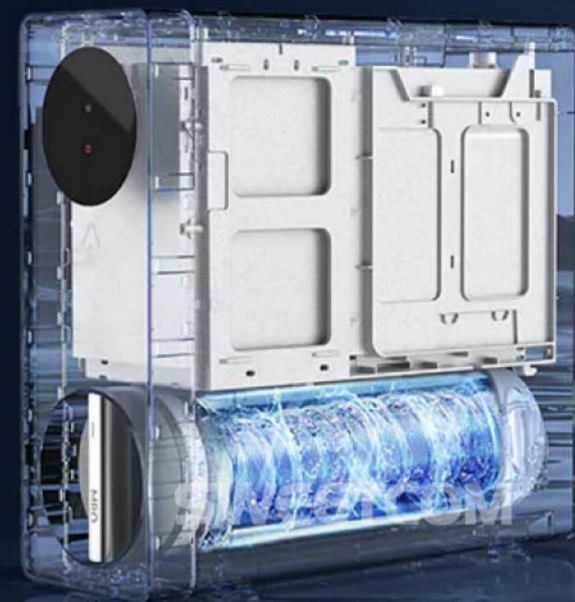

獨家專利 純水回沖 24小時 0陳水

定時純水回沖RO膜, 保持
第一杯水的純淨度

食品級加熱艙

精選安全健康不鏽鋼316內膽
真空阻斷, 持久保溫

316

中華民國
能源效率標示

每年保溫耗電量

約 **181** 度

本產品能源效率為第**1**級

名稱	溫熱型飲水供應機	
型號	AQ928	
熱水系統貯水桶容量	2.0	公升
每24小時標準化備用損失	0.495	(kWh)
114年9月8日經能字第11458003530號公告		
登錄編號:	WF-114-0085	

經濟部能源署

國家一級節能

智能溫控系统, 多维度防護打造
舒心的用水環境

Since 1989 - 36年淬煉好水傳承
全「芯」淨飲標準

SWEETCOM®