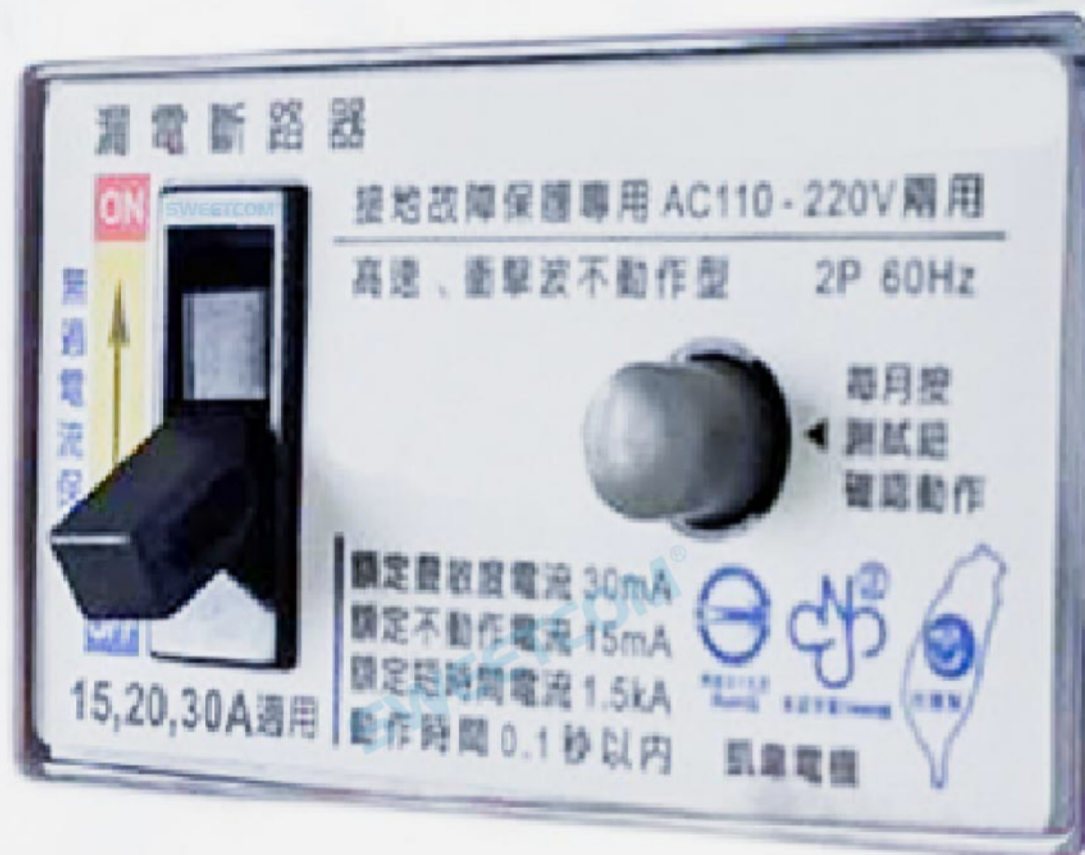

CNS漏電斷路器

HS-10L-H

熱水型

HS-10L-CH

冷熱型

SWEETCOM®

快速供水，即開即用

連續供水

出水溫度穩定持續在95°C以上

大出水量

全自動補水、加熱，
每分鐘可造300cc熱水，快速供水

安全保護功能

全系列採用
漏電斷路器、防空燒溫控，安全有保障

控制功能

採用可調式精密溫度控制器，
迎合不同溫度需求

10L 容量 專為營業用

強勁出水量，繁忙高峰不間斷

中華民國
能源效率標示
每年保溫耗電量
約 430 度
本產品能源效率為第4級

名稱	溫熱型飲水供應機
型號	HS-10L-H
熱水系統貯水容量	10.5 公升
單位小時標準電化量 (kW·h)	1.179

114年9月8日經能字第11458003530號公告
登錄編號：WF-113-0107
經濟部能源局

中華民國
能源效率標示
每年保溫耗電量
約 430 度
本產品能源效率為第4級