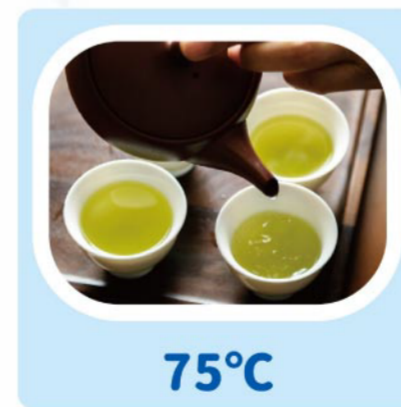

從常溫、溫熱，到95°C的滾燙水都能一鍵到位。

45°C

55°C

65°C

75°C

85°C

95°C

除了一鍵即出RO水與常溫水，

還提供 45°C/55°C/65°C/75°C/85°C/95°C 六段溫熱水溫選擇，
從泡茶、沖泡牛奶、泡泡麵都是精準掌握，還能記憶水溫，滿足全家人需求。

大流量大出水

平均每分鐘1.58L大出水量，料理、煮湯快速出水免等待，生活效率大大提升！

內建2.1L大容量食品級SUS加熱內膽，隨時滿足熱水大需求。

多段定量出水

提供240/500/1000ml三種定量選擇，還能選擇最長5分鐘連續取水。

240ml

500ml