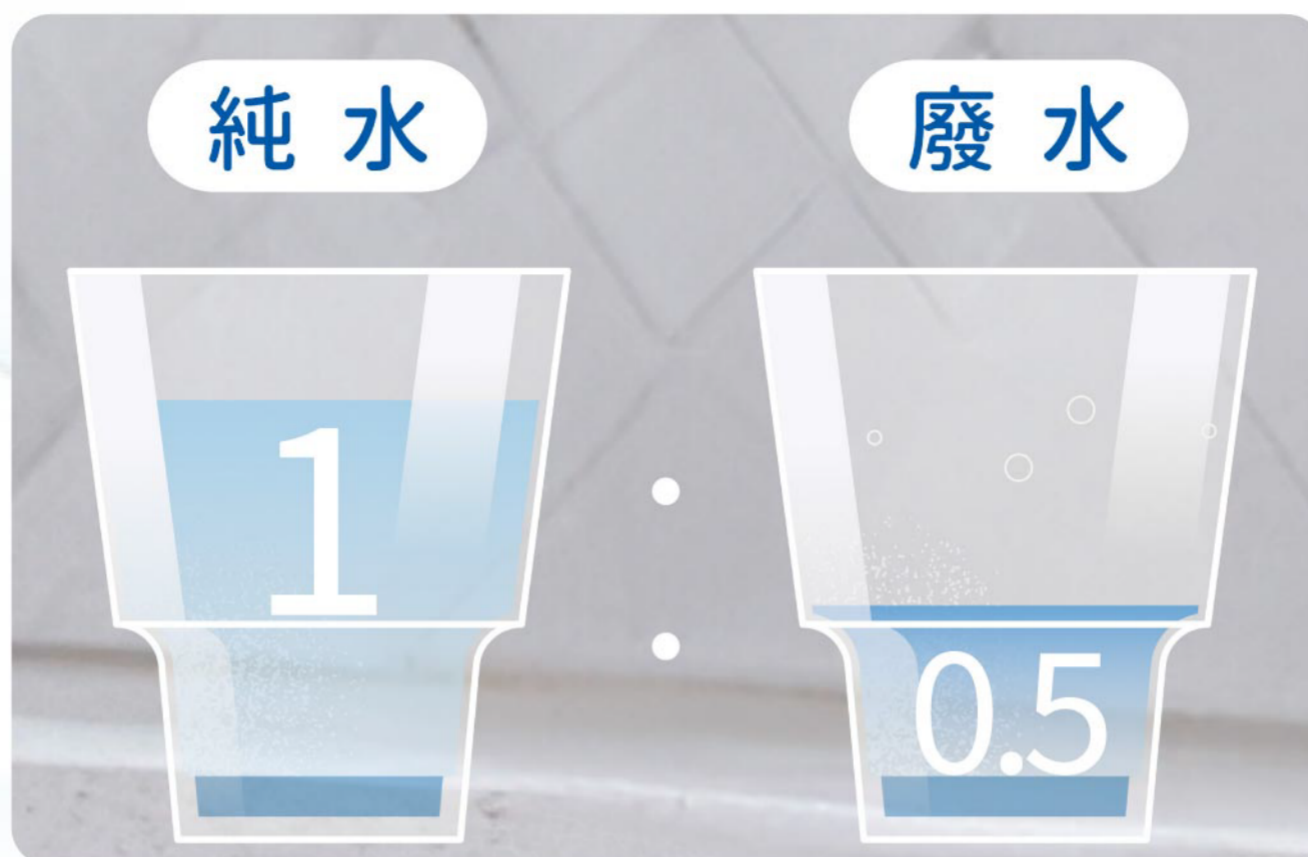

搭配簡單指示燈號，直覺分享即時水質狀況，簡單易懂，輕鬆掌握潔淨好水！

MRO濾心壽命提醒

根據濾心使用壽命，用長亮燈號指示濾心更換提醒，為您與家人把關每一滴水。

智能省電設計

48小時無製水，自動停止加熱，降低能耗，
每隔48小時自動置換內膽水，保持水質新鮮安全，
偵測到製水時，自動切換回正常模式。

智慧觸控龍頭

時尚簡約霧黑龍頭，
輕輕觸控，水溫、水量、水質與濾心壽命清晰顯示於觸控面板，操作簡單直觀，智能又優雅。

高效節水技術

1:0.5純廢水比，製出1杯淨水僅產0.5杯廢水，更環保節水。

自動沖洗RO膜

延長使用壽命

自動沖洗RO膜不僅延長濾心壽命，也能時時提供更安心純淨好水！

精準用電不浪費

20秒內無操作龍頭即進入待機模式；連續偵測到48小時未製水，熱水停止加熱，環保節約！

多段溫控