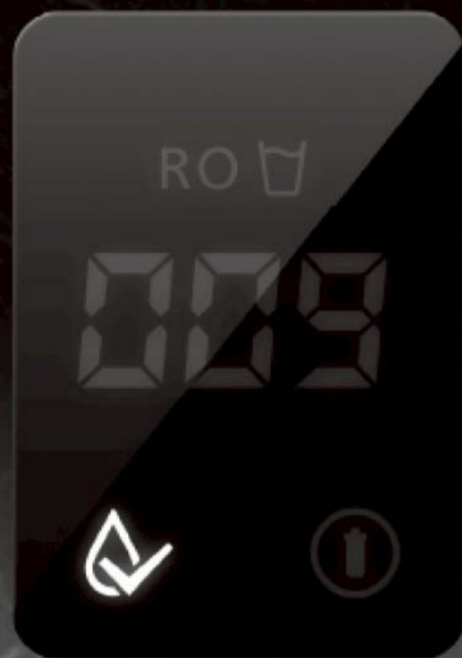

# 扳手式換芯設計 輕鬆操作免工具

一扳一轉，零門檻更省心  
快速換芯，5秒輕鬆搞定

便利換芯  
三步驟

1

扳起上方把手

2

逆時針旋轉濾芯

3

# 智慧數據龍頭

每杯水質看的見

即時顯示TDS值、濾芯壽命提醒，  
水質看的見、生活更從容。

TDS值  
即時顯示

鮮活水  
工作顯示

濾芯壽命提醒  
即時換芯保持水質

**SWEETCOM®**