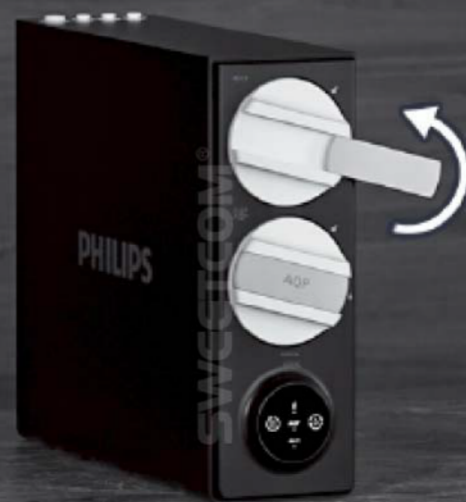

# 扳手式換芯設計 輕鬆操作免工具

一扳一轉，零門檻更省心  
快速換芯，5秒輕鬆搞定

便利換芯  
三步驟

1

扳起上方把手

2

逆時針旋轉濾芯

3