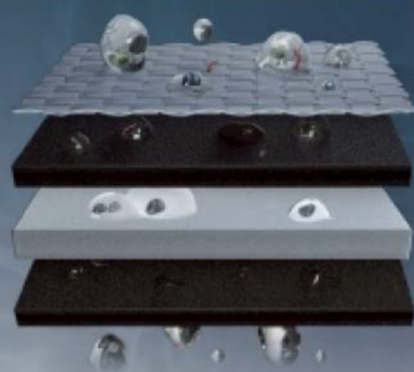

## 洗淨模式

4in1濾芯過濾，不耗費RO濾芯、無廢水，降低使用成本

蔬果清洗

洗米浸泡

碗盤清洗

鍋具清潔

**SWEETCOM<sup>®</sup>**

# 頂級規格 創新科技

**Aquaporin Inside™**  
**專利水通道蛋白**  
**淨化技術**

**NSF認證**  
不含雙酚A

CERTIFIED BY

**4in1複合過濾**  
強效吸附

**小身材**  
橫豎皆可安裝

**智慧數據龍頭**  
水質看的見

**大能量**  
大流量暢快喝水

**3.0鮮活新升級**  
零陳水，新鮮喝

**雙出水設計**  
洗淨/直飲輕鬆選

**扳手式換芯設計**  
一扳一轉，5秒搞定

**雙沖洗模式**  
濾芯更耐用