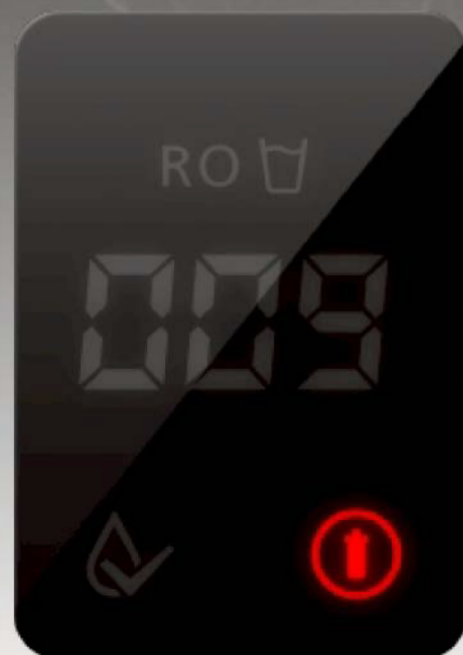

# 智慧數據龍頭

每杯水質看的見

即時顯示TDS值、濾芯壽命提醒，  
水質看的見、生活更從容。

TDS值  
即時顯示

鮮活水  
工作顯示

濾芯壽命提醒  
即時換芯保持水質

**SWEETCOM®**