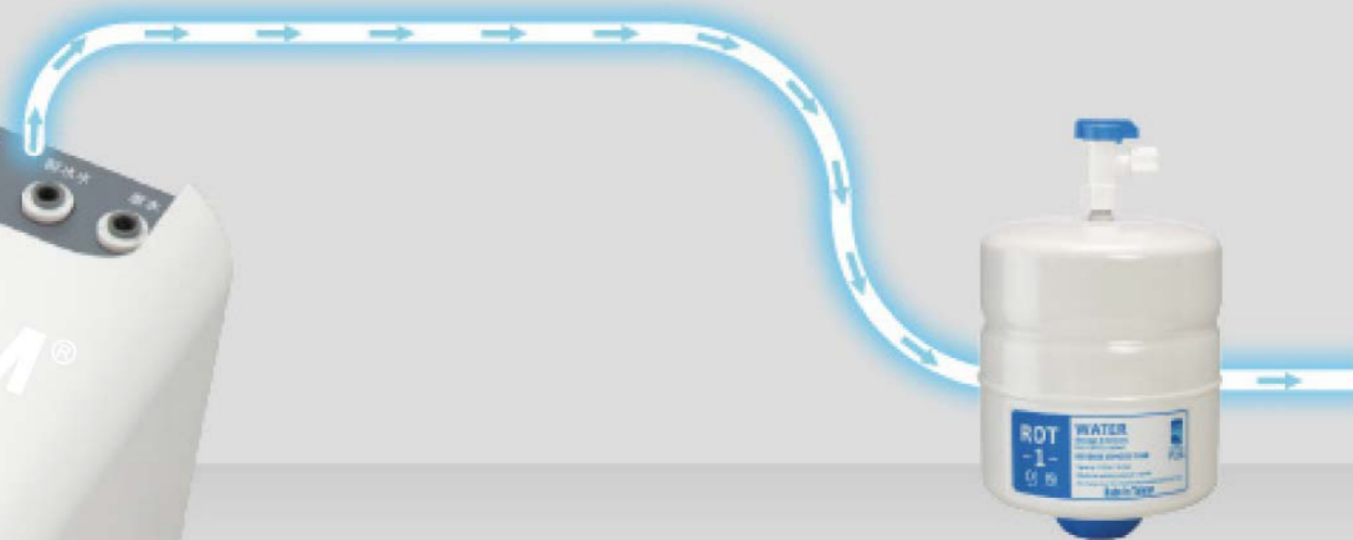

高顏質霧黑

出水指示白燈

4度傾斜介面

電子式漏水保護器

主動偵測 即時守護

漏水即時偵測，異常立即斷水，從源頭阻斷風險，
全面守護居家安全。

即時偵測

自動斷水

主動防護

外掛串接設計 冰箱製冰

可串接冰箱、製冰機或其他產品，但需串接櫻花專用壓力桶，使製冰取水功能穩定。

櫻花專用壓力桶

有效濾除 99% 以上

淨化水質高達醫療生飲標準 | 符合美國NSF檢測鑑定合格

符合國際
NSF/ANSI 58
認證標準

SGS
通過SGS國際
品質檢驗