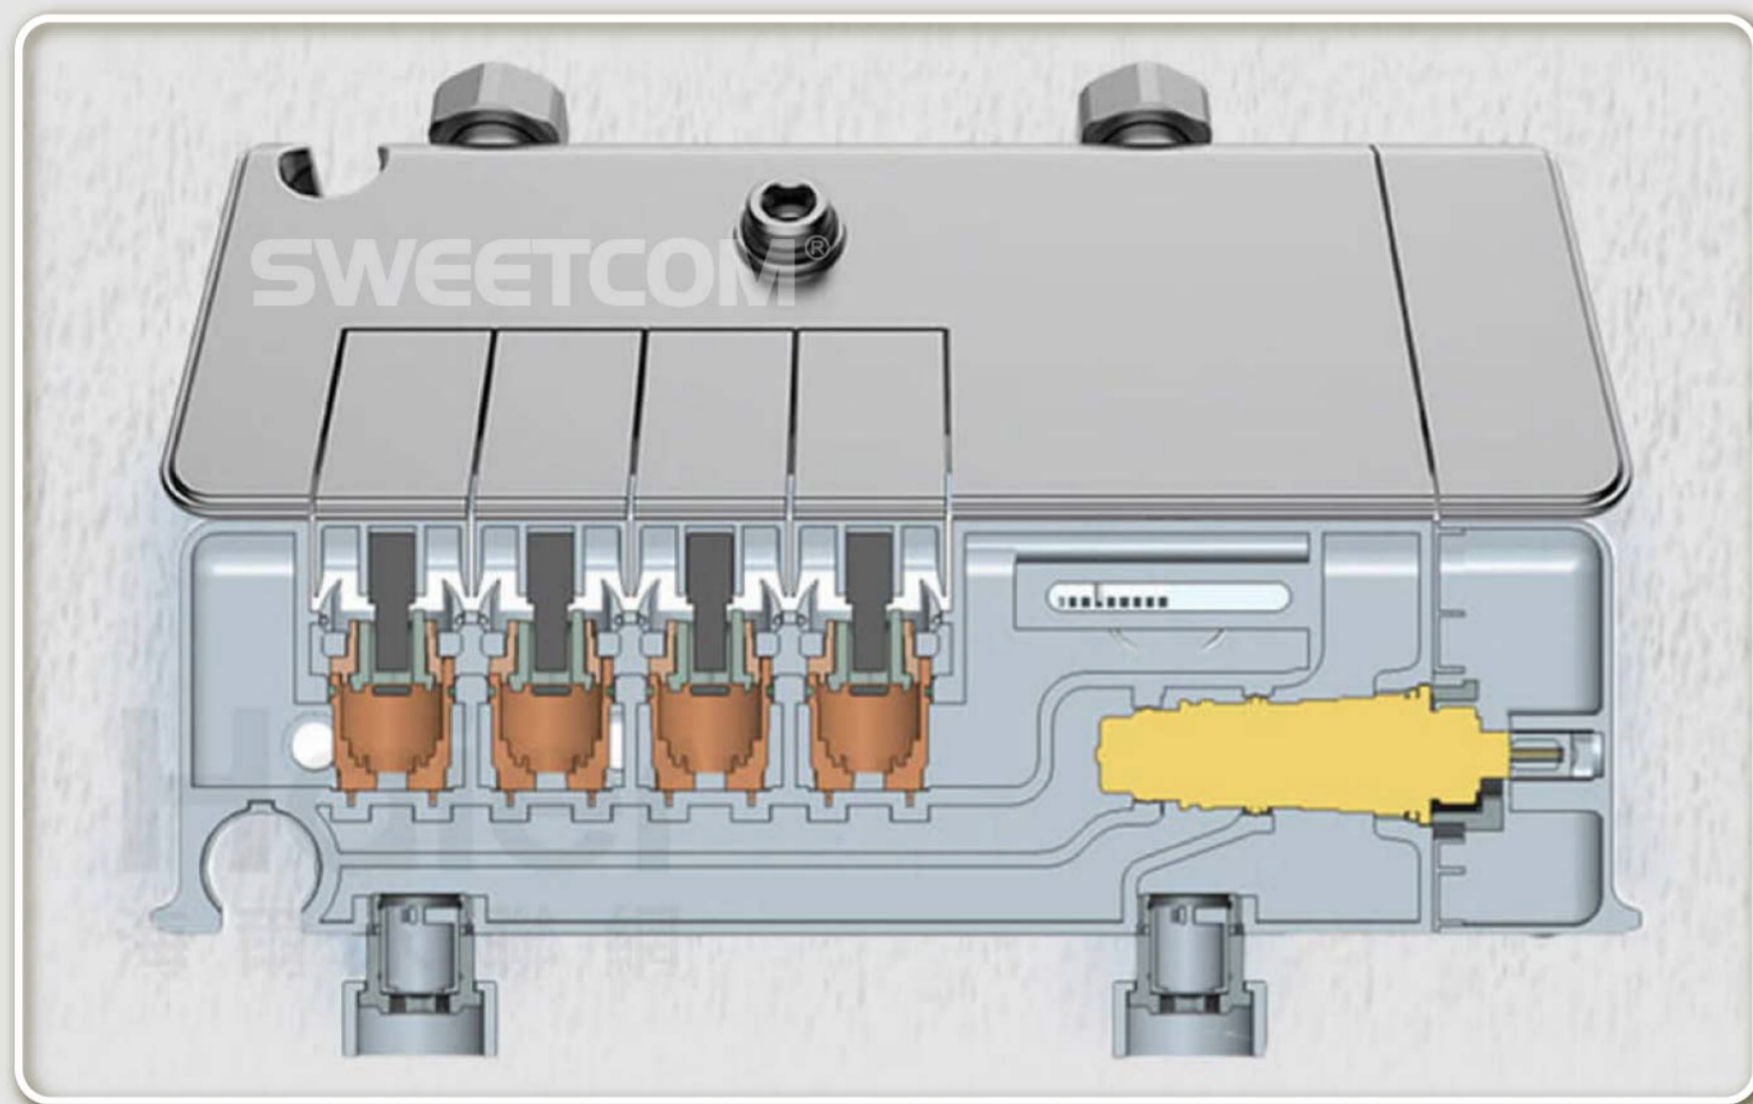

鎖定標準恆溫40°C

拒絕忽冷忽熱

高溫控制限定49°C

防燙傷防誤操作

淋浴用水

廚房用水

衛浴用水

恆溫龍頭

自動調整冷熱比例，溫度基本無變化

非恆溫龍頭

冷熱水壓不穩定，溫度變化大