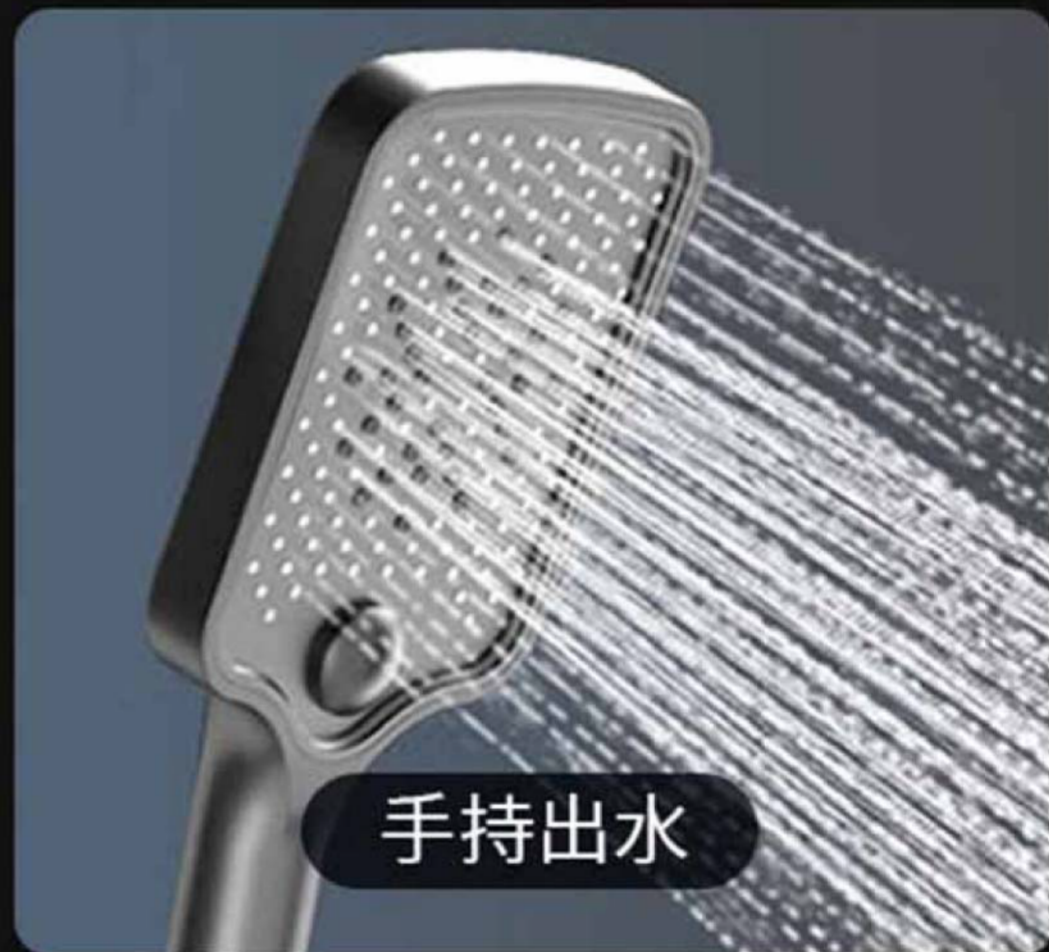

一鍵切換 3 段出水模式，滿足洗浴需求

噴槍 2 段模式

日常扇洗、強力沖洗，方便清掃衛浴

恆溫旋鈕

40 度標準一鍵鎖溫，簡易操作防燙傷

纖維編織軟管

採高品質防爆加厚、防老化、耐高溫材質

SWEETCOM®

置物面板

出水控制

SWEETCOM®

琴鍵上下
控制出水大小

頂噴出水

手持出水

噴槍出水

隱藏式出水

彈性矽膠出水孔

彈性矽膠顆粒，輕拔除垢，出水流暢不易堵塞

✓環保矽膠

- 長久使用不易發黃變硬
- 不含硫化物，環保健康
- 高強度水性抗汙，無附著性

✗普通矽膠

- 長久使用易發黃變硬
- 含硫化物，汙染水健康
- 不抗汙，汙染灰塵易附著

SWEETCOM®

一鍵操控 輕鬆切換

3段出水模式

按鍵切換上萬次按壓不凹陷
根據人體工學設計，輕鬆切換

3種模式 自由切換

脈衝按摩、輕享淋浴、暢快淋漓，依據喜好暢快享受沐浴！

脈衝水模式

舒緩有力脈衝水，緩解疲勞

雨淋水模式

自然輕柔雨淋水，滋潤肌膚