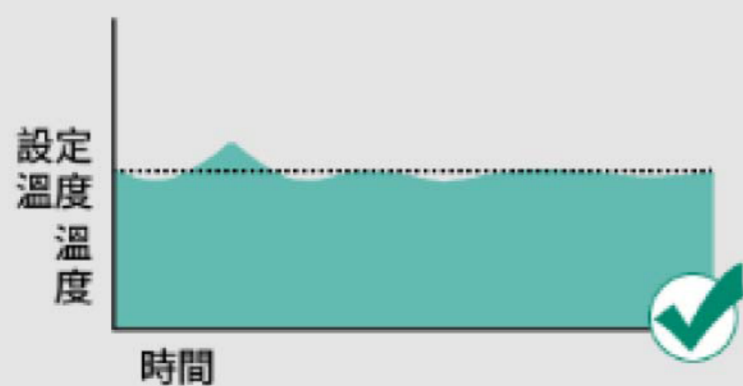

拒絕忽冷忽熱

高溫控制限定49°C

防燙傷防誤操作

淋浴用水

廚房用水

衛浴用水

恆溫龍頭

自動調整冷熱比例，溫度基本無變化

非恆溫龍頭

冷熱水壓不穩定，溫度變化大

SWEETCOM[®]

標準恆溫40°C

自動調整冷熱比例，出水不再忽冷忽熱
高溫控制49°C，防誤操作防燙傷

動人科技 智慧貼心

一鍵鎖溫 操作簡易

你的喜好牢記在心