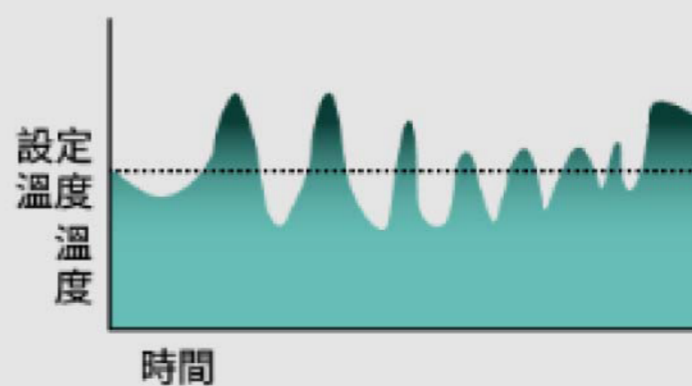

非恆溫龍頭

冷熱水壓不穩定，溫度變化大

SWEETCOM[®]

標準恆溫40°C

自動調整冷熱比例，出水不再忽冷忽熱
高溫控制49°C，防誤操作防燙傷

動人科技 智慧貼心

一鍵鎖溫 操作簡易

你的喜好牢記在心