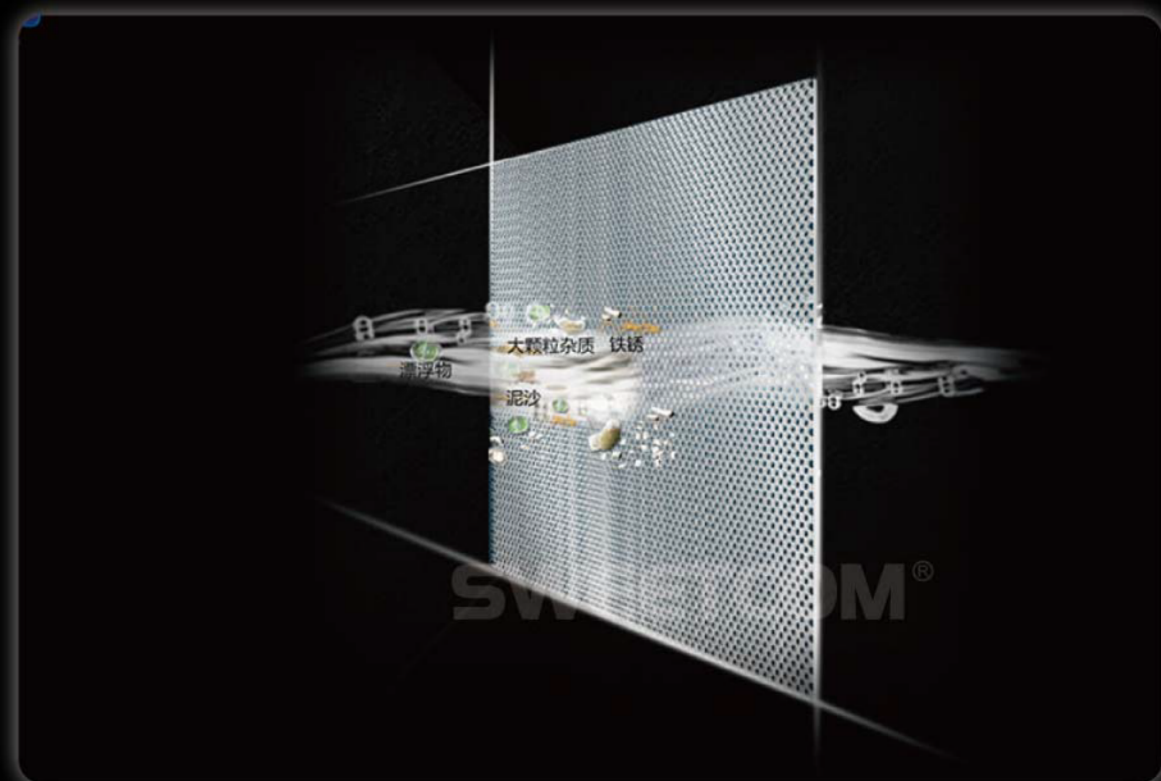

6~10目石英砂

高精度過濾水中泥沙、鐵鏽、塑膠微粒
等大顆粒雜質 延長涉水家電使用壽命。