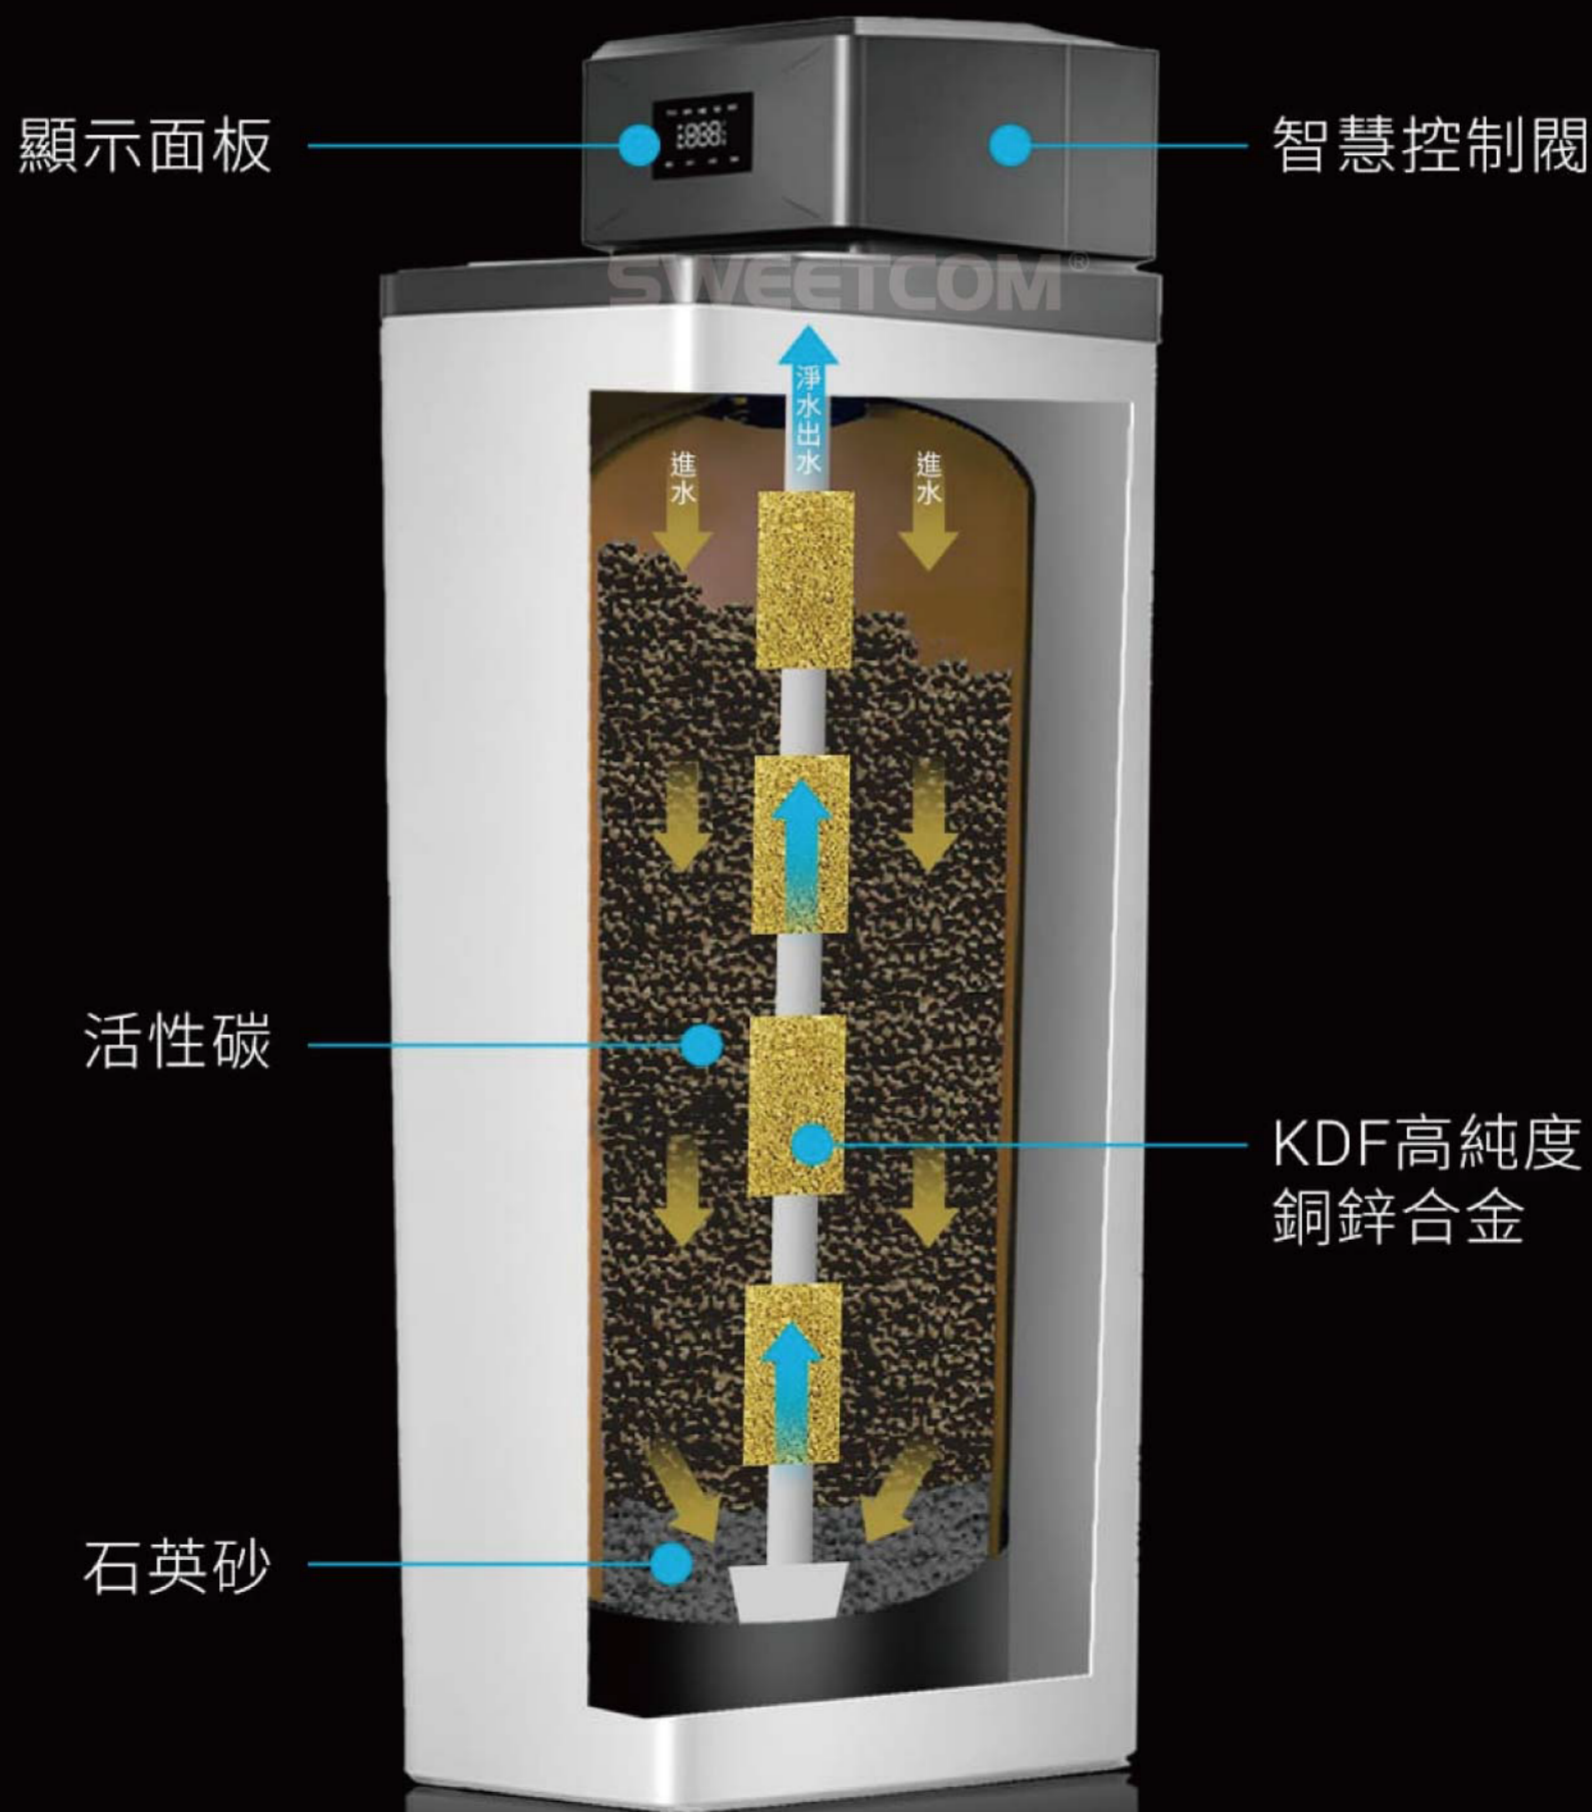

智慧閥頭沖洗 自動運行更精準 全時運轉更安心

全自動多路控制閥，實現智能自動正反沖洗，減少阻塞、維持穩定流量
延長玻璃鋼罐體使用壽命，確保家庭用水持續潔淨，時刻使用新鮮水
一體式旁通閥，淨水、自來水靈活切換

SWEETCOM®

進口椰殼活性炭

進口椰殼活性炭，有效去除水中的
異色、異味、餘氯、有機物等
進一步去除餘氯、重金屬、抑制細菌等
提高水的品質提高水的品質。

KDF55 高純度銅鋅合金

通過氧化還原反應 可有效去除水中重
金屬離子與活性炭一起使用有具備良好
的抑菌作用去除重金屬，保護家人用水
健康。

6~10目石英砂

高精度過濾水中泥沙、鐵鏽、塑膠微粒
等大顆粒雜質 延長涉水家電使用壽命。

高效率吸附有害物質 讓每一次用水都安心

KDF銅鋅合金濾材+高效活性碳的精準比例配比，全面改善用水品質

(此圖僅供示意，實際產品規格與外觀以實品為準)

智能數字記憶

停電也不怕，自動記憶更省心

設備斷電後啟動72h數據記憶保護，無須重新設置，便捷更省心

克里特柱式結構 優雅歐式 古典美學

從古希臘建築克里特柱（Caryatid）中獲悉靈感，流動機身曲線
彰顯天成宮殿氣質，動靜之間，皆是獨特美學享受

滿足不同場景安裝

可滿足櫥下、陽台、設備間不同安裝空間

15L

適配房型：約60~150坪，公寓、高層住宅
用水需求：同時滿足3個龍頭開啟

30L

適配房型：約300~800坪，獨棟別墅
用水需求：同時滿足7個龍頭開啟

廚房

衛浴間

陽台

設備間

產品型號	HR-WP15-XHU1	HR-WP30-XHU1
額定電壓	100V~240V	100V~240V
濾芯類型	KDF+活性炭+石英砂	KDF+活性炭+石英砂
適用水質	自來水	自來水
適用水壓	0.14MP~0.35MPa	0.14MP~0.35MPa
淨水流量	25L/min	50L/min
額定總淨水量	80m ³	200m ³
相對濕度	≤90%RH	≤90%RH
適用水溫	5~38℃	5~38℃
產品尺寸	348x455x603 (mm)	348x455x1125 (mm)
濾材建議更換年限	3年(實際更換情況依水質與用水習慣而有所差異)	