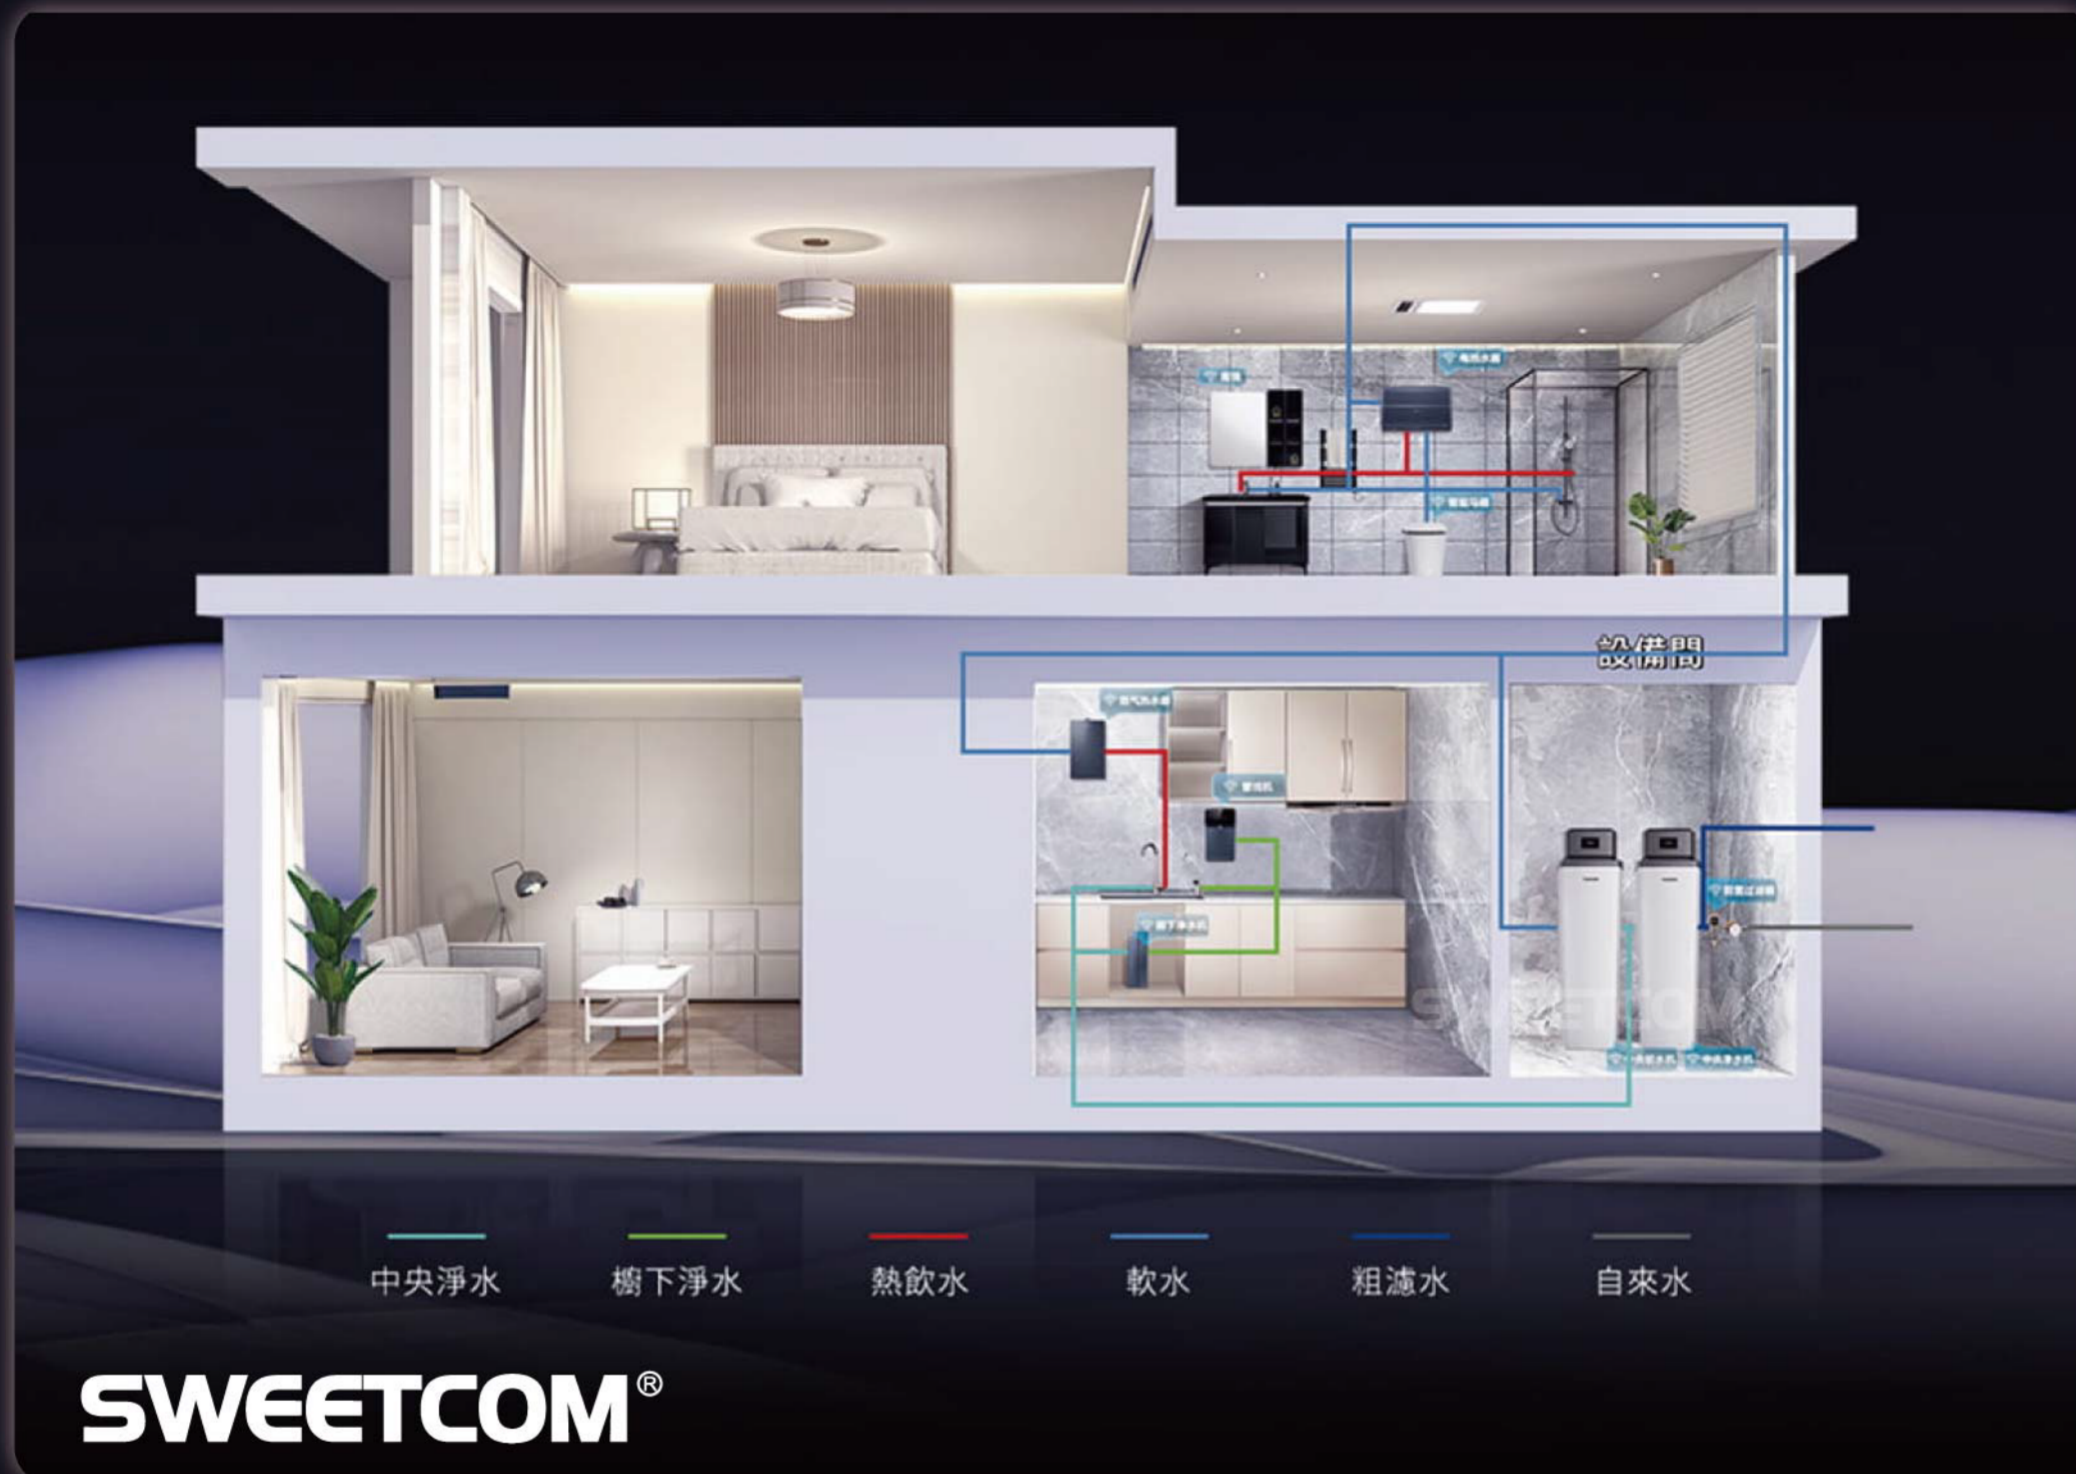

海爾全屋淨水解決方案

澆花養魚 愜意生活

水中無餘氯，家中植物生長茂盛
貼近自然享受生活

洗漱潤膚 升級體驗

淨水洗漱
減少攝入餘氯及化合物

蔬果食材 清洗安心

蔬果清洗無憂無氯
食材不沾染餘氯

多場景安裝

浴室、陽台設備間隨心安裝
智慧運行無須操控

智能提醒

機身/手機智能提醒
維修保養即時養護

保護家電 久用如新

改善家庭水質，淨化全屋用水
延長涉水家電使用壽命