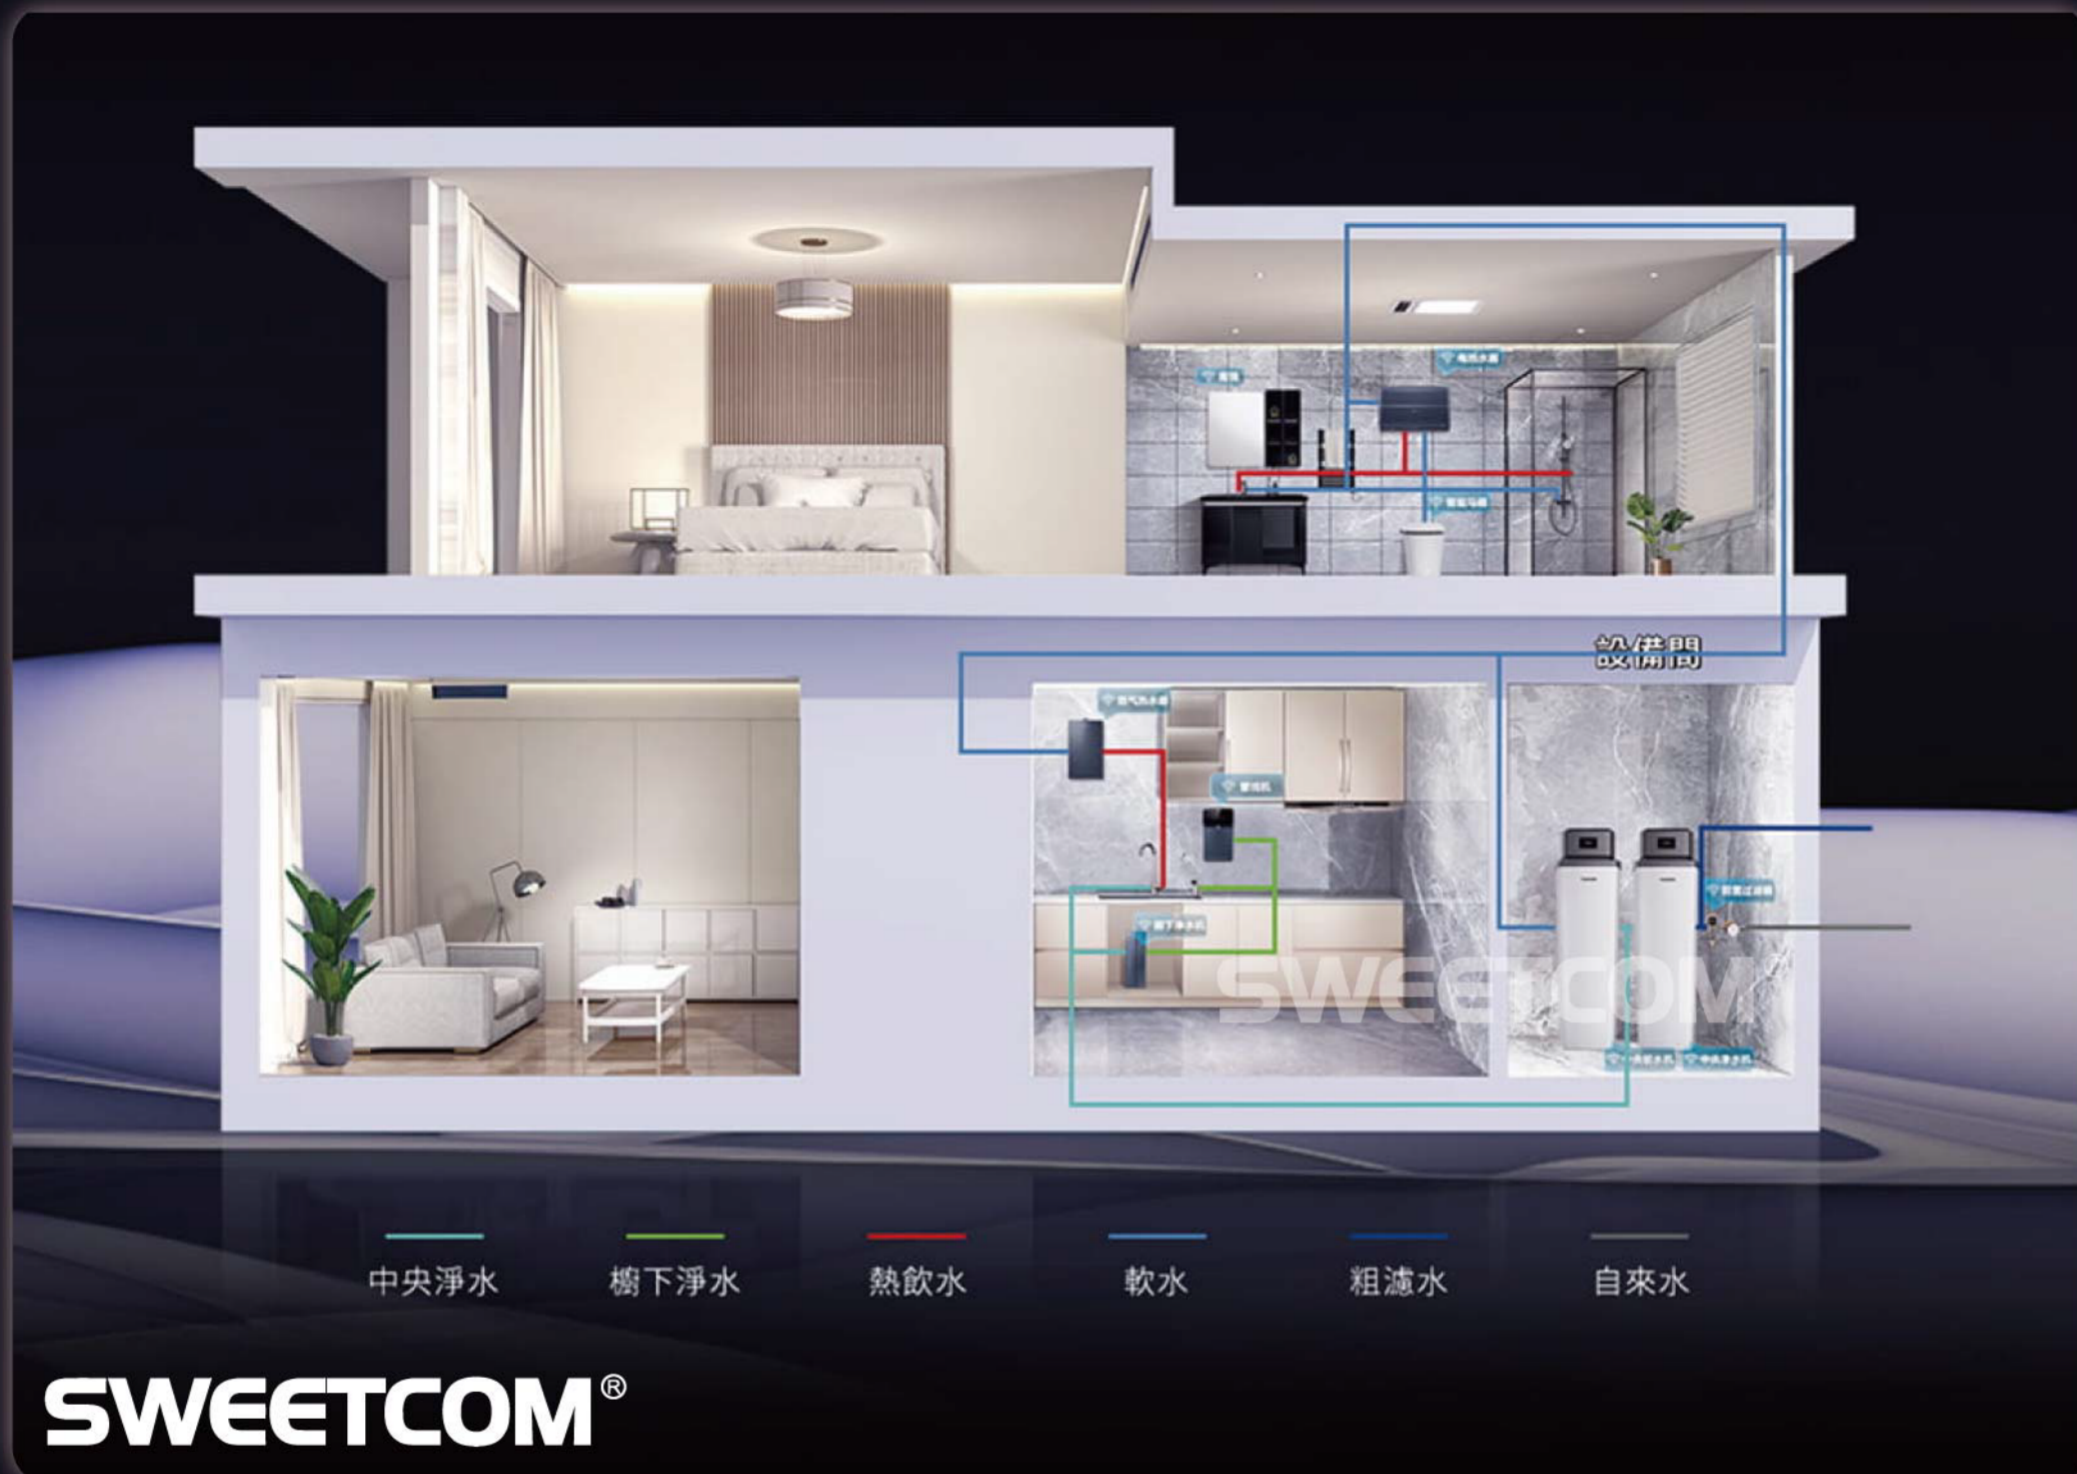

海爾傾注集團資源持續與全球淨水領導品牌，
如：德國倍世BWT、以色列Strauss Water強強合作，海爾淨水專為台灣消費者設計，
依據北、南、東部不同水質精研改良，引進專為在地水質優化的淨水器

全球首座5G智造工廠

恆溫 / 恆濕 / 恆淨
極致淨水工藝

SWEETCOM®

通過

11座專業實驗室

超過

100項測試項目

取得

CNAS認證濾芯

海爾全屋淨水解決方案

潤養嬌嫩肌膚
每一次清潔臉部都猶如一次SPA護理

軟水護髮 柔軟滑順
軟水洗髮無皂垢沉積
深度清潔煥發自然清爽

真絲綢緞 柔軟呵護
柔順衣物珍貴衣料
洗後依舊柔軟亮麗

多場景軟水模式
省鹽模式/高效模式/假期模式
随心選，運行無須操控

智能提醒
機身/手機智能提醒
即時更換耗材

保護家電 久用如新
減少水垢形成
有效保護全屋涉水家電

智慧APP聯網

隨時掌握全屋水質狀況

全面升級APP智慧互聯，透過手機即時監控日常用水量、補鹽提醒和設備運行狀態；還可遠端設定、幫助優化用水習慣，提升健康用水品質

雙嵌環流布水器

高效噴淋，再生效率提升20%

創新雙嵌環流布水器，大幅增加再生鹽水噴射面積和樹脂交換能力
充分利用底層樹脂，完善出水品質

■軟水水質更優 ■濾料利用率更高 ■出水流速更快

優化乾鹽箱結構，打造獨特傾斜角度，加速溶鹽速度
延長換鹽週期，同時避免細菌滋生

容鹽時間：360分縮短到40分鐘
鹽箱容量：升級50%超大容量

厘米級紅外線感知技術 缺鹽提醒精準靈敏

智能閥頭沖洗 自動運行更精確 全時運轉更安心

合理控制反洗→吸鹽→補水→正洗的時間，升級軟水體驗
並搭載智能數字記憶功能，停電後數據永久保存，無須重新設置

SWEETCOM®

多場景軟水模式

三種軟水模式可選，省鹽模式/高效模式/假期模式