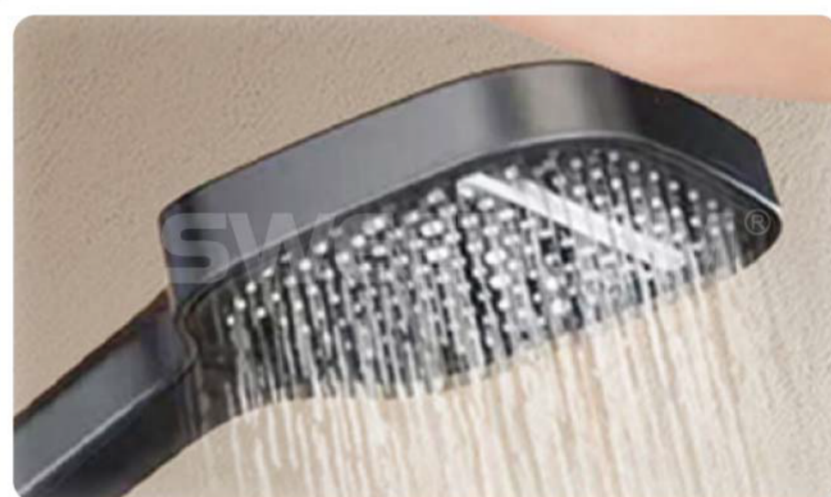

# 獨立鋼琴按鍵切換

四種按鍵設計切換  
操控簡單 | 輕鬆切換

**SWEETCOM**<sup>®</sup>

一鍵雙控，開關水量同時調

頂噴出水

手持出水

隱藏式下出水

噴槍出水